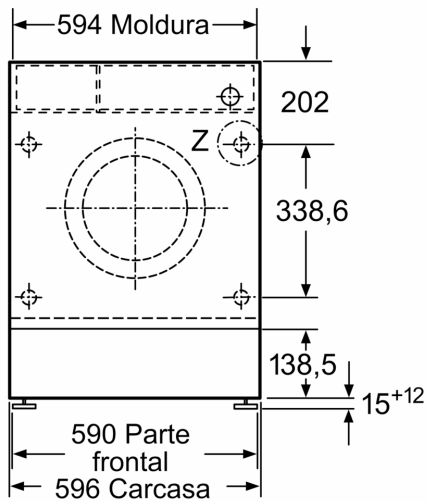

**Datos técnicos**

Clase de eficiencia energética: .....	C
Ponderación de consumo de energía en kWh por 100 ciclos de lavado del programa eco 40-60: .....	59 kWh
Capacidad máxima en kg: .....	7.0 kg
Consumo de agua del programa eco en litros por ciclo: .....	43 l
Duración del programa eco 40-60 en horas y minutos a capacidad nominal: .....	110 h
Eficiencia de centrifugado-secado del programa eco 40-60: .....	B
Clase de emisiones de ruido aéreo: .....	A
Emisiones de ruido aéreo: .....	64 dB(A) re 1 pW
Tipo de construcción: .....	Integrable
Dimensiones del aparato: alto x ancho x fondo (sin puerta): 818 x 596 x 544 mm	
Peso neto: .....	71.5 kg
Potencia de conexión: .....	2300 W
Intensidad corriente eléctrica: .....	10 A
Tensión: .....	220-240 V
Frecuencia: .....	50 Hz
Longitud del cable de alimentación eléctrica: .....	210.0 cm
Apertura de puerta: .....	Apertura lateral izquierda
Ruedas de desplazamiento: .....	No
Código EAN: .....	4242006304584
Tipo de instalación: .....	Totalmente integrable

**Detalle Z**

Dimensiones en mm