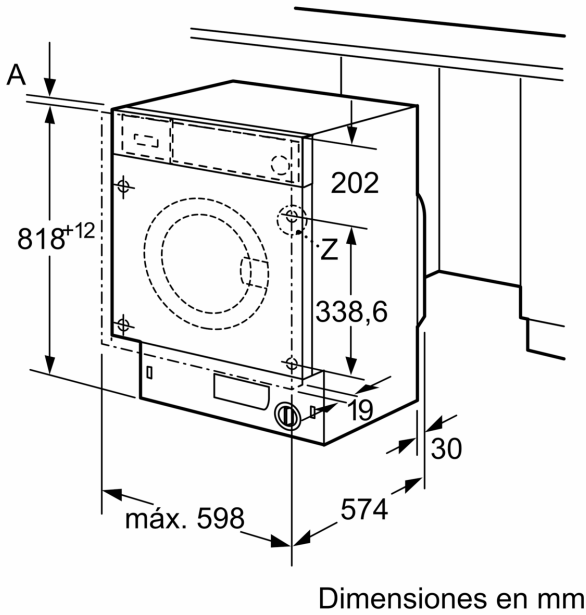

**Datos técnicos**

Clase de eficiencia energética: .....	C
Ponderación de consumo de energía en kWh por 100 ciclos de lavado del programa eco 40-60: .....	59 kWh
Capacidad máxima en kg: .....	7.0 kg
Consumo de agua del programa eco en litros por ciclo: .....	43 l
Duración del programa eco 40-60 en horas y minutos a capacidad nominal: .....	110 h
Eficiencia de centrifugado-secado del programa eco 40-60: .....	B
Clase de emisiones de ruido aéreo: .....	A
Emisiones de ruido aéreo: .....	64 dB(A) re 1 pW
Tipo de construcción: .....	Integrable
Dimensiones del aparato: alto x ancho x fondo (sin puerta): 818 x 596 x 544 mm	
Peso neto: .....	71.5 kg
Potencia de conexión: .....	2300 W
Intensidad corriente eléctrica: .....	10 A
Tensión: .....	220-240 V
Frecuencia: .....	50 Hz
Longitud del cable de alimentación eléctrica: .....	210.0 cm
Apertura de puerta: .....	Apertura lateral izquierda
Ruedas de desplazamiento: .....	No
Código EAN: .....	4242006304584
Tipo de instalación: .....	Totalmente integrable

**Detalle Z**

Dimensiones en mm