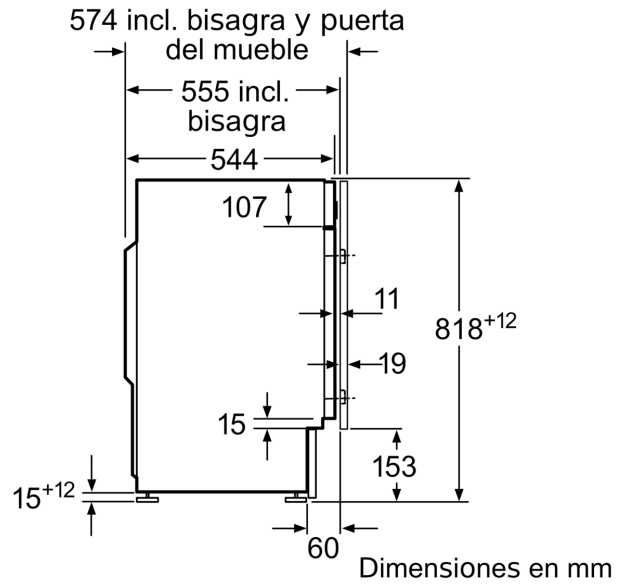

**Datos técnicos**

Clase de eficiencia energética: .....	C
Ponderación de consumo de energía en kWh por 100 ciclos de lavado del programa eco 40-60: .....	59 kWh
Capacidad máxima en kg: .....	7.0 kg
Consumo de agua del programa eco en litros por ciclo: .....	43 l
Duración del programa eco 40-60 en horas y minutos a capacidad nominal: .....	110 h
Eficiencia de centrifugado-secado del programa eco 40-60: .....	B
Clase de emisiones de ruido aéreo: .....	A
Emisiones de ruido aéreo: .....	64 dB(A) re 1 pW
Tipo de construcción: .....	Integrable
Dimensiones del aparato: alto x ancho x fondo (sin puerta): 818 x 596 x 544 mm	
Peso neto: .....	71.5 kg
Potencia de conexión: .....	2300 W
Intensidad corriente eléctrica: .....	10 A
Tensión: .....	220-240 V
Frecuencia: .....	50 Hz
Longitud del cable de alimentación eléctrica: .....	210.0 cm
Apertura de puerta: .....	Apertura lateral izquierda
Ruedas de desplazamiento: .....	No
Código EAN: .....	4242006304584
Tipo de instalación: .....	Totalmente integrable

**Detalle Z**

Dimensiones en mm