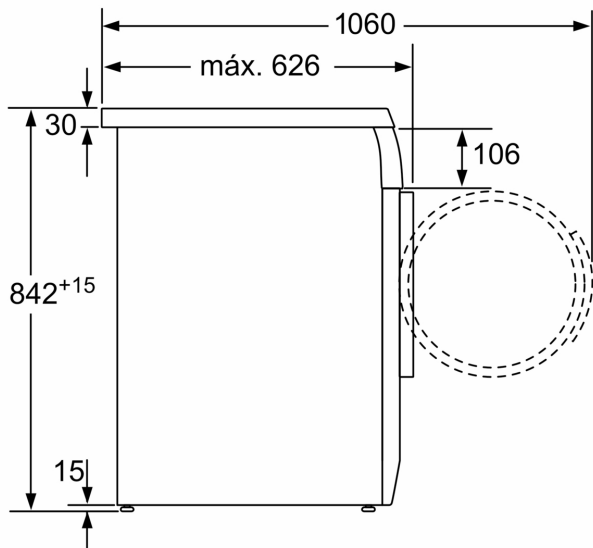

Tipo de construcción: Libre instalación
 Tapa removible: Si
 Apertura de puerta: Apertura lateral derecha
 Longitud del cable de alimentación eléctrica: 145.0 cm
 Dimensiones de instalación necesarias (H x W x D): 842x598x626 mm
 Peso neto: 37.8 kg
 Código EAN: 4242006251833
 Potencia de conexión: 2800 W
 Intensidad corriente eléctrica: 16/10 A
 Tensión: 220-240 V
 Frecuencia: 50 Hz
 Capacidad: 7.0 kg
 Clase de eficiencia energética (2010/30/EC): B
 Consumo de energía de secadora eléctrica, carga completa - NUEVA
 (2010/30/EC): 4.13 kWh
 Duración del programa estándar de algodón con carga completa: 115 min
 Consumo de energía de secadora eléctrica, carga parcial - NUEVA
 (2010/30/EC): 2.27 kWh
 Duración del programa estándar de algodón con carga parcial: 70 min
 Medición de consumo energético anual, secadora eléctrica - NUEVA
 (2010/30/EC): 497.0 kWh/a
 Medición de duración del programa: 89 min
 Media de la eficiencia de condensación con carga completa (%): 89 %
 Media de la eficiencia de condensación con carga parcial (%): 89 %
 Medición de eficiencia de condensación (%): 89 %

**condenser tumble dryer, 7 kg, White
3SC871B**

Dimensiones en mm

Dimensiones en mm

Dimensiones en mm

Dimensiones en mm