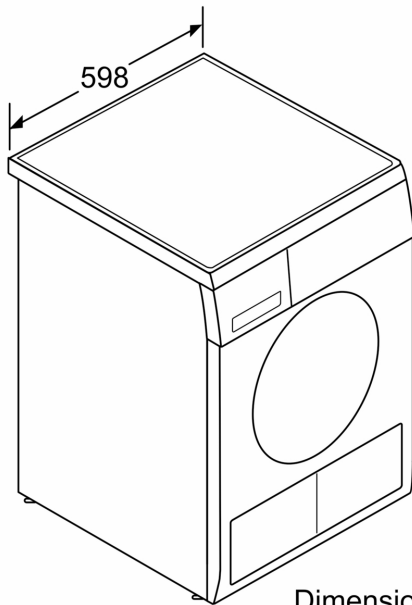

**condenser tumble dryer, 7 kg, White
3SC871B**

Dimensiones en mm