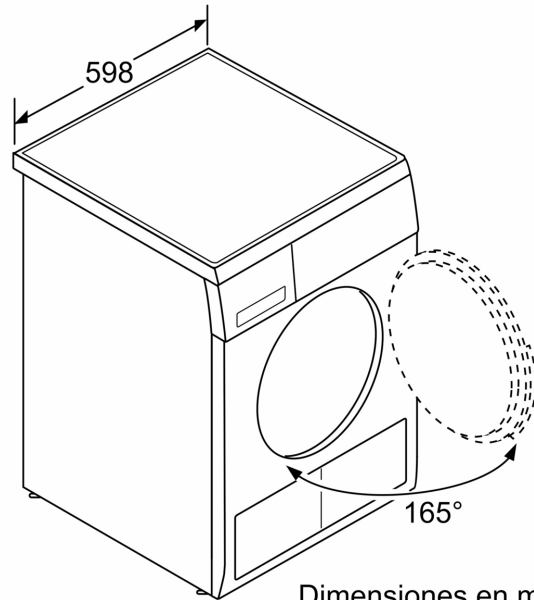

**Cuida tu ropa como el primer día con esta
secadora de fácil uso con programas para
todos los tejidos.**

- Si no quieres tener que vaciar el depósito de condensación manualmente, puedes conectar tu secadora al desagüe.
- Despreocúpate, el control de secado por sensores de humedad terminará el ciclo cuando tu ropa esté seca.
- ¿Tu encimera mide 82 cm de alto o más? Esta es tu lavadora.
- Si notas que tu factura baja de repente, no es casualidad, es gracias a la condensación por aire.
- Filtro de fácil limpieza, un método sencillo para que el filtro de tu secadora esté siempre a punto.

Tipo de construcción: Libre instalación
 Tapa removible: Si
 Apertura de puerta: Apertura lateral derecha
 Longitud del cable de alimentación eléctrica: 145.0 cm
 Dimensiones de instalación necesarias (H x W x D): 842x598x626 mm
 Peso neto: 37.8 kg
 Código EAN: 4242006251833
 Potencia de conexión: 2800 W
 Intensidad corriente eléctrica: 16/10 A
 Tensión: 220-240 V
 Frecuencia: 50 Hz
 Capacidad: 7.0 kg
 Clase de eficiencia energética (2010/30/EC): B
 Consumo de energía de secadora eléctrica, carga completa - NUEVA
 (2010/30/EC): 4.13 kWh
 Duración del programa estándar de algodón con carga completa: 115 min
 Consumo de energía de secadora eléctrica, carga parcial - NUEVA
 (2010/30/EC): 2.27 kWh
 Duración del programa estándar de algodón con carga parcial: 70 min
 Medición de consumo energético anual, secadora eléctrica - NUEVA
 (2010/30/EC): 497.0 kWh/a
 Medición de duración del programa: 89 min
 Media de la eficiencia de condensación con carga completa (%): 89 %
 Media de la eficiencia de condensación con carga parcial (%): 89 %
 Medición de eficiencia de condensación (%): 89 %

**condenser tumble dryer, 7 kg, White
3SC871B**

Dimensiones en mm

Dimensiones en mm

Dimensiones en mm

Dimensiones en mm