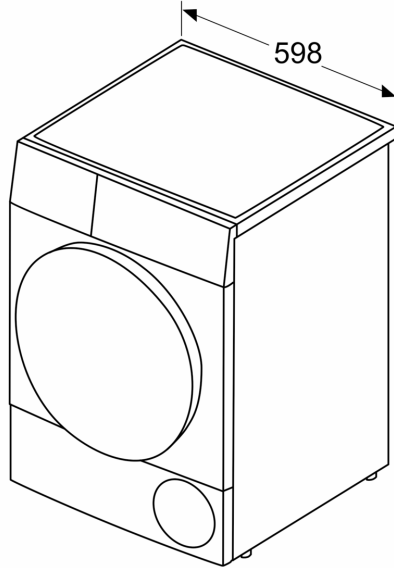

**Secadora de condensación, 7 kg,  
Blanco  
3SC378B**

**B**

**Cuida tu ropa como el primer día con esta  
secadora de fácil uso con programas para  
todos los tejidos.**

- Control de secado por sensores, se detiene cuando tu ropa esta seca.
- Sistema de drenaje automático del depósito de condensación
- Mayor capacidad de secado
- Filtro de fácil limpieza y mantenimiento
- Si no quieres tener que vaciar el depósito de condensación manualmente, puedes conectar tu secadora al desagüe. (Incluye tubo)

**Datos técnicos**

Tipo de construcción: ..... Libre instalación  
 Tapa removible: ..... No  
 Apertura de puerta: ..... Apertura lateral derecha  
 Longitud del cable de alimentación eléctrica: ..... 145.0 cm  
 Dimensiones de instalación necesarias (H x W x D): ..... 842 x 598 x 613 mm  
 Peso neto: ..... 39.0 kg  
 Código EAN: ..... 4242006310981  
 Potencia de conexión: ..... 2800 W  
 Intensidad corriente eléctrica: ..... 13/10 A  
 Tensión: ..... 220-240 V  
 Frecuencia: ..... 50 Hz  
 Capacidad: ..... 7.0 kg  
 Clase de eficiencia energética (2010/30/EC): ..... B  
 Consumo de energía de secadora eléctrica, carga completa - NUEVA  
 (2010/30/EC): ..... 4.19 kWh  
 Duración del programa estándar de algodón con carga completa: ..... 133 min  
 Consumo de energía de secadora eléctrica, carga parcial - NUEVA  
 (2010/30/EC): ..... 2.34 kWh  
 Duración del programa estándar de algodón con carga parcial: ..... 77 min  
 Medición de consumo energético anual, secadora eléctrica - NUEVA  
 (2010/30/EC): ..... 504.0 kWh/a  
 Medición de duración del programa: ..... 101 min  
 Media de la eficiencia de condensación con carga completa (%): ..... 86 %  
 Media de la eficiencia de condensación con carga parcial (%): ..... 86 %  
 Medición de eficiencia de condensación (%): ..... 86 %

Dimensiones en mm

Dimensiones en mm