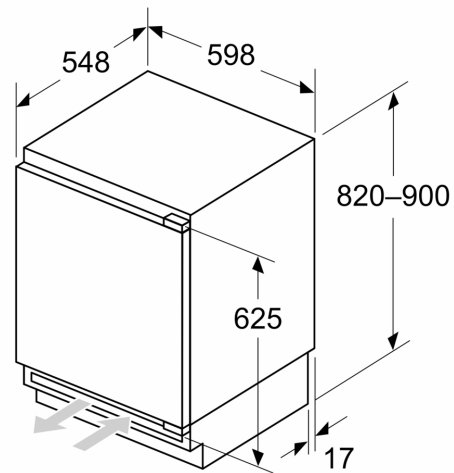

Dimensiones en mm

Dimensiones del espacio recomendadas para instalación de puerta fija

F	R	X
16-19	0-3	2,5
20	0-1	3
21	2-3	2,5
	0-1	3
22	2-3	2,5
	0	4
	1	3,5
	2-3	3

Deben respetarse las medidas de los espacios recomendadas en la tabla para garantizar una apertura sin colisiones de la puerta del aparato y evitar que se dañen los muebles de cocina.

Dimensiones en mm

Dimensiones en mm

A: Altura de la subestructura

B:  $\geq 560$  mm (recomendado)

Espacio para la conexión eléctrica junto al aparato en el lado izquierdo o derecho

Dimensiones en mm

A: Entrada de aire  $\geq 200$  cm<sup>2</sup>