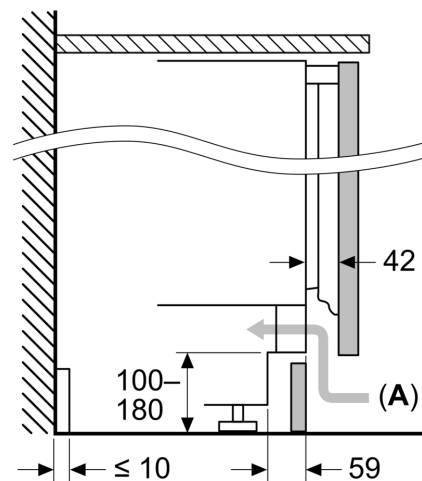

Dimensiones en mm

Dimensiones del espacio recomendadas para instalación de puerta fija

F	R	X
16-19	0-3	2,5
20	0-1	3
21	2-3	2,5
	0-1	3
22	2-3	2,5
	0	4
	1	3,5
	2-3	3

Deben respetarse las medidas de los espacios recomendadas en la tabla para garantizar una apertura sin colisiones de la puerta del aparato y evitar que se dañen los muebles de cocina.

Dimensiones en mm

Dimensiones en mm

A: Altura de la subestructura

B:  $\geq 560$  mm (recomendado)

Espacio para la conexión eléctrica junto al aparato en el lado izquierdo o derecho

Dimensiones en mm

A: Entrada de aire  $\geq 200$  cm<sup>2</sup>