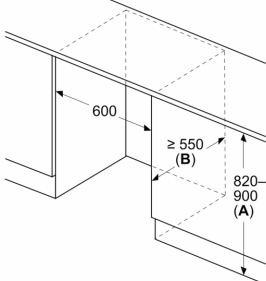

Dimensiones en mm

Dimensiones del espacio recomendadas para instalación de puerta fija

F	R	X
16-19	0-3	2,5
20	0-1	3
21	2-3	2,5
	0-1	3
22	2-3	2,5
	0	4
	1	3,5
	2-3	3

Deben respetarse las medidas de los espacios recomendadas en la tabla para garantizar una apertura sin colisiones de la puerta del aparato y evitar que se dañen los muebles de cocina.

Dimensiones en mm

Dimensiones en mm

A: Altura de la subestructura

B:  $\geq 560$  mm (recomendado)

Espacio para la conexión eléctrica junto al aparato en el lado izquierdo o derecho

Dimensiones en mm

A: Entrada de aire  $\geq 200$  cm<sup>2</sup>