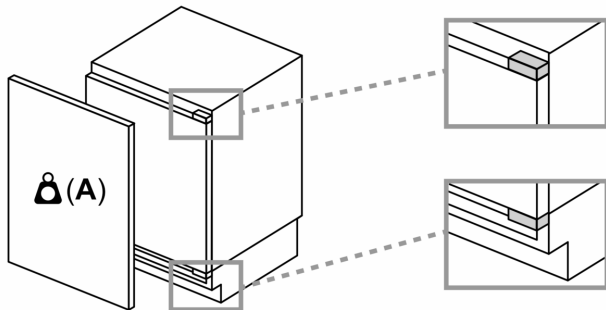

Peso máximo permitido de los frontales de la unidad

Los frontales instalados en la unidad que superen el peso permitido pueden causar daños y afectar al funcionamiento de las bisagras

A: Peso $\leq$ 12 kg