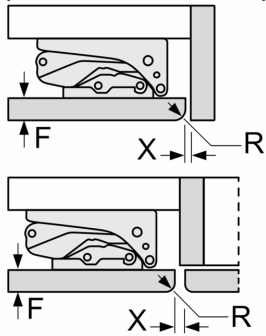

**Accesorios incluidos**

1 x Huevera

**Accesorios opcionales**

KFZ10AX0 :  
KUZ20SX0 ACCESORIO LAVAVAJILLAS PUERTA ACERO

**Frigorífico 1 puerta integrable, 82 x 60 cm, Sistema de integración de puerta fija  
3KUE037S**

Dimensiones en mm

Dimensiones del espacio recomendadas para instalación de puerta fija

F	R	X
16-19	0-3	2,5
20	0-1	3
21	2-3	2,5
	0-1	3
22	2-3	2,5
	0	4
	1	3,5
	2-3	3

Deben respetarse las medidas de los espacios recomendadas en la tabla para garantizar una apertura sin colisiones de la puerta del aparato y evitar que se dañen los muebles de cocina.

Dimensiones en mm

Dimensiones en mm

A: Altura de la subestructura

B:  $\geq 560$  mm (recomendado)

Espacio para la conexión eléctrica junto al aparato en el lado izquierdo o derecho

Dimensiones en mm

A: Entrada de aire  $\geq 200$  cm<sup>2</sup>