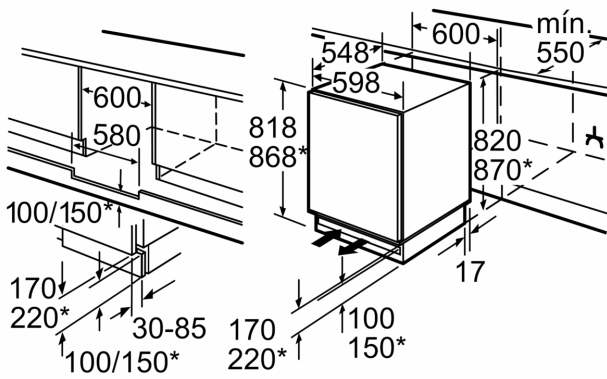

**Frigorífico bajo encimera, 82 x 60 cm,
Sistema de integración de puerta fija
3KUB3253**

A+

Un diseño minimalista en tu cocina requiere de un frigorífico integrable. Porque el diseño, para Balay, es importante.

- La puerta del mueble se fija a la puerta del frigorífico y así no necesitas usar bisagras adicionales.
- Iluminación LED, una luz homogénea que llega a cada rincón.

Datos técnicos

Tipo de construcción:	Integrable
Opción de puerta panelable:	No posible
Altura:	820 mm
Anchura:	598 mm
Fondo del aparato sin tirador:	550 mm
Dimensiones de instalación necesarias (H x W x D):	820 x 600 x 550 mm
Peso neto:	32.6 kg
Potencia de conexión:	90 W
Intensidad corriente eléctrica:	10 A
Apertura de puerta:	Derecha reversible
Tensión:	220-240 V
Longitud del cable de alimentación eléctrica:	230.0 cm
Nº de motocompresores:	1
Nº de sistemas de frío independientes:	1
Ventilador interior sección frigorífico:	No
Puerta reversible:	Si
Nº de bandejas ajustables en el compartimento frigorífico:	3
Estantes para botellas:	No
Código EAN:	4242006206673
Marca:	Balay
Código comercial del producto:	3KUB3253
Categoría de producto:	Cámara del frigorífico
Sistema No frost:	No
Tipo de instalación:	Encastrable bajo encimera
Accesorios incluidos:	1 x Huevera

**Frigorífico bajo encimera, 82 x 60 cm,
Sistema de integración de puerta fija
3KUB3253**

* Zócalo variable/altura base

Espacio para conexión eléctrica lado derecho o izquierdo junto al aparato.
Ventilación del zócalo.

Dimensiones en mm