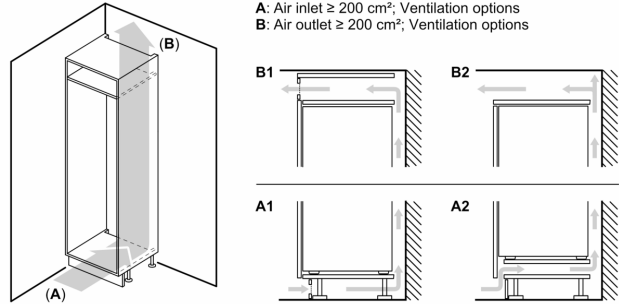

Frigorífico combi integrable, 177.2 x 54.1 cm, Sistema de integración de puerta deslizante 3KIE734F

Un diseño minimalista en tu cocina requiere de un frigorífico integrable. Porque el diseño, para Balay, es importante.

- Un diseño minimalista en tu cocina requiere de un electrodoméstico integrable. Porque el diseño, para Balay, es importante.

Datos técnicos

Clase de eficiencia energética:	E
Promedio anual de consumo de energía en kilovatios hora por año (kWh/año)	234 kWh/a
Volumen útil del congelador:	76 l
Volumen útil del frigorífico:	184 l
Emisiones de ruido aéreo:	35 dB(A) re 1 pW
Clase de emisiones de ruido aéreo:	B
Tipo de construcción:	Integrable
Opción de puerta panelable:	No posible
Altura:	1772 mm
Anchura:	541 mm
Fondo del aparato sin tirador:	548 mm
Dimensiones de instalación necesarias (H x W x D):	1775.0 x 560 x 550 mm
Peso neto:	51.8 kg
Intensidad corriente eléctrica:	10 A
Apertura de puerta:	Derecha reversible
Tensión:	220-240 V
Frecuencia:	50 Hz
Longitud del cable de alimentación eléctrica:	230.0 cm
Nº de motocompresores:	1
Nº de sistemas de frío independientes:	1
Ventilador interior sección frigorífico:	No
Puerta reversible:	Si
Nº de bandejas ajustables en el compartimento frigorífico:	3
Estantes para botellas:	Si
Sistema No frost:	Congelador
Tipo de instalación:	Totalmente integrable

Frigorífico combi integrable, 177.2 x 54.1 cm, Sistema de integración de puerta deslizante 3KIE734F

dimensiones en mm

Las dimensiones dadas de la puerta del mueble corresponden a una junta de puerta de 4 mm.

Dimensiones en mm