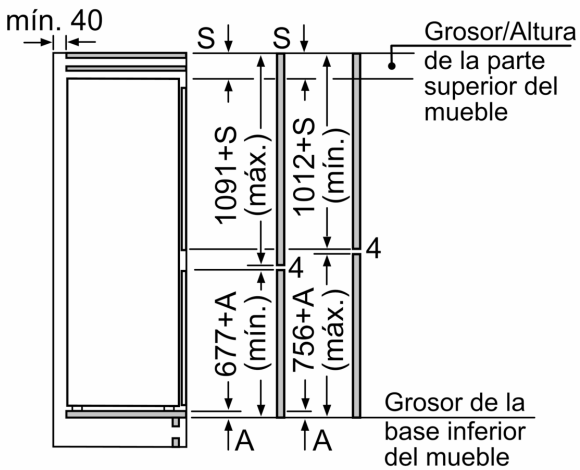

Frigorífico combi integrable, 177.2 x 54.1 cm, Sistema de integración de puerta deslizante 3KIE734F

Un diseño minimalista en tu cocina requiere de un frigorífico integrable. Porque el diseño, para Balay, es importante.

- Un diseño minimalista en tu cocina requiere de un electrodoméstico integrable. Porque el diseño, para Balay, es importante.

Datos técnicos

Clase de eficiencia energética:	E
Promedio anual de consumo de energía en kilovatios hora por año (kWh/año)	234 kWh/a
Volumen útil del congelador:	76 l
Volumen útil del frigorífico:	184 l
Emisiones de ruido aéreo:	35 dB(A) re 1 pW
Clase de emisiones de ruido aéreo:	B
Tipo de construcción:	Integrable
Opción de puerta panelable:	No posible
Altura:	1772 mm
Anchura:	541 mm
Fondo del aparato sin tirador:	548 mm
Dimensiones de instalación necesarias (H x W x D):	1775.0 x 560 x 550 mm
Peso neto:	51.8 kg
Intensidad corriente eléctrica:	10 A
Apertura de puerta:	Derecha reversible
Tensión:	220-240 V
Frecuencia:	50 Hz
Longitud del cable de alimentación eléctrica:	230.0 cm
Nº de motocompresores:	1
Nº de sistemas de frío independientes:	1
Ventilador interior sección frigorífico:	No
Puerta reversible:	Si
Nº de bandejas ajustables en el compartimento frigorífico:	3
Estantes para botellas:	Si
Sistema No frost:	Congelador
Tipo de instalación:	Totalmente integrable

Frigorífico combi integrable, 177.2 x 54.1 cm, Sistema de integración de puerta deslizante 3KIE734F

dimensiones en mm

Las dimensiones dadas de la puerta del mueble corresponden a una junta de puerta de 4 mm.

Dimensiones en mm