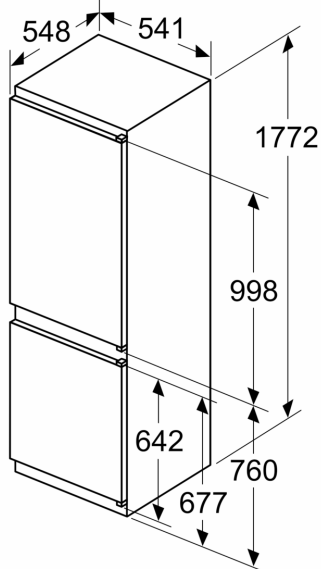

Frigorífico combi integrable, 177.2 x 54.1 cm, Sistema de integración de puerta deslizante 3KIE734F

Un diseño minimalista en tu cocina requiere de un frigorífico integrable. Porque el diseño, para Balay, es importante.

- Un diseño minimalista en tu cocina requiere de un electrodoméstico integrable. Porque el diseño, para Balay, es importante.

Datos técnicos

Clase de eficiencia energética:	E
Promedio anual de consumo de energía en kilovatios hora por año (kWh/año)	234 kWh/a
Volumen útil del congelador:	76 l
Volumen útil del frigorífico:	184 l
Emisiones de ruido aéreo:	35 dB(A) re 1 pW
Clase de emisiones de ruido aéreo:	B
Tipo de construcción:	Integrable
Opción de puerta panelable:	No posible
Altura:	1772 mm
Anchura:	541 mm
Fondo del aparato sin tirador:	548 mm
Dimensiones de instalación necesarias (H x W x D):	1775.0 x 560 x 550 mm
Peso neto:	51.8 kg
Intensidad corriente eléctrica:	10 A
Apertura de puerta:	Derecha reversible
Tensión:	220-240 V
Frecuencia:	50 Hz
Longitud del cable de alimentación eléctrica:	230.0 cm
Nº de motocompresores:	1
Nº de sistemas de frío independientes:	1
Ventilador interior sección frigorífico:	No
Puerta reversible:	Si
Nº de bandejas ajustables en el compartimento frigorífico:	3
Estantes para botellas:	Si
Sistema No frost:	Congelador
Tipo de instalación:	Totalmente integrable

Frigorífico combi integrable, 177.2 x 54.1 cm, Sistema de integración de puerta deslizante 3KIE734F

dimensiones en mm

Las dimensiones dadas de la puerta del mueble corresponden a una junta de puerta de 4 mm.

Dimensiones en mm