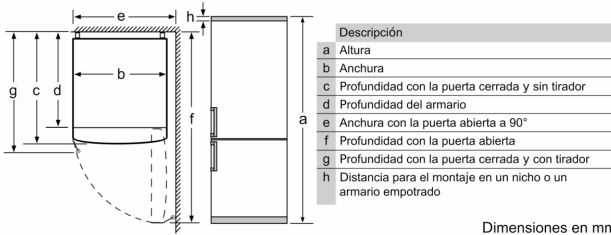

**Frigorífico combinado, 203 x 60 cm,
Acero antihuellas, Total No Frost
3KFE766XE**

Nombre del aparato	a	b	c	d	e	f	g	h
KG39/KGF39 (Tirador interior)	2030	600	660	590	600	1210	660	12
KG39/KGF39 (Tirador exterior)	2030	600	660	590	640	1210	700	12

Dimensiones en mm