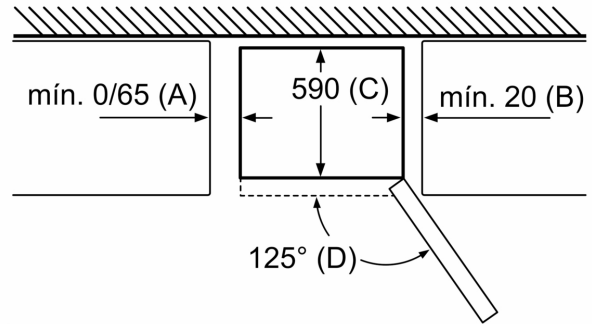

Clase de eficiencia energética:	E
Promedio anual de consumo de energía en kilovatios hora por año (kWh/a)	238 kWh/a
Volumen útil del congelador:	89 l
Volumen útil del frigorífico:	279 l
Emissiones de ruido aéreo:	39 dB(A) re 1pW
Clase de emisiones de ruido aéreo:	C
Tipo de construcción:	Libre instalación
Opción de puerta panelable:	No posible
Altura:	2030 mm
Anchura:	600 mm
Fondo del aparato sin tirador:	660 mm
Peso neto:	74.0 kg
Código EAN:	4242006290092
Intensidad corriente eléctrica:	10 A
Apertura de puerta:	Derecha reversible
Tensión:	220-240 V
Frecuencia:	50 Hz
Longitud del cable de alimentación eléctrica:	240.0 cm
Nº de motocompresores:	1
Nº de sistemas de frío independientes:	2
Ventilador interior sección frigorífico:	No
Puerta reversible:	Si
Nº de bandejas ajustables en el compartimento frigorífico:	3
Estantes para botellas:	Si
Sistema No frost:	Frigorífico y congelador
Tipo de instalación:	Libre instalación

KSZ39AL00 Accesorio Frío - Kit de unión acero

**Frigorífico combinado, 203 x 60 cm,
Acero antihuellas, Total No Frost
3KFE766XE**

Nombre del aparato	a	b	c	d	e	f	g	h
KG39/KGF39 (Tirador interior)	2030	600	660	590	600	1210	660	12
KG39/KGF39 (Tirador exterior)	2030	600	660	590	640	1210	700	12

Dimensiones en mm

Nombre del aparato	A	B	C	D
KG33, 36, 39, 46, 49	0/65	20	590	125
KGF39, 49	0/65	20	590	125

Dimensión A:
en modelos con tirador vertical integrado,
se requiere una distancia mínima
de 65 mm para una apertura sencilla.

Dimensiones en mm