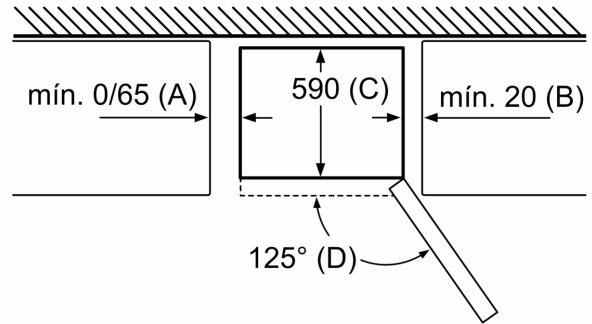

Clase de eficiencia energética:	E
Promedio anual de consumo de energía en kilovatios hora por año (kWh/a)	238 kWh/a
Volumen útil del congelador:	89 l
Volumen útil del frigorífico:	279 l
Emisiones de ruido aéreo:	39 dB(A) re 1pW
Clase de emisiones de ruido aéreo:	C
Tipo de construcción:	Libre instalación
Opción de puerta panelable:	No posible
Altura:	2030 mm
Anchura:	600 mm
Fondo del aparato sin tirador:	660 mm
Peso neto:	83.0 kg
Código EAN:	4242006290382
Intensidad corriente eléctrica:	10 A
Apertura de puerta:	Derecha reversible
Tensión:	220-240 V
Frecuencia:	50 Hz
Longitud del cable de alimentación eléctrica:	240.0 cm
Nº de motocompresores:	1
Nº de sistemas de frío independientes:	2
Ventilador interior sección frigorífico:	No
Puerta reversible:	Si
Nº de bandejas ajustables en el compartimento frigorífico:	3
Estantes para botellas:	Si
Sistema No frost:	Frigorífico y congelador
Tipo de instalación:	Libre instalación

Dimensiones en mm

Nombre del aparato	A	B	C	D
KG33, 36, 39, 46, 49	0/65	20	590	125
KGF39, 49	0/65	20	590	125

Dimensión A:
en modelos con tirador vertical integrado,
se requiere una distancia mínima
de 65 mm para una apertura sencilla.

Dimensiones en mm