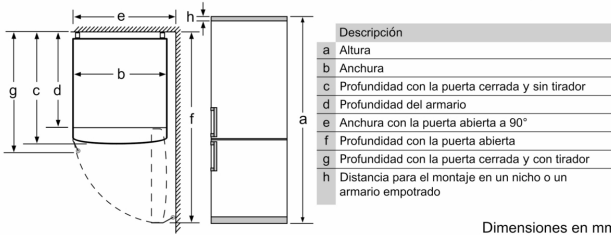

**Frigorífico combinado, 203 x 60 cm,
Cristal blanco, Total No Frost
3KFE765WI**

Nombre del aparato	a	b	c	d	e	f	g	h
KG39/KGF39 (Tirador interior)	2030	600	660	590	600	1210	660	12
KG39/KGF39 (Tirador exterior)	2030	600	660	590	640	1210	700	12

Dimensiones en mm