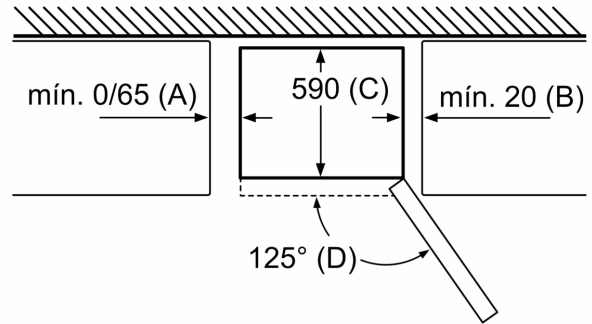

KSZ39AL00 Accesorio Frío - Kit de unión acero

**Frigorífico combinado, 186 x 60 cm,
Acero cepillado antihuellas
3KFE567XE**

Nombre del aparato	a	b	c	d	e	f	g	h
KGN36 (Tirador interior)	1860	600	660	590	600	1210	660	12
KGN36 (Tirador exterior)	1860	600	660	590	640	1210	700	12

Descripción
a Altura
b Anchura
c Profundidad con la puerta cerrada y sin tirador
d Profundidad del armario
e Anchura con la puerta abierta a 90°
f Profundidad con la puerta abierta
g Profundidad con la puerta cerrada y con tirador
h Distancia para el montaje en un nicho o un armario empotrado

Dimensiones en mm

Nombre del aparato	A	B	C	D
KGN33, 36, 39, 46, 49	0/65	20	590	125
KGF39, 49	0/65	20	590	125

Dimensión A:
en modelos con tirador vertical integrado,
se requiere una distancia mínima
de 65 mm para una apertura sencilla.

Dimensiones en mm