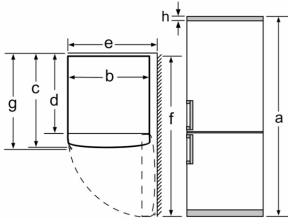

Clase de eficiencia energética:	E
Promedio anual de consumo de energía en kilovatios hora por año (kWh/a)	238 kWh/a
Volumen útil del congelador:	89 l
Volumen útil del frigorífico:	237 l
Emissiones de ruido aéreo:	39 dB(A) re 1pW
Clase de emisiones de ruido aéreo:	C
Tipo de construcción:	Libre instalación
Opción de puerta panelable:	No posible
Altura:	1860 mm
Anchura:	600 mm
Fondo del aparato sin tirador:	660 mm
Peso neto:	70.1 kg
Intensidad corriente eléctrica:	10 A
Apertura de puerta:	Derecha reversible
Tensión:	220-240 V
Frecuencia:	50 Hz
Longitud del cable de alimentación eléctrica:	240.0 cm
Nº de motocompresores:	1
Nº de sistemas de frío independientes:	2
Ventilador interior sección frigorífico:	No
Puerta reversible:	Si
Nº de bandejas ajustables en el compartimento frigorífico:	2
Estantes para botellas:	No
Sistema No frost:	Frigorífico y congelador
Tipo de instalación:	Libre instalación

KSZ39AL00 Accesorio Frío - Kit de unión acero

**Frigorífico combinado, 186 x 60 cm,
Acero cepillado antihuellas
3KFE567XE**

Nombre del aparato	a	b	c	d	e	f	g	h
KGN36 (Tirador interior)	1860	600	660	590	600	1210	660	12
KGN36 (Tirador exterior)	1860	600	660	590	640	1210	700	12

Dimensiones en mm

Nombre del aparato	A	B	C	D
KGN33, 36, 39, 46, 49	0/65	20	590	125
KGF39, 49	0/65	20	590	125

Dimensión A:
en modelos con tirador vertical integrado,
se requiere una distancia mínima
de 65 mm para una apertura sencilla.

Dimensiones en mm