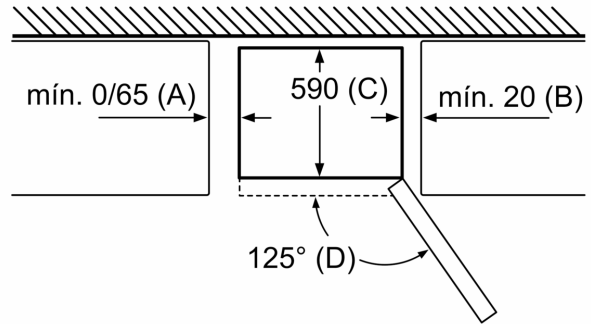

Datos técnicos

Clase de eficiencia energética:	E
Promedio anual de consumo de energía en kilovatios hora por año (kWh/a)	238
Volumen útil del congelador:	89 l
Volumen útil del frigorífico:	237 l
Emisiones de ruido aéreo:	39 dB(A) re 1 pW
Clase de emisiones de ruido aéreo:	C
Tipo de construcción:	Independiente
Opción de puerta panelable:	No posible
Altura:	1860 mm
Anchura:	600 mm
Fondo del aparato sin tirador:	660 mm
Peso neto:	70.2 kg
Intensidad corriente eléctrica:	10 A
Apertura de puerta:	Derecha reversible
Tensión:	220-240 V
Frecuencia:	50 Hz
Longitud del cable de alimentación eléctrica:	240.0 cm
Nº de motocompresores:	1
Nº de sistemas de frío independientes:	2
Ventilador interior sección frigorífico:	No
Puerta reversible:	Si
Nº de bandejas ajustables en el compartimento frigorífico:	2
Estantes para botellas:	Si
Sistema No frost:	Frigorífico y congelador
Tipo de instalación:	Libre instalación

Dimensiones en mm

Nombre del aparato	A	B	C	D
KGN33, 36, 39, 46, 49	0/65	20	590	125
KGF39, 49	0/65	20	590	125

Dimensión A:
en modelos con tirador vertical integrado,
se requiere una distancia mínima
de 65 mm para una apertura sencilla.

Dimensiones en mm