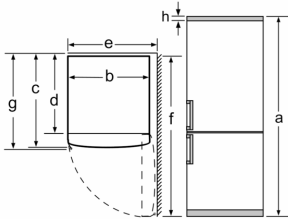

**Frigorífico combinado, 186 x 60 cm,
Blanco
3KFE566WE**

Nombre del aparato	a	b	c	d	e	f	g	h
KGN36 (Tirador interior)	1860	600	660	590	600	1210	660	12
KGN36 (Tirador exterior)	1860	600	660	590	640	1210	700	12

Descripción
a Altura
b Anchura
c Profundidad con la puerta cerrada y sin tirador
d Profundidad del armario
e Anchura con la puerta abierta a 90°
f Profundidad con la puerta abierta
g Profundidad con la puerta cerrada y con tirador
h Distancia para el montaje en un nicho o un armario empotrado

Dimensiones en mm