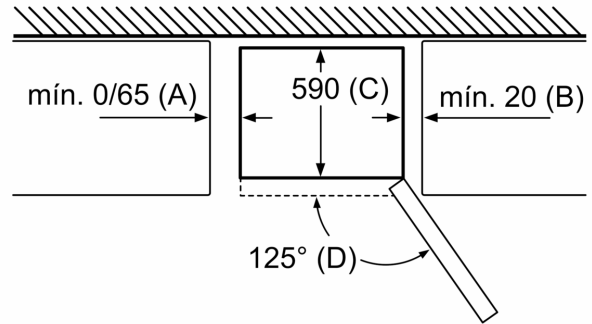

KSZ39AW00 Accesorio Frío - Kit de unión blanco

**Frigorífico combinado, 186 x 60 cm,
Blanco
3KFE563WI**

Nombre del aparato	a	b	c	d	e	f	g	h
KGN36 (Tirador interior)	1860	600	660	590	600	1210	660	12
KGN36 (Tirador exterior)	1860	600	660	590	640	1210	700	12

Descripción
a Altura
b Anchura
c Profundidad con la puerta cerrada y sin tirador
d Profundidad del armario
e Anchura con la puerta abierta a 90°
f Profundidad con la puerta abierta
g Profundidad con la puerta cerrada y con tirador
h Distancia para el montaje en un nicho o un armario empotrado

Dimensiones en mm

Nombre del aparato	A	B	C	D
KGN33, 36, 39, 46, 49	0/65	20	590	125
KGF39, 49	0/65	20	590	125

Dimensión A:
en modelos con tirador vertical integrado,
se requiere una distancia mínima
de 65 mm para una apertura sencilla.

Dimensiones en mm