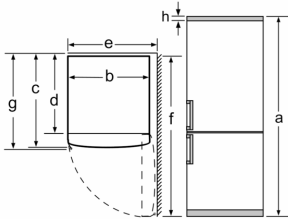

**Frigorífico combinado, 186 x 60 cm,
Blanco
3KFE563WI**

Nombre del aparato	a	b	c	d	e	f	g	h
KGN36 (Tirador interior)	1860	600	660	590	600	1210	660	12
KGN36 (Tirador exterior)	1860	600	660	590	640	1210	700	12

Descripción
a Altura
b Anchura
c Profundidad con la puerta cerrada y sin tirador
d Profundidad del armario
e Anchura con la puerta abierta a 90°
f Profundidad con la puerta abierta
g Profundidad con la puerta cerrada y con tirador
h Distancia para el montaje en un nicho o un armario empotrado

Dimensiones en mm