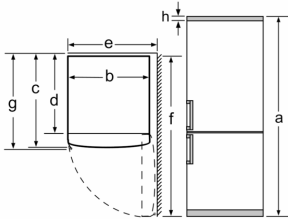

Datos técnicos

Clase de eficiencia energética:	E
Promedio anual de consumo de energía en kilovatios hora por año (kWh/238 kWh/a	238
Volumen útil del congelador:	89 l
Volumen útil del frigorífico:	237 l
Emisiones de ruido aéreo:	39 dB(A) re 1 pW
Clase de emisiones de ruido aéreo:	C
Tipo de construcción:	Libre instalación
Opción de puerta panelable:	No posible
Altura:	1860 mm
Anchura:	600 mm
Fondo del aparato sin tirador:	660 mm
Peso neto:	69.1 kg
Intensidad corriente eléctrica:	10 A
Apertura de puerta:	Derecha reversible
Tensión:	220-240 V
Frecuencia:	50 Hz
Longitud del cable de alimentación eléctrica:	240.0 cm
Nº de motocompresores:	1
Nº de sistemas de frío independientes:	2
Ventilador interior sección frigorífico:	No
Puerta reversible:	Si
Nº de bandejas ajustables en el compartimento frigorífico:	2
Estantes para botellas:	Si
Sistema No frost:	Frigorífico y congelador
Tipo de instalación:	Libre instalación

Descripción
a Altura
b Anchura
c Profundidad con la puerta cerrada y sin tirador
d Profundidad del armario
e Anchura con la puerta abierta a 90°
f Profundidad con la puerta abierta
g Profundidad con la puerta cerrada y con tirador
h Distancia para el montaje en un nicho o un armario empotrado

Dimensiones en mm

Nombre del aparato	A	B	C	D
KGN33, 36, 39, 46, 49	0/65	20	590	125
KGF39, 49	0/65	20	590	125

Dimensión A:
en modelos con tirador vertical integrado,
se requiere una distancia mínima
de 65 mm para una apertura sencilla.

Dimensiones en mm