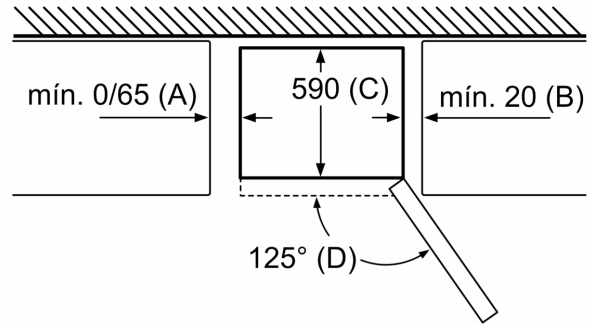

Accesorios opcionales

KSZ39AL00 Accesorio Frío - Kit de unión acero

**Frigorífico combinado, 186 x 60 cm,
Acero mate antihuellas
3KFE563MI**

Nombre del aparato	a	b	c	d	e	f	g	h
KGN36 (Tirador interior)	1860	600	660	590	600	1210	660	12
KGN36 (Tirador exterior)	1860	600	660	590	640	1210	700	12

Descripción
a Altura
b Anchura
c Profundidad con la puerta cerrada y sin tirador
d Profundidad del armario
e Anchura con la puerta abierta a 90°
f Profundidad con la puerta abierta
g Profundidad con la puerta cerrada y con tirador
h Distancia para el montaje en un nicho o un armario empotrado

Dimensiones en mm

Nombre del aparato	A	B	C	D
KGN33, 36, 39, 46, 49	0/65	20	590	125
KGF39, 49	0/65	20	590	125

Dimensión A:
en modelos con tirador vertical integrado,
se requiere una distancia mínima
de 65 mm para una apertura sencilla.

Dimensiones en mm