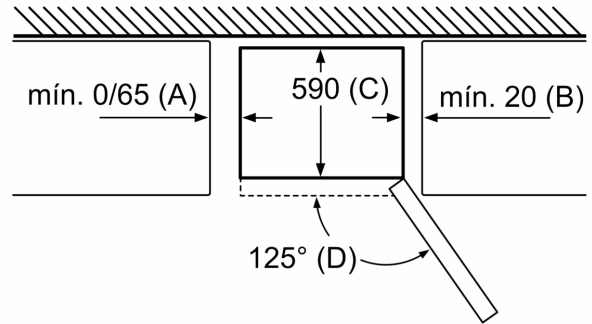

KSZ39AW00 Accesorio Frío - Kit de unión blanco

**Frigorífico combinado, 186 x 60 cm,
Blanco, Total No Frost
3KFE560WI**

Nombre del aparato	a	b	c	d	e	f	g	h
KGN36 (Tirador interior)	1860	600	660	590	600	1210	660	12
KGN36 (Tirador exterior)	1860	600	660	590	640	1210	700	12

Descripción
a Altura
b Anchura
c Profundidad con la puerta cerrada y sin tirador
d Profundidad del armario
e Anchura con la puerta abierta a 90°
f Profundidad con la puerta abierta
g Profundidad con la puerta cerrada y con tirador
h Distancia para el montaje en un nicho o un armario empotrado

Dimensiones en mm

Nombre del aparato	A	B	C	D
KGN33, 36, 39, 46, 49	0/65	20	590	125
KGF39, 49	0/65	20	590	125

Dimensión A:
en modelos con tirador vertical integrado,
se requiere una distancia mínima
de 65 mm para una apertura sencilla.

Dimensiones en mm