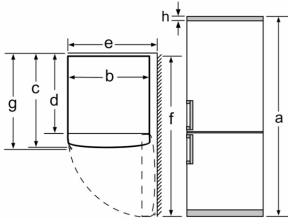

**Frigorífico combinado, 186 x 60 cm,
Blanco, Total No Frost
3KFE560WI**

Nombre del aparato	a	b	c	d	e	f	g	h
KGN36 (Tirador interior)	1860	600	660	590	600	1210	660	12
KGN36 (Tirador exterior)	1860	600	660	590	640	1210	700	12

Descripción
a Altura
b Anchura
c Profundidad con la puerta cerrada y sin tirador
d Profundidad del armario
e Anchura con la puerta abierta a 90°
f Profundidad con la puerta abierta
g Profundidad con la puerta cerrada y con tirador
h Distancia para el montaje en un nicho o un armario empotrado

Dimensiones en mm