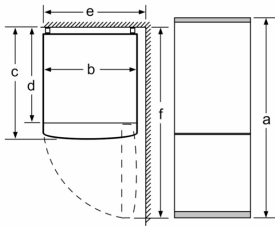

**Frigorífico combinado, 176 x 60 cm,
Blanco, Total No Frost
3KFE362WI**

Nombre del aparato	a	b	c	d	e	f
KGN33 (tirador integrado)	1760	600	660	590	600	1210

Descripción
a Altura
b Ancho
c Profundidad con la puerta cerrada y sin tirador
d Profundidad del armario
e Ancho con la puerta abierta 90°
f Profundidad con la puerta abierta

Dimensiones en mm