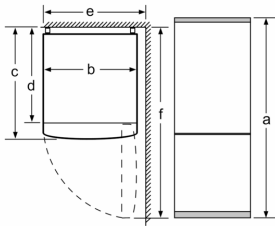

**Frigorífico combinado, 176 x 60 cm,
Blanco
3KFE362WI**

Nombre del aparato	a	b	c	d	e	f
KGN33 (tirador integrado)	1760	600	660	590	600	1210

Descripción
a Altura
b Ancho
c Profundidad con la puerta cerrada y sin tirador
d Profundidad del armario
e Ancho con la puerta abierta 90°
f Profundidad con la puerta abierta

Dimensiones en mm