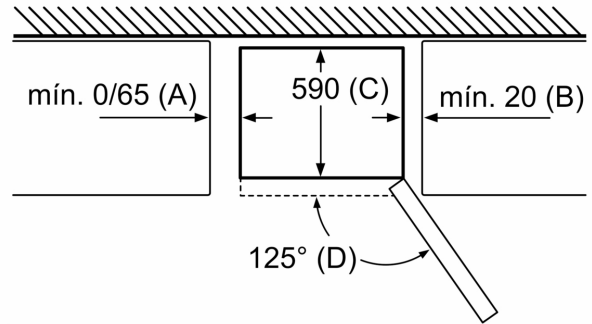

Datos técnicos

Clase de eficiencia energética ¹ :	E
Promedio anual de consumo de energía en kilovatios hora por año (kWh/a):	237 kWh/a
Volumen útil del congelador:	89 l
Volumen útil del frigorífico:	193 l
Emisiones de ruido aéreo:	42 dB(A) re 1pW
Clase de emisiones de ruido aéreo:	D
Tipo de construcción:	Libre instalación
Opción de puerta panelable:	No posible
Altura:	1760 mm
Anchura:	600 mm
Fondo del aparato sin tirador:	660 mm
Peso neto:	58.5 kg
Código EAN:	4242006297534
Potencia de conexión:	100 W
Intensidad corriente eléctrica:	10 A
Apertura de puerta:	Derecha reversible
Tensión:	220-240 V
Frecuencia:	50 Hz
Longitud del cable de alimentación eléctrica:	240 cm
Nº de motocompresores:	1
Nº de sistemas de frío independientes:	1
Ventilador interior sección frigorífico:	No
Puerta reversible:	Si
Nº de bandejas ajustables en el compartimento frigorífico:	2
Estantes para botellas:	No
Sistema No frost:	Frigorífico y congelador
Tipo de instalación:	Independiente

¹ Dentro del rango de clases de eficiencia energética de A a G.

² Basado en los resultados del test estándar de 24 horas. El consumo real depende del uso/posición del aparato.

**Frigorífico combinado, 176 x 60 cm,
Blanco, Total No Frost
3KFE362WI**

Nombre del aparato	a	b	c	d	e	f
KGN33 (tirador integrado)	1760	600	660	590	600	1210

Descripción
a Altura
b Ancho
c Profundidad con la puerta cerrada y sin tirador
d Profundidad del armario
e Ancho con la puerta abierta 90°
f Profundidad con la puerta abierta

Dimensiones en mm

Nombre del aparato	A	B	C	D
KGN33, 36, 39, 46, 49	0/65	20	590	125
KGF39, 49	0/65	20	590	125

Dimensión A:
en modelos con tirador vertical integrado,
se requiere una distancia mínima
de 65 mm para una apertura sencilla.