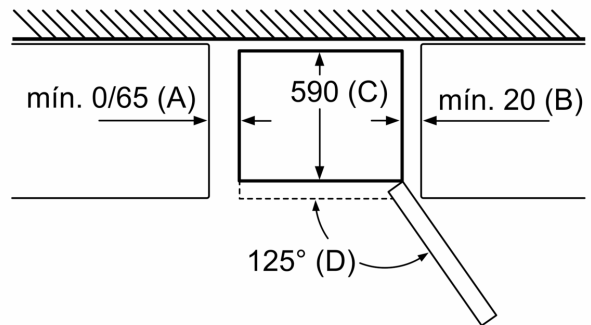

Datos técnicos

Clase de eficiencia energética:	E
Promedio anual de consumo de energía en kilovatios hora por año (kWh/a)	237 kWh/a
Volumen útil del congelador:	89 l
Volumen útil del frigorífico:	193 l
Emissiones de ruido aéreo:	42 dB(A) re 1 pW
Clase de emisiones de ruido aéreo:	D
Tipo de construcción:	Independiente
Opción de puerta panelable:	No posible
Altura:	1760 mm
Anchura:	600 mm
Fondo del aparato sin tirador:	660 mm
Peso neto:	58.5 kg
Potencia de conexión:	100 W
Intensidad corriente eléctrica:	10 A
Apertura de puerta:	Derecha reversible
Tensión:	220-240 V
Frecuencia:	50 Hz
Longitud del cable de alimentación eléctrica:	240.0 cm
Nº de motocompresores:	1
Nº de sistemas de frío independientes:	1
Ventilador interior sección frigorífico:	No
Puerta reversible:	Si
Nº de bandejas ajustables en el compartimento frigorífico:	2
Estantes para botellas:	No
Sistema No frost:	Frigorífico y congelador
Tipo de instalación:	Libre instalación

Dimensiones en mm

Nombre del aparato	A	B	C	D
KGN33, 36, 39, 46, 49	0/65	20	590	125
KGF39, 49	0/65	20	590	125

Dimensión A:
en modelos con tirador vertical integrado,
se requiere una distancia mínima
de 65 mm para una apertura sencilla.