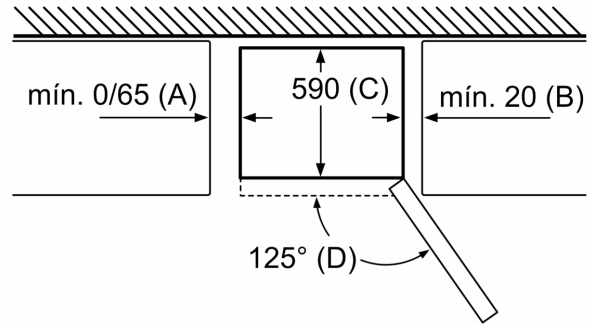

Datos técnicos

Clase de eficiencia energética:	E
Promedio anual de consumo de energía en kilovatios hora por año (kWh/a)	237 kWh/a
Volumen útil del congelador:	89 l
Volumen útil del frigorífico:	193 l
Emisiones de ruido aéreo:	42 dB(A) re 1 pW
Clase de emisiones de ruido aéreo:	D
Tipo de construcción:	Independiente
Opción de puerta panelable:	No posible
Altura:	1760 mm
Anchura:	600 mm
Fondo del aparato sin tirador:	660 mm
Peso neto:	58.8 kg
Potencia de conexión:	100 W
Intensidad corriente eléctrica:	10 A
Apertura de puerta:	Derecha reversible
Tensión:	220-240 V
Frecuencia:	50 Hz
Longitud del cable de alimentación eléctrica:	240.0 cm
Nº de motocompresores:	1
Nº de sistemas de frío independientes:	1
Ventilador interior sección frigorífico:	No
Puerta reversible:	Si
Nº de bandejas ajustables en el compartimento frigorífico:	2
Estantes para botellas:	No
Sistema No frost:	Frigorífico y congelador
Tipo de instalación:	Libre instalación

Dimensiones en mm

Nombre del aparato	A	B	C	D
KGN33, 36, 39, 46, 49	0/65	20	590	125
KGF39, 49	0/65	20	590	125

Dimensión A:
en modelos con tirador vertical integrado,
se requiere una distancia mínima
de 65 mm para una apertura sencilla.