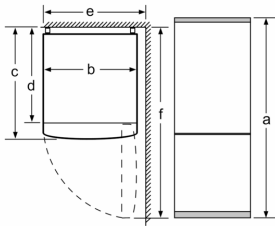

**Frigorífico combinado, 176 x 60 cm,
Acero mate antihuellas
3KFE362MI**

Nombre del aparato	a	b	c	d	e	f
KGN33 (tirador integrado)	1760	600	660	590	600	1210

Descripción
a Altura
b Ancho
c Profundidad con la puerta cerrada y sin tirador
d Profundidad del armario
e Ancho con la puerta abierta 90°
f Profundidad con la puerta abierta

Dimensiones en mm