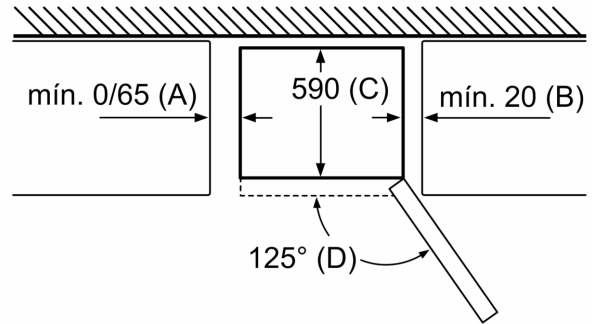

**Frigorífico combinado, 203 x 70 cm,
Cristal blanco
3KFD778BI**

Nombre del aparato	a	b	c	d	e	f	g	h
KGN 46 (Tirador externo)	1860	700	670	590	740	1310	710	12
KGN 46 (Tirador integrado)	1860	700	670	590	710	1310	670	12
KGN 49 (Tirador externo)	2030	700	670	590	740	1310	710	12
KGN 49 (Tirador integrado)	2030	700	670 <td 590	710	1310	670	12	

Descripción

- a Altura
- b Anchura
- c Profundidad con la puerta cerrada y sin tirador
- d Profundidad del armario
- e Anchura con la puerta abierta a 90°
- f Profundidad con la puerta abierta y sin tirador
- g Profundidad con la puerta cerrada y con tirador
- h Distancia para el montaje en un nicho o un armario empotrado

Dimensiones en mm

Nombre del aparato	A	B	C	D
KGN33, 36, 39, 46, 49	0/65	20	590	125
KGF39, 49	0/65	20	590	125

Dimensión A:
en modelos con tirador vertical integrado,
se requiere una distancia mínima
de 65 mm para una apertura sencilla.

Dimensiones en mm