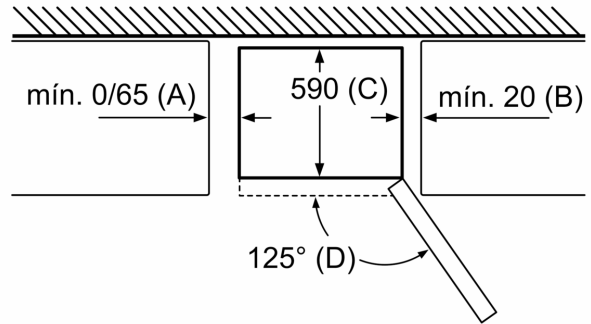

**Frigorífico combinado, 203 x 70 cm,
Cristal gris antracita
3KFD778AI**

Nombre del aparato	a	b	c	d	e	f	g	h
KGN 46 (Tirador externo)	1860	700	670	590	740	1310	710	12
KGN 46 (Tirador integrado)	1860	700	670	590	710	1310	670	12
KGN 49 (Tirador externo)	2030	700	670	590	740	1310	710	12
KGN 49 (Tirador integrado)	2030	700	670 <td 590	710	1310	670	12	

Descripción

- a Altura
- b Anchura
- c Profundidad con la puerta cerrada y sin tirador
- d Profundidad del armario
- e Anchura con la puerta abierta a 90°
- f Profundidad con la puerta abierta y sin tirador
- g Profundidad con la puerta cerrada y con tirador
- h Distancia para el montaje en un nicho o un armario empotrado

Dimensiones en mm

Nombre del aparato	A	B	C	D
KGN33, 36, 39, 46, 49	0/65	20	590	125
KGF39, 49	0/65	20	590	125

Dimensión A:
en modelos con tirador vertical integrado,
se requiere una distancia mínima
de 65 mm para una apertura sencilla.

Dimensiones en mm