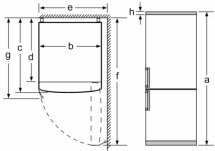

**Frigorífico combinado, 203 x 70 cm,
Cristal gris antracita
3KFD778AI**

Nombre del aparato	a	b	c	d	e	f	g	h
KGN 46 (Tirador externo)	1860	700	670	590	740	1310	710	12
KGN 46 (Tirador integrado)	1860	700	670	590	710	1310	670	12
KGN 49 (Tirador externo)	2030	700	670	590	740	1310	710	12
KGN 49 (Tirador integrado)	2030	700	670<!-- <td-->590	710	1310	670	12	

Descripción

- a Altura
- b Anchura
- c Profundidad con la puerta cerrada y sin tirador
- d Profundidad del armario
- e Anchura con la puerta abierta a 90°
- f Profundidad con la puerta abierta y sin tirador
- g Profundidad con la puerta cerrada y con tirador
- h Distancia para el montaje en un nicho o un armario empotrado

Dimensiones en mm