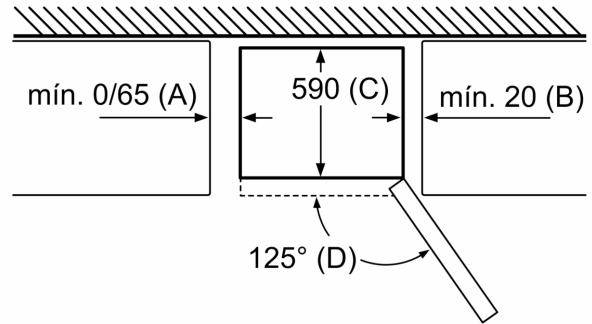

**Accesorios opcionales**

KSZ39AL00 Accesorio Frío - Kit de unión acero

**Frigorífico combinado, 186 x 60 cm,  
Cristal negro  
3KFD565NI**

Nombre del aparato	a	b	c	d	e	f	g	h
KGN36 (Tirador interior)	1860	600	660	590	600	1210	660	12
KGN36 (Tirador exterior)	1860	600	660	590	640	1210	700	12

Descripción
a Altura
b Anchura
c Profundidad con la puerta cerrada y sin tirador
d Profundidad del armario
e Anchura con la puerta abierta a 90°
f Profundidad con la puerta abierta
g Profundidad con la puerta cerrada y con tirador
h Distancia para el montaje en un nicho o un armario empotrado

Dimensiones en mm

Nombre del aparato	A	B	C	D
KGN33, 36, 39, 46, 49	0/65	20	590	125
KGF39, 49	0/65	20	590	125

**Dimensión A:**  
en modelos con tirador vertical integrado,  
se requiere una distancia mínima  
de 65 mm para una apertura sencilla.

Dimensiones en mm