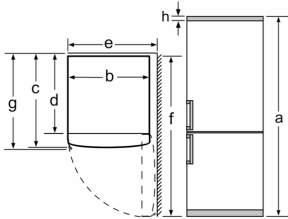

**Accesorios opcionales**

KSZ39AL00 Accesorio Frío - Kit de unión acero

**Frigorífico combinado, 186 x 60 cm,  
Cristal negro  
3KFD565NI**

Nombre del aparato	a	b	c	d	e	f	g	h
KGN36 (Tirador interior)	1860	600	660	590	600	1210	660	12
KGN36 (Tirador exterior)	1860	600	660	590	640	1210	700	12

Descripción
a Altura
b Anchura
c Profundidad con la puerta cerrada y sin tirador
d Profundidad del armario
e Anchura con la puerta abierta a 90°
f Profundidad con la puerta abierta
g Profundidad con la puerta cerrada y con tirador
h Distancia para el montaje en un nicho o un armario empotrado

Dimensiones en mm

Nombre del aparato	A	B	C	D
KGN33, 36, 39, 46, 49	0/65	20	590	125
KGF39, 49	0/65	20	590	125

**Dimensión A:**  
en modelos con tirador vertical integrado,  
se requiere una distancia mínima  
de 65 mm para una apertura sencilla.

Dimensiones en mm