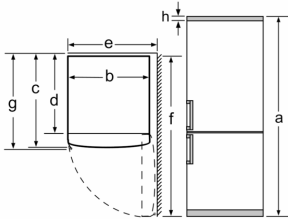

Datos técnicos

Clase de eficiencia energética:	D
Promedio anual de consumo de energía en kilovatios hora por año (kWh/a)	191 kWh/a
Volumen útil del congelador:	89 l
Volumen útil del frigorífico:	237 l
Emissiones de ruido aéreo:	36 dB(A) re 1 pW
Clase de emisiones de ruido aéreo:	C
Tipo de construcción:	Libre instalación
Opción de puerta panelable:	No posible
Altura:	1860 mm
Anchura:	600 mm
Fondo del aparato sin tirador:	660 mm
Peso neto:	81.1 kg
Intensidad corriente eléctrica:	10 A
Apertura de puerta:	Derecha reversible
Tensión:	220-240 V
Frecuencia:	50 Hz
Longitud del cable de alimentación eléctrica:	240.0 cm
Nº de motocompresores:	1
Nº de sistemas de frío independientes:	2
Ventilador interior sección frigorífico:	No
Puerta reversible:	Si
Nº de bandejas ajustables en el compartimento frigorífico:	2
Estantes para botellas:	Si
Sistema No frost:	Frigorífico y congelador
Tipo de instalación:	Libre instalación

Accesorios opcionales

KSZ39AL00 Accesorio Frío - Kit de unión acero

**Frigorífico combinado, 186 x 60 cm,
Cristal gris antracita
3KFD565AI**

Nombre del aparato	a	b	c	d	e	f	g	h
KGN36 (Tirador interior)	1860	600	660	590	600	1210	660	12
KGN36 (Tirador exterior)	1860	600	660	590	640	1210	700	12

Dimensiones en mm

Nombre del aparato	A	B	C	D
KGN33, 36, 39, 46, 49	0/65	20	590	125
KGF39, 49	0/65	20	590	125

Dimensión A:
en modelos con tirador vertical integrado,
se requiere una distancia mínima
de 65 mm para una apertura sencilla.

Dimensiones en mm