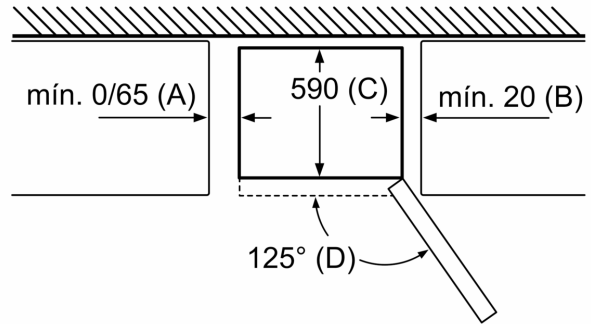

Accesorios opcionales

KSZ39AL00 Accesorio Frío - Kit de unión acero

**Frigorífico combinado, 186 x 60 cm,
Cristal gris antracita
3KFD565AI**

Nombre del aparato	a	b	c	d	e	f	g	h
KGN36 (Tirador interior)	1860	600	660	590	600	1210	660	12
KGN36 (Tirador exterior)	1860	600	660	590	640	1210	700	12

Descripción
a Altura
b Anchura
c Profundidad con la puerta cerrada y sin tirador
d Profundidad del armario
e Anchura con la puerta abierta a 90°
f Profundidad con la puerta abierta
g Profundidad con la puerta cerrada y con tirador
h Distancia para el montaje en un nicho o un armario empotrado

Dimensiones en mm

Nombre del aparato	A	B	C	D
KGN33, 36, 39, 46, 49	0/65	20	590	125
KGF39, 49	0/65	20	590	125

Dimensión A:
en modelos con tirador vertical integrado,
se requiere una distancia mínima
de 65 mm para una apertura sencilla.

Dimensiones en mm