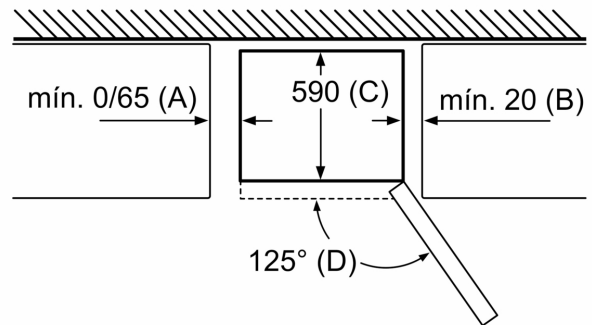

KSZ39AL00 Accesorio Frío - Kit de unión acero

**Frigorífico combinado, 186 x 60 cm,
Acero antihuellas
3KFD563XI**

Nombre del aparato	a	b	c	d	e	f	g	h
KGN36 (Tirador interior)	1860	600	660	590	600	1210	660	12
KGN36 (Tirador exterior)	1860	600	660	590	640	1210	700	12

Dimensiones en mm

Nombre del aparato	A	B	C	D
KGN33, 36, 39, 46, 49	0/65	20	590	125
KGF39, 49	0/65	20	590	125

Dimensión A:
en modelos con tirador vertical integrado,
se requiere una distancia mínima
de 65 mm para una apertura sencilla.