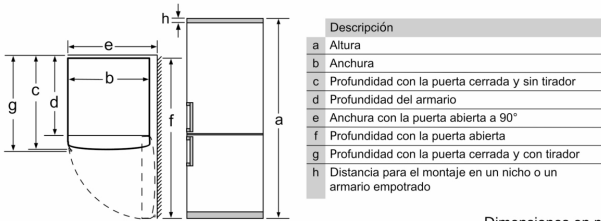

**Frigorífico combinado, 186 x 60 cm,
Acero antihuellas
3KFD563XI**

Nombre del aparato	a	b	c	d	e	f	g	h
KGN36 (Tirador interior)	1860	600	660	590	600	1210	660	12
KGN36 (Tirador exterior)	1860	600	660	590	640	1210	700	12

Dimensiones en mm