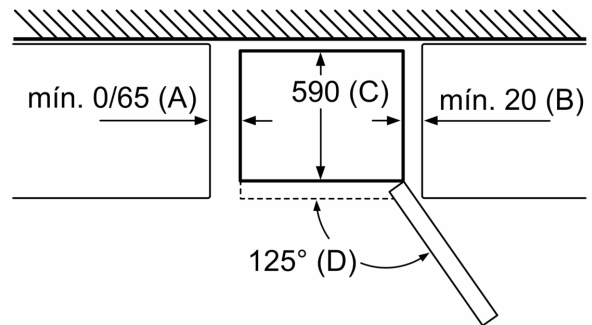

Accesorios opcionales

KSZ39AL00 Accesorio Frío - Kit de unión acero

**Frigorífico combinado, 186 x 60 cm,
Acero inoxidable antihuellas
3KFD563XE**

Nombre del aparato	a	b	c	d	e	f	g
KGN36 (Tirador integrado)	1860	600	660	590	600	1210	660
KGN36 (Tirador externo)	1860	600	660	590	640	1210	700

Especificaciones	
a	Altura
b	Anchura
c	Profundidad con la puerta cerrada y sin tirador
d	Profundidad del armario
e	Anchura con la puerta abierta a 90°
f	Profundidad con la puerta abierta
g	Profundidad con la puerta cerrada y con tirador

Dimensiones en mm

Nombre del aparato	A	B	C	D
KGN33, 36, 39, 46, 49	0/65	20	590	125
KGF39, 49	0/65	20	590	125

Dimensión A:
en modelos con tirador vertical integrado,
se requiere una distancia mínima
de 65 mm para una apertura sencilla.