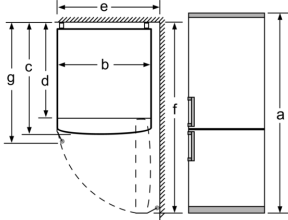

Datos técnicos

Clase de eficiencia energética:	D
Promedio anual de consumo de energía en kilovatios hora por año (kWh/a)	191 kWh/a
Volumen útil del congelador:	89 l
Volumen útil del frigorífico:	237 l
Emissiones de ruido aéreo:	36 dB(A) re 1 pW
Clase de emisiones de ruido aéreo:	C
Tipo de construcción:	Libre instalación
Opción de puerta panelable:	No posible
Altura:	1860 mm
Anchura:	600 mm
Fondo del aparato sin tirador:	660 mm
Peso neto:	71.1 kg
Intensidad corriente eléctrica:	10 A
Apertura de puerta:	Derecha reversible
Tensión:	220-240 V
Frecuencia:	50 Hz
Longitud del cable de alimentación eléctrica:	240.0 cm
Nº de motocompresores:	1
Nº de sistemas de frío independientes:	2
Ventilador interior sección frigorífico:	No
Puerta reversible:	Si
Nº de bandejas ajustables en el compartimento frigorífico:	2
Estantes para botellas:	Si
Sistema No frost:	Frigorífico y congelador
Tipo de instalación:	Libre instalación

Accesorios opcionales

KSZ39AL00 Accesorio Frío - Kit de unión acero

**Frigorífico combinado, 186 x 60 cm,
Acero inoxidable antihuellas
3KFD563XE**

Nombre del aparato	a	b	c	d	e	f	g
KGN36 (Tirador integrado)	1860	600	660	590	600	1210	660
KGN36 (Tirador externo)	1860	600	660	590	640	1210	700

Especificaciones	
a	Altura
b	Anchura
c	Profundidad con la puerta cerrada y sin tirador
d	Profundidad del armario
e	Anchura con la puerta abierta a 90°
f	Profundidad con la puerta abierta
g	Profundidad con la puerta cerrada y con tirador

Dimensiones en mm

Nombre del aparato	A	B	C	D
KGN33, 36, 39, 46, 49	0/65	20	590	125
KGF39, 49	0/65	20	590	125

Dimensión A:
en modelos con tirador vertical integrado,
se requiere una distancia mínima
de 65 mm para una apertura sencilla.