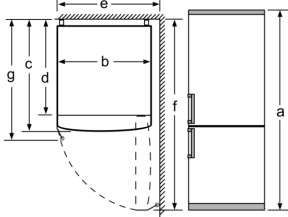

Datos técnicos

| | |
|---|--------------------------|
| Clase de eficiencia energética: | D |
| Promedio anual de consumo de energía en kilovatios hora por año (kWh/a) | 191 kWh/a |
| Volumen útil del congelador: | 89 l |
| Volumen útil del frigorífico: | 237 l |
| Emissiones de ruido aéreo: | 36 dB(A) re 1 pW |
| Clase de emisiones de ruido aéreo: | C |
| Tipo de construcción: | Libre instalación |
| Opción de puerta panelable: | No posible |
| Altura: | 1860 mm |
| Anchura: | 600 mm |
| Fondo del aparato sin tirador: | 660 mm |
| Peso neto: | 71.1 kg |
| Intensidad corriente eléctrica: | 10 A |
| Apertura de puerta: | Derecha reversible |
| Tensión: | 220-240 V |
| Frecuencia: | 50 Hz |
| Longitud del cable de alimentación eléctrica: | 240.0 cm |
| Nº de motocompresores: | 1 |
| Nº de sistemas de frío independientes: | 2 |
| Ventilador interior sección frigorífico: | No |
| Puerta reversible: | Si |
| Nº de bandejas ajustables en el compartimento frigorífico: | 2 |
| Estantes para botellas: | Si |
| Sistema No frost: | Frigorífico y congelador |
| Tipo de instalación: | Libre instalación |

Accesorios opcionales

KSZ39AW00 Accesorio Frío - Kit de unión blanco

**Frigorífico combinado, 186 x 60 cm,
Blanco
3KFD563WE**

| Nombre del aparato | a | b | c | d | e | f | g |
|---------------------------|------|-----|-----|-----|-----|------|-----|
| KGN36 (Tirador integrado) | 1860 | 600 | 660 | 590 | 600 | 1210 | 660 |
| KGN36 (Tirador externo) | 1860 | 600 | 660 | 590 | 640 | 1210 | 700 |

Dimensiones en mm

| Nombre del aparato | A | B | C | D |
|-----------------------|------|----|-----|-----|
| KGN33, 36, 39, 46, 49 | 0/65 | 20 | 590 | 125 |
| KGF39, 49 | 0/65 | 20 | 590 | 125 |

Dimensión A:
en modelos con tirador vertical integrado,
se requiere una distancia mínima
de 65 mm para una apertura sencilla.