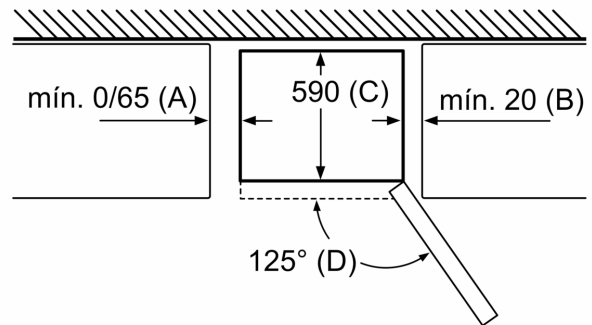

Accesorios opcionales

KSZ39AW00 Accesorio Frío - Kit de unión blanco

**Frigorífico combinado, 186 x 60 cm,
Blanco
3KFD563WE**

| Nombre del aparato | a | b | c | d | e | f | g |
|---------------------------|------|-----|-----|-----|-----|------|-----|
| KGN36 (Tirador integrado) | 1860 | 600 | 660 | 590 | 600 | 1210 | 660 |
| KGN36 (Tirador externo) | 1860 | 600 | 660 | 590 | 640 | 1210 | 700 |

| Especificaciones | |
|------------------|---|
| a | Altura |
| b | Anchura |
| c | Profundidad con la puerta cerrada y sin tirador |
| d | Profundidad del armario |
| e | Anchura con la puerta abierta a 90° |
| f | Profundidad con la puerta abierta |
| g | Profundidad con la puerta cerrada y con tirador |

Dimensiones en mm

| Nombre del aparato | A | B | C | D |
|-----------------------|------|----|-----|-----|
| KGN33, 36, 39, 46, 49 | 0/65 | 20 | 590 | 125 |
| KGF39, 49 | 0/65 | 20 | 590 | 125 |

Dimensión A:
en modelos con tirador vertical integrado,
se requiere una distancia mínima
de 65 mm para una apertura sencilla.