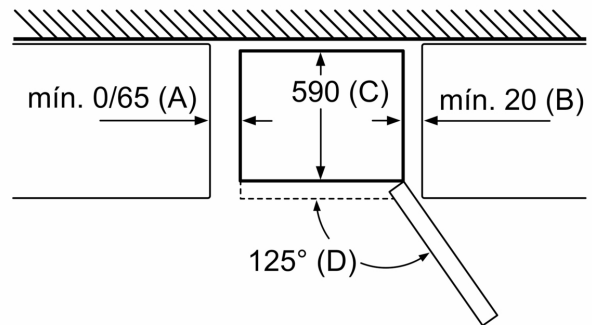

KSZ39AL00 Accesorio Frío - Kit de unión acero

**Frigorífico combinado, 186 x 60 cm,  
Acero antihuellas  
3KFC664XI**

Nombre del aparato	a	b	c	d	e	f	g	h
KGN36 (Tirador interior)	1860	600	660	590	600	1210	660	12
KGN36 (Tirador exterior)	1860	600	660	590	640	1210	700	12

Descripción
a Altura
b Anchura
c Profundidad con la puerta cerrada y sin tirador
d Profundidad del armario
e Anchura con la puerta abierta a 90°
f Profundidad con la puerta abierta
g Profundidad con la puerta cerrada y con tirador
h Distancia para el montaje en un nicho o un armario empotrado

Dimensiones en mm

Nombre del aparato	A	B	C	D
KGN33, 36, 39, 46, 49	0/65	20	590	125
KGF39, 49	0/65	20	590	125

**Dimensión A:**  
en modelos con tirador vertical integrado,  
se requiere una distancia mínima  
de 65 mm para una apertura sencilla.

Dimensiones en mm