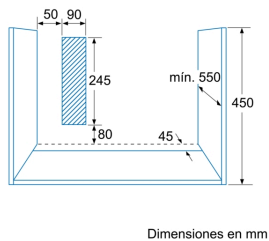

### Características

- Tipo de horno microondas:** Horno combinado microondas
- Tipo de control:** Electrónica
- Color del frontal:** Gris claro
- Dimensiones de instalación necesarias (H x W x D):** 454 x 595 x 531 mm
- Dimensiones cavidad (alto, ancho, fondo):** 226.0 x 424.0 x 366.0 mm
- Longitud del cable de alimentación eléctrica:** 180 cm
- Peso neto:** 36,1 kg
- Peso bruto:** 39,4 kg
- Código EAN:** 4242006221454
- Potencia máxima de las microondas:** 1000 W
- Potencia de conexión:** 3600 W
- Intensidad corriente eléctrica:** 16 A
- Tensión:** 220-230 V
- Frecuencia:** 50 Hz
- Tipo de enchufe:** Schuko con conexión a tierra
- Dimensiones cavidad (alto, ancho, fondo):** 226.0 x 424.0 x 366.0 mm
- Accesorios incluidos:** 1 x Parrilla profesional, 1 x Bandeja universal