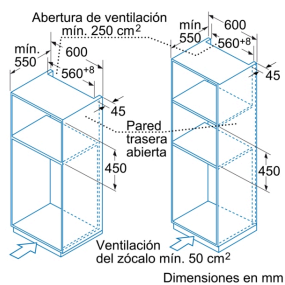

### Características

- Tipo de horno microondas:** Horno combinado microondas
- Tipo de control:** Electrónica
- Color del frontal:** Gris claro
- Dimensiones de instalación necesarias (H x W x D):** 454 x 595 x 531 mm
- Dimensiones cavidad (alto, ancho, fondo):** 226.0 x 424.0 x 366.0 mm
- Longitud del cable de alimentación eléctrica:** 180 cm
- Peso neto:** 36,1 kg
- Peso bruto:** 39,4 kg
- Código EAN:** 4242006221454
- Potencia máxima de las microondas:** 1000 W
- Potencia de conexión:** 3600 W
- Intensidad corriente eléctrica:** 16 A
- Tensión:** 220-230 V
- Frecuencia:** 50 Hz
- Tipo de enchufe:** Schuko con conexión a tierra
- Dimensiones cavidad (alto, ancho, fondo):** 226.0 x 424.0 x 366.0 mm
- Accesorios incluidos:** 1 x Parrilla profesional, 1 x Bandeja universal