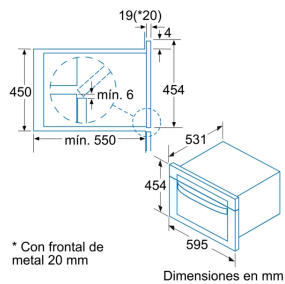

### Características

- Tipo de horno microondas:** Horno combinado microondas
- Tipo de control:** Electrónica
- Color del frontal:** Gris claro
- Dimensiones de instalación necesarias (H x W x D):** 454 x 595 x 531 mm
- Dimensiones cavidad (alto, ancho, fondo):** 226.0 x 424.0 x 366.0 mm
- Longitud del cable de alimentación eléctrica:** 180 cm
- Peso neto:** 36,1 kg
- Peso bruto:** 39,4 kg
- Código EAN:** 4242006221454
- Potencia máxima de las microondas:** 1000 W
- Potencia de conexión:** 3600 W
- Intensidad corriente eléctrica:** 16 A
- Tensión:** 220-230 V
- Frecuencia:** 50 Hz
- Tipo de enchufe:** Schuko con conexión a tierra
- Dimensiones cavidad (alto, ancho, fondo):** 226.0 x 424.0 x 366.0 mm
- Accesorios incluidos:** 1 x Parrilla profesional, 1 x Bandeja universal