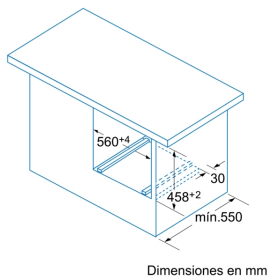

### Características

- Tipo de horno microondas:** Horno combinado microondas
- Tipo de control:** Electrónica
- Color del frontal:** Gris claro
- Dimensiones de instalación necesarias (H x W x D):** 454 x 595 x 531 mm
- Dimensiones cavidad (alto, ancho, fondo):** 226.0 x 424.0 x 366.0 mm
- Longitud del cable de alimentación eléctrica:** 180 cm
- Peso neto:** 36,1 kg
- Peso bruto:** 39,4 kg
- Código EAN:** 4242006221454
- Potencia máxima de las microondas:** 1000 W
- Potencia de conexión:** 3600 W
- Intensidad corriente eléctrica:** 16 A
- Tensión:** 220-230 V
- Frecuencia:** 50 Hz
- Tipo de enchufe:** Schuko con conexión a tierra
- Dimensiones cavidad (alto, ancho, fondo):** 226.0 x 424.0 x 366.0 mm
- Accesorios incluidos:** 1 x Parrilla profesional, 1 x Bandeja universal