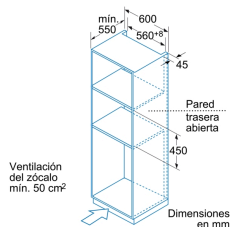

60 x 45 cm
3HW441XC

3HW441XC

- Diseño Serie Cristal
- Horno multifunción con microondas
- Puerta abatible
- Touch Control Profesional con mando central ocultable: fácil uso y fácil limpieza
- Programación electrónica de paro de cocción
- Multifunción 4 funciones: turbo, hornear, turbo grill y grill total
- Funcionamiento combinado multifunción + microondas
- Plato giratorio de Ø 36 cm.
- 5 niveles de potencia de microondas
- Potencia del grill: 1.750 W
- Libro de cocina electrónico: 15 recetas recetas
- Interior de acero inoxidable
- Sistema de fácil instalación

Accesorios incluidos

4242006251147

60 x 45 cm
3HW441XC

Características

- Tipo de horno microondas:** Horno combinado microondas
- Tipo de control:** Electrónica
- Color del frontal:** Gris claro
- Dimensiones de instalación necesarias (H x W x D):** 454 x 595 x 550 mm
- Dimensiones cavidad (alto, ancho, fondo):** 250 x 420 x 420 mm
- Longitud del cable de alimentación eléctrica:** 180 cm
- Peso neto:** 36,0 kg
- Peso bruto:** 40,0 kg
- Código EAN:** 4242006251147
- Potencia máxima de las microondas:** 900 W
- Potencia de conexión:** 3600 W
- Intensidad corriente eléctrica:** 16 A
- Tensión:** 220-230 V
- Frecuencia:** 50 Hz
- Tipo de enchufe:** Schuko con conexión a tierra
- Dimensiones cavidad (alto, ancho, fondo):** 250 x 420 x 420 mm
- Accesorios incluidos:** 1 x Parrilla alto, 1 x Parrilla bajo