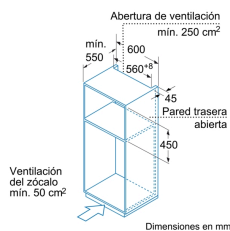

60 x 45 cm
3HW441XC

3HW441XC

- Diseño Serie Cristal
- Horno multifunción con microondas
- Puerta abatible
- Touch Control Profesional con mando central ocultable: fácil uso y fácil limpieza
- Programación electrónica de paro de cocción
- Multifunción 4 funciones: turbo, hornear, turbo grill y grill total
- Funcionamiento combinado multifunción + microondas
- Plato giratorio de Ø 36 cm.
- 5 niveles de potencia de microondas
- Potencia del grill: 1.750 W
- Libro de cocina electrónico: 15 recetas recetas
- Interior de acero inoxidable
- Sistema de fácil instalación

Accesorios incluidos

4242006251147

60 x 45 cm
3HW441XC

Características

- Tipo de horno microondas:** Horno combinado microondas
- Tipo de control:** Electrónica
- Color del frontal:** Gris claro
- Dimensiones de instalación necesarias (H x W x D):** 454 x 595 x 550 mm
- Dimensiones cavidad (alto, ancho, fondo):** 250 x 420 x 420 mm
- Longitud del cable de alimentación eléctrica:** 180 cm
- Peso neto:** 36,0 kg
- Peso bruto:** 40,0 kg
- Código EAN:** 4242006251147
- Potencia máxima de las microondas:** 900 W
- Potencia de conexión:** 3600 W
- Intensidad corriente eléctrica:** 16 A
- Tensión:** 220-230 V
- Frecuencia:** 50 Hz
- Tipo de enchufe:** Schuko con conexión a tierra
- Dimensiones cavidad (alto, ancho, fondo):** 250 x 420 x 420 mm
- Accesorios incluidos:** 1 x Parrilla alto, 1 x Parrilla bajo