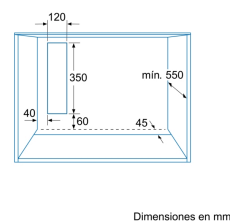

60 x 45 cm
3HW441XC

3HW441XC

- Diseño Serie Cristal
- Horno multifunción con microondas
- Puerta abatible
- Touch Control Profesional con mando central ocultable: fácil uso y fácil limpieza
- Programación electrónica de paro de cocción
- Multifunción 4 funciones: turbo, hornear, turbo grill y grill total
- Funcionamiento combinado multifunción + microondas
- Plato giratorio de Ø 36 cm.
- 5 niveles de potencia de microondas
- Potencia del grill: 1.750 W
- Libro de cocina electrónico: 15 recetas recetas
- Interior de acero inoxidable
- Sistema de fácil instalación

Accesorios incluidos

4242006251147

60 x 45 cm
3HW441XC

Características

- Tipo de horno microondas:** Horno combinado microondas
- Tipo de control:** Electrónica
- Color del frontal:** Gris claro
- Dimensiones de instalación necesarias (H x W x D):** 454 x 595 x 550 mm
- Dimensiones cavidad (alto, ancho, fondo):** 250 x 420 x 420 mm
- Longitud del cable de alimentación eléctrica:** 180 cm
- Peso neto:** 36,0 kg
- Peso bruto:** 40,0 kg
- Código EAN:** 4242006251147
- Potencia máxima de las microondas:** 900 W
- Potencia de conexión:** 3600 W
- Intensidad corriente eléctrica:** 16 A
- Tensión:** 220-230 V
- Frecuencia:** 50 Hz
- Tipo de enchufe:** Schuko con conexión a tierra
- Dimensiones cavidad (alto, ancho, fondo):** 250 x 420 x 420 mm
- Accesorios incluidos:** 1 x Parrilla alto, 1 x Parrilla bajo