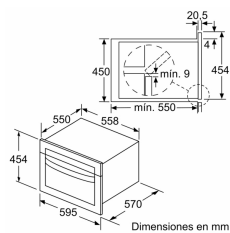

60 x 45 cm
3HW441XC

3HW441XC

- Diseño Serie Cristal
- Horno multifunción con microondas
- Puerta abatible
- Touch Control Profesional con mando central ocultable: fácil uso y fácil limpieza
- Programación electrónica de paro de cocción
- Multifunción 4 funciones: turbo, hornear, turbo grill y grill total
- Funcionamiento combinado multifunción + microondas
- Plato giratorio de Ø 36 cm.
- 5 niveles de potencia de microondas
- Potencia del grill: 1.750 W
- Libro de cocina electrónico: 15 recetas recetas
- Interior de acero inoxidable
- Sistema de fácil instalación

Accesorios incluidos

4242006251147

60 x 45 cm
3HW441XC

Características

- Tipo de horno microondas:** Horno combinado microondas
- Tipo de control:** Electrónica
- Color del frontal:** Gris claro
- Dimensiones de instalación necesarias (H x W x D):** 454 x 595 x 550 mm
- Dimensiones cavidad (alto, ancho, fondo):** 250 x 420 x 420 mm
- Longitud del cable de alimentación eléctrica:** 180 cm
- Peso neto:** 36,0 kg
- Peso bruto:** 40,0 kg
- Código EAN:** 4242006251147
- Potencia máxima de las microondas:** 900 W
- Potencia de conexión:** 3600 W
- Intensidad corriente eléctrica:** 16 A
- Tensión:** 220-230 V
- Frecuencia:** 50 Hz
- Tipo de enchufe:** Schuko con conexión a tierra
- Dimensiones cavidad (alto, ancho, fondo):** 250 x 420 x 420 mm
- Accesorios incluidos:** 1 x Parrilla alto, 1 x Parrilla bajo