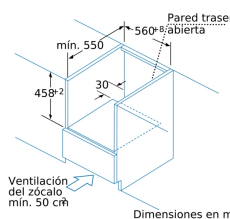

60 x 45 cm
3HW441XC

3HW441XC

- Diseño Serie Cristal
- Horno multifunción con microondas
- Puerta abatible
- Touch Control Profesional con mando central ocultable: fácil uso y fácil limpieza
- Programación electrónica de paro de cocción
- Multifunción 4 funciones: turbo, hornear, turbo grill y grill total
- Funcionamiento combinado multifunción + microondas
- Plato giratorio de Ø 36 cm.
- 5 niveles de potencia de microondas
- Potencia del grill: 1.750 W
- Libro de cocina electrónico: 15 recetas recetas
- Interior de acero inoxidable
- Sistema de fácil instalación

Accesorios incluidos

4242006251147

60 x 45 cm
3HW441XC

Características

- Tipo de horno microondas:** Horno combinado microondas
- Tipo de control:** Electrónica
- Color del frontal:** Gris claro
- Dimensiones de instalación necesarias (H x W x D):** 454 x 595 x 550 mm
- Dimensiones cavidad (alto, ancho, fondo):** 250 x 420 x 420 mm
- Longitud del cable de alimentación eléctrica:** 180 cm
- Peso neto:** 36,0 kg
- Peso bruto:** 40,0 kg
- Código EAN:** 4242006251147
- Potencia máxima de las microondas:** 900 W
- Potencia de conexión:** 3600 W
- Intensidad corriente eléctrica:** 16 A
- Tensión:** 220-230 V
- Frecuencia:** 50 Hz
- Tipo de enchufe:** Schuko con conexión a tierra
- Dimensiones cavidad (alto, ancho, fondo):** 250 x 420 x 420 mm
- Accesorios incluidos:** 1 x Parrilla alto, 1 x Parrilla bajo