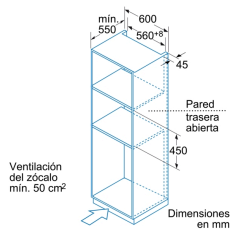

60 x 45 cm, Cristal blanco
3HW441BC

3HW441BC

- Diseño Serie Cristal
- Horno microondas combinado
- Puerta abatible
- Touch Control Profesional con mando central ocultable: fácil uso y fácil limpieza
- Programación electrónica de paro de cocción
- Multifunción 4 funciones: turbo, hornear, turbo grill y grill total
- Funcionamiento combinado multifunción + microondas
- Plato giratorio de Ø 36 cm.
- 5 niveles de potencia de microondas
- Potencia del grill: 1.750 W
- Libro de cocina electrónico: 15 recetas recetas
- Interior de acero inoxidable
- Sistema de fácil instalación

Accesorios incluidos

4242006251161

60 x 45 cm, Cristal blanco
3HW441BC

Características

- Tipo de horno microondas:** Horno combinado microondas
- Tipo de control:** Electrónica
- Color del frontal:** Blanco
- Dimensiones de instalación necesarias (H x W x D):** 454 x 595 x 550 mm
- Dimensiones cavidad (alto, ancho, fondo):** 250 x 420 x 420 mm
- Longitud del cable de alimentación eléctrica:** 180 cm
- Peso neto:** 36,0 kg
- Peso bruto:** 40,0 kg
- Código EAN:** 4242006251161
- Potencia máxima de las microondas:** 900 W
- Potencia de conexión:** 3600 W
- Intensidad corriente eléctrica:** 16 A
- Tensión:** 220-230 V
- Frecuencia:** 50 Hz
- Tipo de enchufe:** Schuko con conexión a tierra
- Dimensiones cavidad (alto, ancho, fondo):** 250 x 420 x 420 mm
- Accesorios incluidos:** 1 x Parrilla alto, 1 x Parrilla bajo