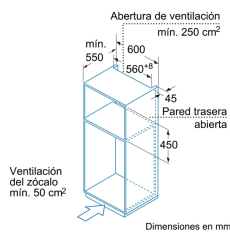

60 x 45 cm, Cristal blanco
3HW441BC

3HW441BC

- Diseño Serie Cristal
- Horno microondas combinado
- Puerta abatible
- Touch Control Profesional con mando central ocultable: fácil uso y fácil limpieza
- Programación electrónica de paro de cocción
- Multifunción 4 funciones: turbo, hornear, turbo grill y grill total
- Funcionamiento combinado multifunción + microondas
- Plato giratorio de Ø 36 cm.
- 5 niveles de potencia de microondas
- Potencia del grill: 1.750 W
- Libro de cocina electrónico: 15 recetas recetas
- Interior de acero inoxidable
- Sistema de fácil instalación

Accesorios incluidos

4242006251161

60 x 45 cm, Cristal blanco
3HW441BC

Características

- Tipo de horno microondas:** Horno combinado microondas
- Tipo de control:** Electrónica
- Color del frontal:** Blanco
- Dimensiones de instalación necesarias (H x W x D):** 454 x 595 x 550 mm
- Dimensiones cavidad (alto, ancho, fondo):** 250 x 420 x 420 mm
- Longitud del cable de alimentación eléctrica:** 180 cm
- Peso neto:** 36,0 kg
- Peso bruto:** 40,0 kg
- Código EAN:** 4242006251161
- Potencia máxima de las microondas:** 900 W
- Potencia de conexión:** 3600 W
- Intensidad corriente eléctrica:** 16 A
- Tensión:** 220-230 V
- Frecuencia:** 50 Hz
- Tipo de enchufe:** Schuko con conexión a tierra
- Dimensiones cavidad (alto, ancho, fondo):** 250 x 420 x 420 mm
- Accesorios incluidos:** 1 x Parrilla alto, 1 x Parrilla bajo