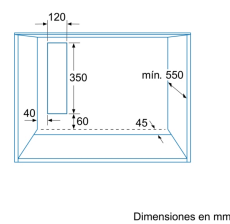

60 x 45 cm, Cristal blanco
3HW441BC

3HW441BC

- Diseño Serie Cristal
- Horno microondas combinado
- Puerta abatible
- Touch Control Profesional con mando central ocultable: fácil uso y fácil limpieza
- Programación electrónica de paro de cocción
- Multifunción 4 funciones: turbo, hornear, turbo grill y grill total
- Funcionamiento combinado multifunción + microondas
- Plato giratorio de Ø 36 cm.
- 5 niveles de potencia de microondas
- Potencia del grill: 1.750 W
- Libro de cocina electrónico: 15 recetas recetas
- Interior de acero inoxidable
- Sistema de fácil instalación

Accesorios incluidos

4242006251161

60 x 45 cm, Cristal blanco
3HW441BC

Características

- Tipo de horno microondas:** Horno combinado microondas
- Tipo de control:** Electrónica
- Color del frontal:** Blanco
- Dimensiones de instalación necesarias (H x W x D):** 454 x 595 x 550 mm
- Dimensiones cavidad (alto, ancho, fondo):** 250 x 420 x 420 mm
- Longitud del cable de alimentación eléctrica:** 180 cm
- Peso neto:** 36,0 kg
- Peso bruto:** 40,0 kg
- Código EAN:** 4242006251161
- Potencia máxima de las microondas:** 900 W
- Potencia de conexión:** 3600 W
- Intensidad corriente eléctrica:** 16 A
- Tensión:** 220-230 V
- Frecuencia:** 50 Hz
- Tipo de enchufe:** Schuko con conexión a tierra
- Dimensiones cavidad (alto, ancho, fondo):** 250 x 420 x 420 mm
- Accesorios incluidos:** 1 x Parrilla alto, 1 x Parrilla bajo