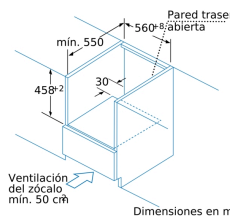

60 x 45 cm, Cristal blanco
3HW441BC

3HW441BC

- Diseño Serie Cristal
- Horno microondas combinado
- Puerta abatible
- Touch Control Profesional con mando central ocultable: fácil uso y fácil limpieza
- Programación electrónica de paro de cocción
- Multifunción 4 funciones: turbo, hornear, turbo grill y grill total
- Funcionamiento combinado multifunción + microondas
- Plato giratorio de Ø 36 cm.
- 5 niveles de potencia de microondas
- Potencia del grill: 1.750 W
- Libro de cocina electrónico: 15 recetas recetas
- Interior de acero inoxidable
- Sistema de fácil instalación

Accesorios incluidos

4242006251161

60 x 45 cm, Cristal blanco
3HW441BC

Características

- Tipo de horno microondas:** Horno combinado microondas
- Tipo de control:** Electrónica
- Color del frontal:** Blanco
- Dimensiones de instalación necesarias (H x W x D):** 454 x 595 x 550 mm
- Dimensiones cavidad (alto, ancho, fondo):** 250 x 420 x 420 mm
- Longitud del cable de alimentación eléctrica:** 180 cm
- Peso neto:** 36,0 kg
- Peso bruto:** 40,0 kg
- Código EAN:** 4242006251161
- Potencia máxima de las microondas:** 900 W
- Potencia de conexión:** 3600 W
- Intensidad corriente eléctrica:** 16 A
- Tensión:** 220-230 V
- Frecuencia:** 50 Hz
- Tipo de enchufe:** Schuko con conexión a tierra
- Dimensiones cavidad (alto, ancho, fondo):** 250 x 420 x 420 mm
- Accesorios incluidos:** 1 x Parrilla alto, 1 x Parrilla bajo