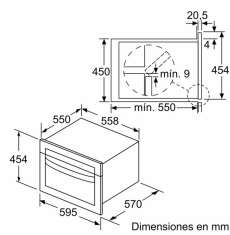

60 x 45 cm, Cristal blanco
3HW441BC

3HW441BC

- Diseño Serie Cristal
- Horno microondas combinado
- Puerta abatible
- Touch Control Profesional con mando central ocultable: fácil uso y fácil limpieza
- Programación electrónica de paro de cocción
- Multifunción 4 funciones: turbo, hornear, turbo grill y grill total
- Funcionamiento combinado multifunción + microondas
- Plato giratorio de Ø 36 cm.
- 5 niveles de potencia de microondas
- Potencia del grill: 1.750 W
- Libro de cocina electrónico: 15 recetas recetas
- Interior de acero inoxidable
- Sistema de fácil instalación

Accesorios incluidos

4242006251161

60 x 45 cm, Cristal blanco
3HW441BC

Características

- Tipo de horno microondas:** Horno combinado microondas
- Tipo de control:** Electrónica
- Color del frontal:** Blanco
- Dimensiones de instalación necesarias (H x W x D):** 454 x 595 x 550 mm
- Dimensiones cavidad (alto, ancho, fondo):** 250 x 420 x 420 mm
- Longitud del cable de alimentación eléctrica:** 180 cm
- Peso neto:** 36,0 kg
- Peso bruto:** 40,0 kg
- Código EAN:** 4242006251161
- Potencia máxima de las microondas:** 900 W
- Potencia de conexión:** 3600 W
- Intensidad corriente eléctrica:** 16 A
- Tensión:** 220-230 V
- Frecuencia:** 50 Hz
- Tipo de enchufe:** Schuko con conexión a tierra
- Dimensiones cavidad (alto, ancho, fondo):** 250 x 420 x 420 mm
- Accesorios incluidos:** 1 x Parrilla alto, 1 x Parrilla bajo