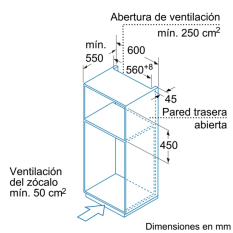

#### **Accesorios incluidos**

**4242006222215**

**60 x 45 cm**  
**3HW440XC**

### Características

- Tipo de horno microondas:** Horno combinado microondas
- Tipo de control:** Electrónica
- Color del frontal:** Gris claro
- Dimensiones de instalación necesarias (H x W x D):** 454 x 595 x 550 mm
- Dimensiones cavidad (alto, ancho, fondo):** 250 x 420 x 420 mm
- Longitud del cable de alimentación eléctrica:** 180 cm
- Peso neto:** 35,7 kg
- Peso bruto:** 39,5 kg
- Código EAN:** 4242006222215
- Potencia máxima de las microondas:** 900 W
- Potencia de conexión:** 3600 W
- Intensidad corriente eléctrica:** 16 A
- Tensión:** 220-230 V
- Frecuencia:** 50 Hz
- Tipo de enchufe:** Schuko con conexión a tierra
- Dimensiones cavidad (alto, ancho, fondo):** 250 x 420 x 420 mm
- Accesorios incluidos:** 1 x Parrilla alto, 1 x Parrilla bajo