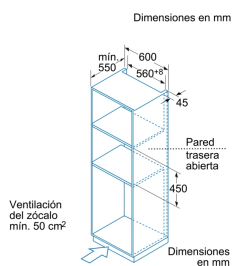

### **3HW440XC**

- Diseño Serie Cristal
- Puerta abatible
- Touch Control Profesional con mando central ocultable: fácil uso y fácil limpieza
- Programación electrónica de paro de cocción
- Multifunción 4 funciones: turbo, hornear, turbo grill y grill total
- Funcionamiento combinado multifunción + microondas
- Plato giratorio de Ø 36 cm.
- 5 niveles de potencia de microondas
- Potencia del grill: 1.750 W
- Libro de cocina electrónico: 15 recetas recetas
- Interior de acero inoxidable

#### **Accesorios incluidos**

**4242006222215**

**60 x 45 cm**  
**3HW440XC**

### Características

- Tipo de horno microondas:** Horno combinado microondas
- Tipo de control:** Electrónica
- Color del frontal:** Gris claro
- Dimensiones de instalación necesarias (H x W x D):** 454 x 595 x 550 mm
- Dimensiones cavidad (alto, ancho, fondo):** 250 x 420 x 420 mm
- Longitud del cable de alimentación eléctrica:** 180 cm
- Peso neto:** 35,7 kg
- Peso bruto:** 39,5 kg
- Código EAN:** 4242006222215
- Potencia máxima de las microondas:** 900 W
- Potencia de conexión:** 3600 W
- Intensidad corriente eléctrica:** 16 A
- Tensión:** 220-230 V
- Frecuencia:** 50 Hz
- Tipo de enchufe:** Schuko con conexión a tierra
- Dimensiones cavidad (alto, ancho, fondo):** 250 x 420 x 420 mm
- Accesorios incluidos:** 1 x Parrilla alto, 1 x Parrilla bajo