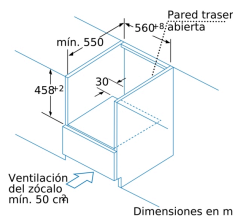

### **3HW440XC**

- Diseño Serie Cristal
- Puerta abatible
- Touch Control Profesional con mando central ocultable: fácil uso y fácil limpieza
- Programación electrónica de paro de cocción
- Multifunción 4 funciones: turbo, hornear, turbo grill y grill total
- Funcionamiento combinado multifunción + microondas
- Plato giratorio de Ø 36 cm.
- 5 niveles de potencia de microondas
- Potencia del grill: 1.750 W
- Libro de cocina electrónico: 15 recetas recetas
- Interior de acero inoxidable

### Características

- Tipo de horno microondas:** Horno combinado microondas
- Tipo de control:** Electrónica
- Color del frontal:** Gris claro
- Dimensiones de instalación necesarias (H x W x D):** 454 x 595 x 550 mm
- Dimensiones cavidad (alto, ancho, fondo):** 250 x 420 x 420 mm
- Longitud del cable de alimentación eléctrica:** 180 cm
- Peso neto:** 35,7 kg
- Peso bruto:** 39,5 kg
- Código EAN:** 4242006222215
- Potencia máxima de las microondas:** 900 W
- Potencia de conexión:** 3600 W
- Intensidad corriente eléctrica:** 16 A
- Tensión:** 220-230 V
- Frecuencia:** 50 Hz
- Tipo de enchufe:** Schuko con conexión a tierra
- Dimensiones cavidad (alto, ancho, fondo):** 250 x 420 x 420 mm
- Accesorios incluidos:** 1 x Parrilla alto, 1 x Parrilla bajo