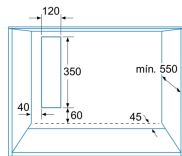

#### **Accesorios incluidos**

**4242006222215**

**60 x 45 cm**  
**3HW440XC**

### Características

- Tipo de horno microondas:** Horno combinado microondas
- Tipo de control:** Electrónica
- Color del frontal:** Gris claro
- Dimensiones de instalación necesarias (H x W x D):** 454 x 595 x 550 mm
- Dimensiones cavidad (alto, ancho, fondo):** 250 x 420 x 420 mm
- Longitud del cable de alimentación eléctrica:** 180 cm
- Peso neto:** 35,7 kg
- Peso bruto:** 39,5 kg
- Código EAN:** 4242006222215
- Potencia máxima de las microondas:** 900 W
- Potencia de conexión:** 3600 W
- Intensidad corriente eléctrica:** 16 A
- Tensión:** 220-230 V
- Frecuencia:** 50 Hz
- Tipo de enchufe:** Schuko con conexión a tierra
- Dimensiones cavidad (alto, ancho, fondo):** 250 x 420 x 420 mm
- Accesorios incluidos:** 1 x Parrilla alto, 1 x Parrilla bajo