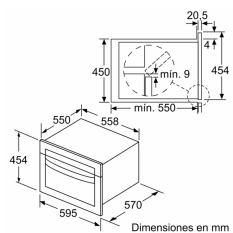

#### **Accesorios incluidos**

**4242006222215**

**60 x 45 cm**  
**3HW440XC**

### Características

- Tipo de horno microondas:** Horno combinado microondas
- Tipo de control:** Electrónica
- Color del frontal:** Gris claro
- Dimensiones de instalación necesarias (H x W x D):** 454 x 595 x 550 mm
- Dimensiones cavidad (alto, ancho, fondo):** 250 x 420 x 420 mm
- Longitud del cable de alimentación eléctrica:** 180 cm
- Peso neto:** 35,7 kg
- Peso bruto:** 39,5 kg
- Código EAN:** 4242006222215
- Potencia máxima de las microondas:** 900 W
- Potencia de conexión:** 3600 W
- Intensidad corriente eléctrica:** 16 A
- Tensión:** 220-230 V
- Frecuencia:** 50 Hz
- Tipo de enchufe:** Schuko con conexión a tierra
- Dimensiones cavidad (alto, ancho, fondo):** 250 x 420 x 420 mm
- Accesorios incluidos:** 1 x Parrilla alto, 1 x Parrilla bajo