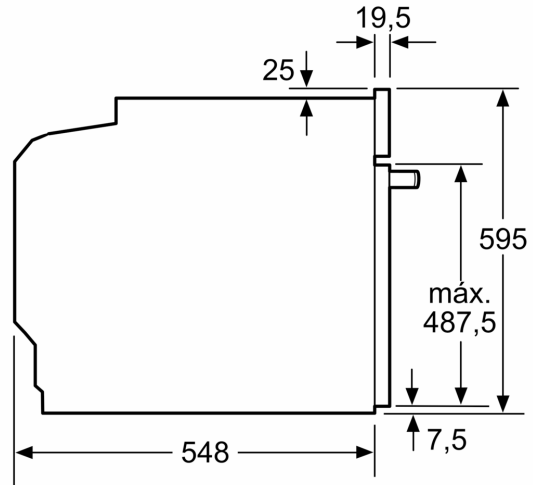

Datos técnicos

Tipo de construcción: Integrable
Sistema de limpieza: Pirolítico+Hidrolítico
Dimensiones de instalación necesarias (H x W x D): 585-595 x 560-568 x 550 mm
Dimensiones de instalación necesarias (H x W x D): 595 x 594 x 548 mm
Medidas del producto embalado: 675 x 660 x 690 mm
Material del panel de mandos: Cristal
Material de la puerta: vidrio
Peso neto: 38.3 kg
Volumen útil (de la cavidad): 71 l
Método de cocción: Descongelar, Grill total, Aire caliente suave, Aire caliente, Calor intensivo, Grill pequeño, Hornear, Horno de leña, Solera, Turbo grill, Precalentar, Mantener caliente
Regulación de temperatura: Electrónica
Número de luces interiores: 1
Longitud del cable de alimentación eléctrica: 120.0 cm
Código EAN: 4242006299774
Número de cavidades - (2010/30/CE): 1
Clase de eficiencia energética (2010/30/EC): A
Consumo de energía por ciclo convencional (2010/30/EC): ... 0.99 kWh/cycle
Energy consumption per cycle forced air convection (2010/30/EC): 0.81 kWh/cycle
Índice de eficiencia energética (2010/30/CE): 95.3 %
Potencia de conexión: 3600 W
Intensidad corriente eléctrica: 16 A
Tensión: 220-240 V
Frecuencia: 50; 60 Hz
Tipo de enchufe: Schuko con conexión a tierra
Accesorios incluidos: 1 x Parrilla profesional, 1 x Bandeja universal, 1 x esponja, 2 x Bandeja universal estrecha

4 242006 299774

Horno pirolítico, 60 x 60 cm, Cristal negro
3HB5888N6

Dimensiones en mm

Dimensiones en mm

Dimensiones en mm

A: 19,5 mm

B: Espacio para la conexión del aparato
320 x 115 mm

Montaje con una placa.

Dimensiones en mm