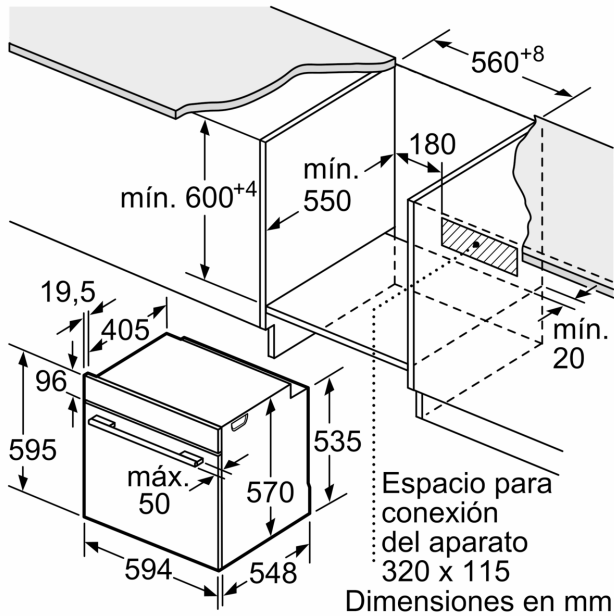

Horno Serie Cristal con termosonda y Control Deslizante, el punto de cocción no será un problema nunca más.

- Serie Cristal: diseño, resistencia y facilidad de limpieza.
- Control deslizante: Maneja el horno con tan solo deslizar un dedo.
- Control deslizante: la comodidad de uso con tan solo deslizar un dedo.
- Bandejas Dúo: raciones más pequeñas o platos diferentes ¡tú eliges!
- Termosonda: controla la temperatura interior de tu horno.

Datos técnicos

Tipo de construcción: Integrable
Sistema de limpieza: Pirolítico+Hidrolítico
Dimensiones de instalación necesarias (H x W x D): 585-595 x 560-568 x 550 mm
Dimensiones de instalación necesarias (H x W x D): 595 x 594 x 548 mm
Medidas del producto embalado: 675 x 660 x 690 mm
Material del panel de mandos: Cristal
Material de la puerta: vidrio
Peso neto: 38.3 kg
Volumen útil (de la cavidad): 71 l
Método de cocción: Descongelar, Grill total, Aire caliente suave, Aire caliente, Calor intensivo, Grill pequeño, Hornear, Horno de leña, Solera, Turbo grill, Precalentar, Mantener caliente
Regulación de temperatura: Electrónica
Número de luces interiores: 1
Longitud del cable de alimentación eléctrica: 120.0 cm
Código EAN: 4242006299774
Número de cavidades - (2010/30/CE): 1
Clase de eficiencia energética (2010/30/EC): A
Consumo de energía por ciclo convencional (2010/30/EC): ... 0.99 kWh/cycle
Energy consumption per cycle forced air convection (2010/30/EC): 0.81 kWh/cycle
Índice de eficiencia energética (2010/30/CE): 95.3 %
Potencia de conexión: 3600 W
Intensidad corriente eléctrica: 16 A
Tensión: 220-240 V
Frecuencia: 50; 60 Hz
Tipo de enchufe: Schuko con conexión a tierra
Accesorios incluidos: 1 x Parrilla profesional, 1 x Bandeja universal, 1 x esponja, 2 x Bandeja universal estrecha

4 242006 299774

Horno pirolítico, 60 x 60 cm, Cristal negro
3HB5888N6

Dimensiones en mm

Dimensiones en mm

Dimensiones en mm

A: 19,5 mm

B: Espacio para la conexión del aparato
320 x 115 mm

Montaje con una placa.

Dimensiones en mm