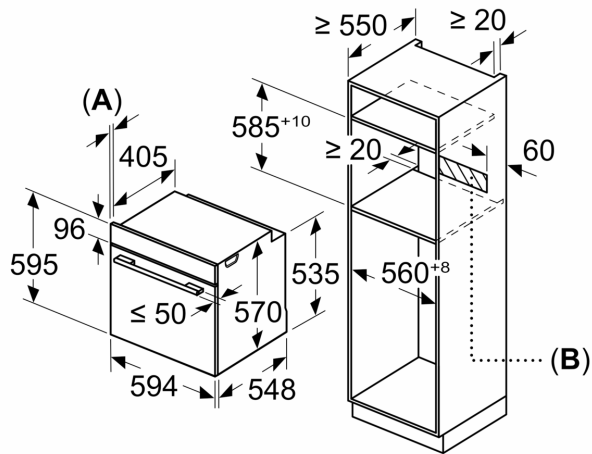

Datos técnicos

Tipo de construcción: Integrable
Sistema de limpieza: Pirolítico+Hidrolítico
Dimensiones de instalación necesarias (H x W x D): 585-595 x 560-568 x 550 mm
Dimensiones de instalación necesarias (H x W x D): 595 x 594 x 548 mm
Medidas del producto embalado: 675 x 660 x 690 mm
Material del panel de mandos: Cristal
Material de la puerta: vidrio
Peso neto: 38.3 kg
Volumen útil (de la cavidad): 71 l
Método de cocción: Descongelar, Grill total, Aire caliente suave, Aire caliente, Calor intensivo, Grill pequeño, Hornear, Horno de leña, Solera, Turbo grill, Precalentar, Mantener caliente
Regulación de temperatura: Electrónica
Número de luces interiores: 1
Longitud del cable de alimentación eléctrica: 120.0 cm
Código EAN: 4242006299774
Número de cavidades - (2010/30/CE): 1
Clase de eficiencia energética (2010/30/EC): A
Consumo de energía por ciclo convencional (2010/30/EC): ... 0.99 kWh/cycle
Energy consumption per cycle forced air convection (2010/30/EC): 0.81 kWh/cycle
Índice de eficiencia energética (2010/30/CE): 95.3 %
Potencia de conexión: 3600 W
Intensidad corriente eléctrica: 16 A
Tensión: 220-240 V
Frecuencia: 50; 60 Hz
Tipo de enchufe: Schuko con conexión a tierra
Accesorios incluidos: 1 x Parrilla profesional, 1 x Bandeja universal, 1 x esponja, 2 x Bandeja universal estrecha

4 242006 299774

Horno pirolítico, 60 x 60 cm, Cristal negro
3HB5888N6

Dimensiones en mm

Dimensiones en mm

Dimensiones en mm

A: 19,5 mm

B: Espacio para la conexión del aparato
320 x 115 mm

Montaje con una placa.

Dimensiones en mm