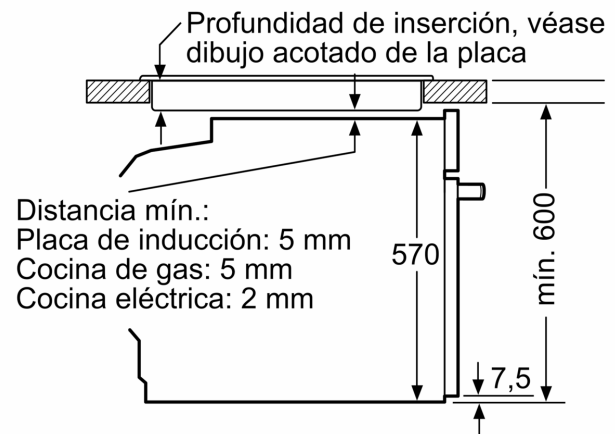

Datos técnicos

Tipo de construcción: Integrable
Sistema de limpieza: Pirolítico+Hidrolítico
Dimensiones de instalación necesarias (H x W x D): 585-595 x 560-568 x 550 mm
Dimensiones de instalación necesarias (H x W x D): 595 x 594 x 548 mm
Medidas del producto embalado: 675 x 660 x 690 mm
Material del panel de mandos: Cristal
Material de la puerta: vidrio
Peso neto: 38.3 kg
Volumen útil (de la cavidad): 71 l
Método de cocción: Descongelar, Grill total, Aire caliente suave, Aire caliente, Calor intensivo, Grill pequeño, Hornear, Horno de leña, Solera, Turbo grill, Precalentar, Mantener caliente
Regulación de temperatura: Electrónica
Número de luces interiores: 1
Longitud del cable de alimentación eléctrica: 120.0 cm
Código EAN: 4242006299774
Número de cavidades - (2010/30/CE): 1
Clase de eficiencia energética (2010/30/EC): A
Consumo de energía por ciclo convencional (2010/30/EC): ... 0.99 kWh/cycle
Energy consumption per cycle forced air convection (2010/30/EC): 0.81 kWh/cycle
Índice de eficiencia energética (2010/30/CE): 95.3 %
Potencia de conexión: 3600 W
Intensidad corriente eléctrica: 16 A
Tensión: 220-240 V
Frecuencia: 50; 60 Hz
Tipo de enchufe: Schuko con conexión a tierra
Accesorios incluidos: 1 x Parrilla profesional, 1 x Bandeja universal, 1 x esponja, 2 x Bandeja universal estrecha

4 242006 299774

Horno pirolítico, 60 x 60 cm, Cristal negro
3HB5888N6

Dimensiones en mm

Dimensiones en mm

Dimensiones en mm

A: 19,5 mm

B: Espacio para la conexión del aparato
320 x 115 mm

Montaje con una placa.

Dimensiones en mm