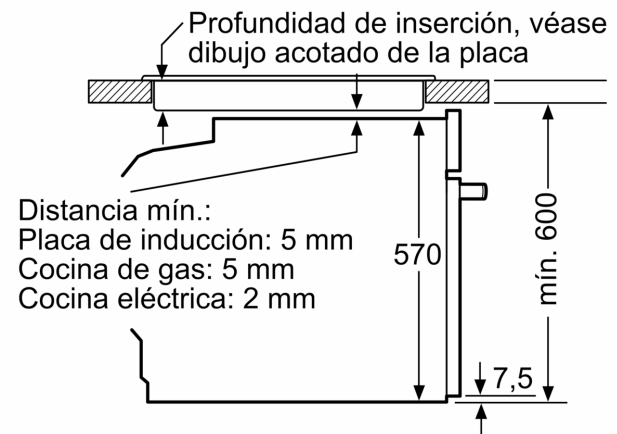

4 242006 299767

Horno pirolítico, 60 x 60 cm, Cristal blanco 3HB5888B6

- Dimensiones de encastre (alto x ancho x fondo): 585 mm-595 mm x 560 mm-568 mm x 550 mm
- Consultar y respetar las dimensiones de encastre facilitadas en el manual de instalación

Información técnica

- Longitud del cable de conexión: 120 cm
- Tensión nominal: 220 - 240 V
- Potencia total a red eléctrica: 3.6 kw
- Clase de eficiencia energética (acc. EU Nr. 65/2014): A(en un rango de eficiencia energética de A+++ a D)
- Consumo de energía por ciclo en modo tradicional:0.99 kWh
- Consumo de energía por ciclo con ventilación forzada:0.81 kWh
- Volumen de la cavidad:71 litros

Medidas

- Dimensiones del aparato (alto x ancho x fondo): 595 mm x 594 mm x 548 mm

Horno pirolítico, 60 x 60 cm, Cristal blanco
3HB5888B6

Dimensiones en mm

Dimensiones en mm

Dimensiones en mm

A: 19,5 mm

B: Espacio para la conexión del aparato 320 x 115 mm

Montaje con una placa.

Dimensiones en mm