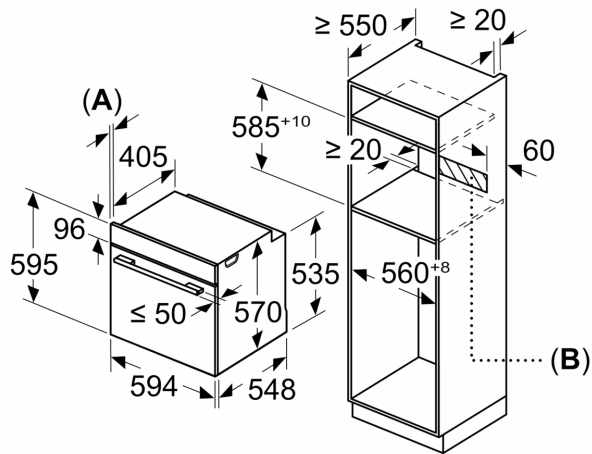

4 242006 299767

Horno pirolítico, 60 x 60 cm, Cristal blanco 3HB5888B6

- Dimensiones de encastre (alto x ancho x fondo): 585 mm-595 mm x 560 mm-568 mm x 550 mm
- Consultar y respetar las dimensiones de encastre facilitadas en el manual de instalación

Información técnica

- Longitud del cable de conexión: 120 cm
- Tensión nominal: 220 - 240 V
- Potencia total a red eléctrica: 3.6 kw
- Clase de eficiencia energética (acc. EU Nr. 65/2014): A(en un rango de eficiencia energética de A+++ a D)
- Consumo de energía por ciclo en modo tradicional:0.99 kWh
- Consumo de energía por ciclo con ventilación forzada:0.81 kWh
- Volumen de la cavidad:71 litros

Medidas

- Dimensiones del aparato (alto x ancho x fondo): 595 mm x 594 mm x 548 mm

Horno pirolítico, 60 x 60 cm, Cristal blanco
3HB5888B6

Dimensiones en mm

Dimensiones en mm

Dimensiones en mm

A: 19,5 mm

B: Espacio para la conexión del aparato 320 x 115 mm

Montaje con una placa.

Dimensiones en mm