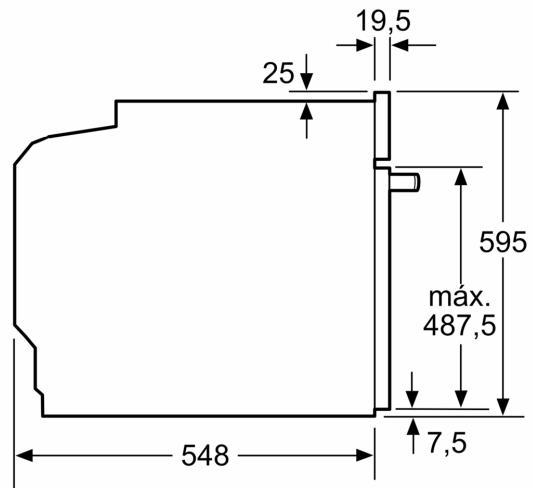

4 242006 299767

Horno pirolítico, 60 x 60 cm, Cristal blanco 3HB5888B6

- Dimensiones de encastre (alto x ancho x fondo): 585 mm-595 mm x 560 mm-568 mm x 550 mm
- Consultar y respetar las dimensiones de encastre facilitadas en el manual de instalación

Información técnica

- Longitud del cable de conexión: 120 cm
- Tensión nominal: 220 - 240 V
- Potencia total a red eléctrica: 3.6 kw
- Clase de eficiencia energética (acc. EU Nr. 65/2014): A(en un rango de eficiencia energética de A+++ a D)
- Consumo de energía por ciclo en modo tradicional:0.99 kWh
- Consumo de energía por ciclo con ventilación forzada:0.81 kWh
- Volumen de la cavidad:71 litros

Medidas

- Dimensiones del aparato (alto x ancho x fondo): 595 mm x 594 mm x 548 mm

Horno pirolítico, 60 x 60 cm, Cristal blanco
3HB5888B6

Dimensiones en mm

Dimensiones en mm

Dimensiones en mm

A: 19,5 mm

B: Espacio para la conexión del aparato 320 x 115 mm

Montaje con una placa.

Dimensiones en mm