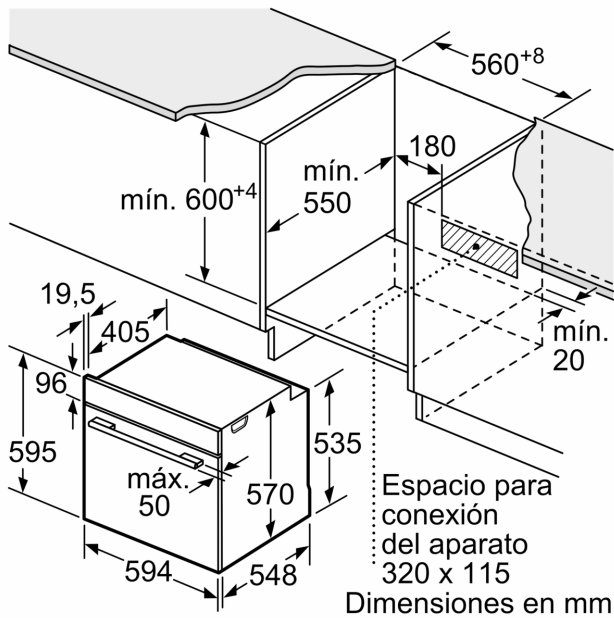

4 242006 299767

Horno pirolítico, 60 x 60 cm, Cristal blanco 3HB5888B6

- Dimensiones de encastre (alto x ancho x fondo): 585 mm-595 mm x 560 mm-568 mm x 550 mm
- Consultar y respetar las dimensiones de encastre facilitadas en el manual de instalación

Información técnica

- Longitud del cable de conexión: 120 cm
- Tensión nominal: 220 - 240 V
- Potencia total a red eléctrica: 3.6 kw
- Clase de eficiencia energética (acc. EU Nr. 65/2014): A(en un rango de eficiencia energética de A+++ a D)
- Consumo de energía por ciclo en modo tradicional:0.99 kWh
- Consumo de energía por ciclo con ventilación forzada:0.81 kWh
- Volumen de la cavidad:71 litros

Medidas

- Dimensiones del aparato (alto x ancho x fondo): 595 mm x 594 mm x 548 mm

Horno pirolítico, 60 x 60 cm, Cristal blanco
3HB5888B6

Dimensiones en mm

Dimensiones en mm

Dimensiones en mm

A: 19,5 mm

B: Espacio para la conexión del aparato 320 x 115 mm

Montaje con una placa.

Dimensiones en mm