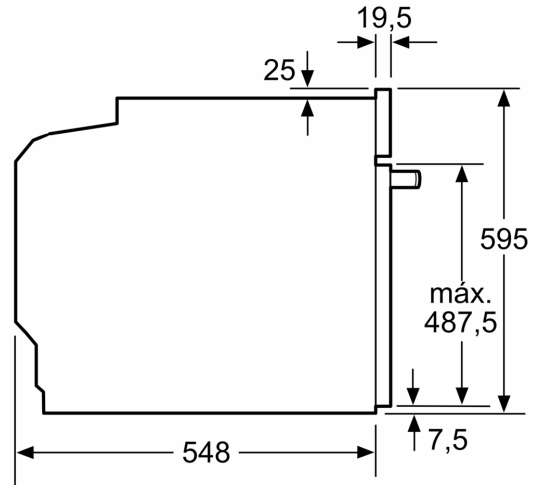

**Datos técnicos**

Tipo de construcción: ..... Integrable  
Sistema de limpieza: ..... Pirolítico+Hidrolítico  
Dimensiones de instalación necesarias (H x W x D): ..... 585-595 x 560-568 x 550 mm  
Dimensiones de instalación necesarias (H x W x D): ..... 595 x 594 x 548 mm  
Medidas del producto embalado: ..... 675 x 660 x 690 mm  
Material del panel de mandos: ..... Cristal  
Material de la puerta: ..... vidrio  
Peso neto: ..... 38.3 kg  
Volumen útil (de la cavidad): ..... 71 l  
Método de cocción: ..... Descongelar, Grill total, Aire caliente suave, Aire caliente, Calor intensivo, Grill pequeño, Hornear, Horno de leña, Solera, Turbo grill, Precalentar, Mantener caliente  
Regulación de temperatura: ..... Electrónica  
Número de luces interiores: ..... 1  
Longitud del cable de alimentación eléctrica: ..... 120.0 cm  
Código EAN: ..... 4242006299750  
Número de cavidades - (2010/30/CE): ..... 1  
Clase de eficiencia energética (2010/30/EC): ..... A  
Consumo de energía por ciclo convencional (2010/30/EC): ... 0.99 kWh/cycle  
Energy consumption per cycle forced air convection (2010/30/EC): ..... 0.81 kWh/cycle  
Índice de eficiencia energética (2010/30/CE): ..... 95.3 %  
Potencia de conexión: ..... 3600 W  
Intensidad corriente eléctrica: ..... 16 A  
Tensión: ..... 220-240 V  
Frecuencia: ..... 50; 60 Hz  
Tipo de enchufe: ..... Schuko con conexión a tierra  
Accesorios incluidos: ..... 1 x Parrilla profesional, 1 x Bandeja universal, 1 x esponja, 2 x Bandeja universal estrecha

**Horno pirolítico, 60 x 60 cm, Cristal  
gris antracita  
3HB5888A6**

Dimensiones en mm

Dimensiones en mm

Dimensiones en mm

**A:** 19,5 mm

**B:** Espacio para la conexión del aparato  
320 x 115 mm

Montaje con una placa.

Distancia mín.:  
Placa de inducción: 5 mm  
Cocina de gas: 5 mm  
Cocina eléctrica: 2 mm

Dimensiones en mm