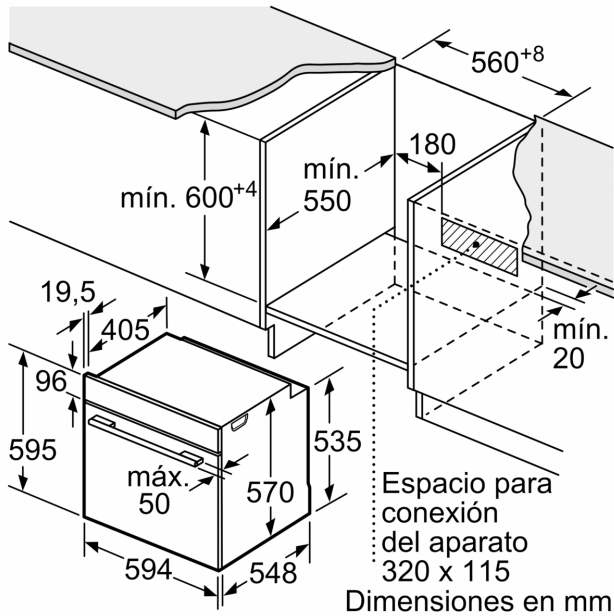

**Datos técnicos**

Tipo de construcción: ..... Integrable  
Sistema de limpieza: ..... Pirolítico+Hidrolítico  
Dimensiones de instalación necesarias (H x W x D): ..... 585-595 x 560-568 x 550 mm  
Dimensiones de instalación necesarias (H x W x D): ..... 595 x 594 x 548 mm  
Medidas del producto embalado: ..... 675 x 660 x 690 mm  
Material del panel de mandos: ..... Cristal  
Material de la puerta: ..... vidrio  
Peso neto: ..... 38.3 kg  
Volumen útil (de la cavidad): ..... 71 l  
Método de cocción: ..... Descongelar, Grill total, Aire caliente suave, Aire caliente, Calor intensivo, Grill pequeño, Hornear, Horno de leña, Solera, Turbo grill, Precalentar, Mantener caliente  
Regulación de temperatura: ..... Electrónica  
Número de luces interiores: ..... 1  
Longitud del cable de alimentación eléctrica: ..... 120.0 cm  
Código EAN: ..... 4242006299750  
Número de cavidades - (2010/30/CE): ..... 1  
Clase de eficiencia energética (2010/30/EC): ..... A  
Consumo de energía por ciclo convencional (2010/30/EC): ... 0.99 kWh/cycle  
Energy consumption per cycle forced air convection (2010/30/EC): ..... 0.81 kWh/cycle  
Índice de eficiencia energética (2010/30/CE): ..... 95.3 %  
Potencia de conexión: ..... 3600 W  
Intensidad corriente eléctrica: ..... 16 A  
Tensión: ..... 220-240 V  
Frecuencia: ..... 50; 60 Hz  
Tipo de enchufe: ..... Schuko con conexión a tierra  
Accesorios incluidos: ..... 1 x Parrilla profesional, 1 x Bandeja universal, 1 x esponja, 2 x Bandeja universal estrecha

**Horno pirolítico, 60 x 60 cm, Cristal  
gris antracita  
3HB5888A6**

Dimensiones en mm

Dimensiones en mm

Dimensiones en mm

**A:** 19,5 mm

**B:** Espacio para la conexión del aparato  
320 x 115 mm

Montaje con una placa.

Distancia mín.:  
Placa de inducción: 5 mm  
Cocina de gas: 5 mm  
Cocina eléctrica: 2 mm

Dimensiones en mm