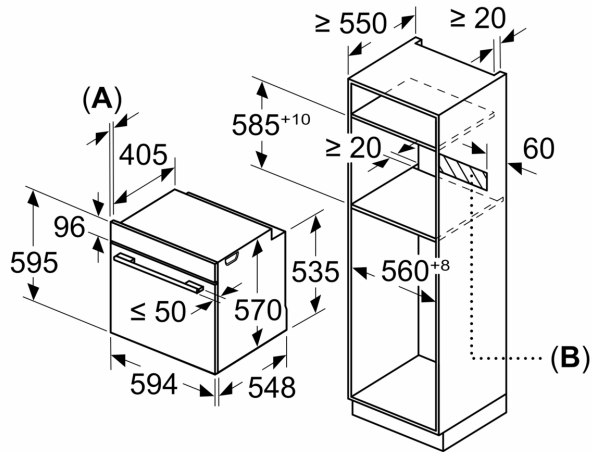

**Datos técnicos**

Tipo de construcción: ..... Integrable  
Sistema de limpieza: ..... Pirolítico+Hidrolítico  
Dimensiones de instalación necesarias (H x W x D): ..... 585-595 x 560-568 x 550 mm  
Dimensiones de instalación necesarias (H x W x D): ..... 595 x 594 x 548 mm  
Medidas del producto embalado: ..... 675 x 660 x 690 mm  
Material del panel de mandos: ..... Cristal  
Material de la puerta: ..... vidrio  
Peso neto: ..... 38.3 kg  
Volumen útil (de la cavidad): ..... 71 l  
Método de cocción: ..... Descongelar, Grill total, Aire caliente suave, Aire caliente, Calor intensivo, Grill pequeño, Hornear, Horno de leña, Solera, Turbo grill, Precalentar, Mantener caliente  
Regulación de temperatura: ..... Electrónica  
Número de luces interiores: ..... 1  
Longitud del cable de alimentación eléctrica: ..... 120.0 cm  
Código EAN: ..... 4242006299750  
Número de cavidades - (2010/30/CE): ..... 1  
Clase de eficiencia energética (2010/30/EC): ..... A  
Consumo de energía por ciclo convencional (2010/30/EC): ... 0.99 kWh/cycle  
Energy consumption per cycle forced air convection (2010/30/EC): ..... 0.81 kWh/cycle  
Índice de eficiencia energética (2010/30/CE): ..... 95.3 %  
Potencia de conexión: ..... 3600 W  
Intensidad corriente eléctrica: ..... 16 A  
Tensión: ..... 220-240 V  
Frecuencia: ..... 50; 60 Hz  
Tipo de enchufe: ..... Schuko con conexión a tierra  
Accesorios incluidos: ..... 1 x Parrilla profesional, 1 x Bandeja universal, 1 x esponja, 2 x Bandeja universal estrecha

**Horno pirolítico, 60 x 60 cm, Cristal  
gris antracita  
3HB5888A6**

Dimensiones en mm

Dimensiones en mm

Dimensiones en mm

**A:** 19,5 mm

**B:** Espacio para la conexión del aparato  
320 x 115 mm

Montaje con una placa.

Distancia mín.:  
Placa de inducción: 5 mm  
Cocina de gas: 5 mm  
Cocina eléctrica: 2 mm

Dimensiones en mm