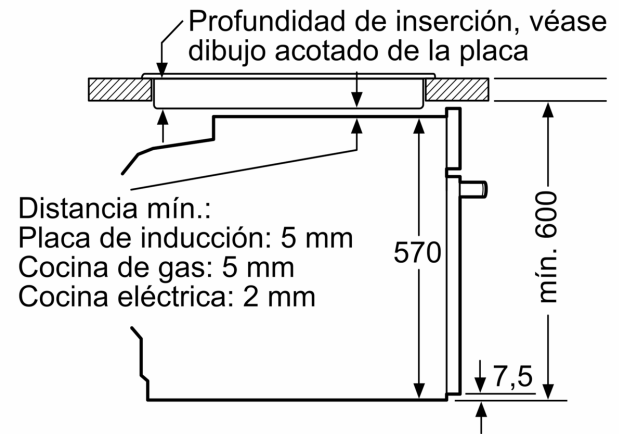

**Datos técnicos**

Tipo de construcción: ..... Integrable  
Sistema de limpieza: ..... Pirolítico+Hidrolítico  
Dimensiones de instalación necesarias (H x W x D): ..... 585-595 x 560-568 x 550 mm  
Dimensiones de instalación necesarias (H x W x D): ..... 595 x 594 x 548 mm  
Medidas del producto embalado: ..... 675 x 660 x 690 mm  
Material del panel de mandos: ..... Cristal  
Material de la puerta: ..... vidrio  
Peso neto: ..... 38.3 kg  
Volumen útil (de la cavidad): ..... 71 l  
Método de cocción: ..... Descongelar, Grill total, Aire caliente suave, Aire caliente, Calor intensivo, Grill pequeño, Hornear, Horno de leña, Solera, Turbo grill, Precalentar, Mantener caliente  
Regulación de temperatura: ..... Electrónica  
Número de luces interiores: ..... 1  
Longitud del cable de alimentación eléctrica: ..... 120.0 cm  
Código EAN: ..... 4242006299750  
Número de cavidades - (2010/30/CE): ..... 1  
Clase de eficiencia energética (2010/30/EC): ..... A  
Consumo de energía por ciclo convencional (2010/30/EC): ... 0.99 kWh/cycle  
Energy consumption per cycle forced air convection (2010/30/EC): ..... 0.81 kWh/cycle  
Índice de eficiencia energética (2010/30/CE): ..... 95.3 %  
Potencia de conexión: ..... 3600 W  
Intensidad corriente eléctrica: ..... 16 A  
Tensión: ..... 220-240 V  
Frecuencia: ..... 50; 60 Hz  
Tipo de enchufe: ..... Schuko con conexión a tierra  
Accesorios incluidos: ..... 1 x Parrilla profesional, 1 x Bandeja universal, 1 x esponja, 2 x Bandeja universal estrecha

**Horno pirolítico, 60 x 60 cm, Cristal  
gris antracita  
3HB5888A6**

Dimensiones en mm

Dimensiones en mm

Dimensiones en mm

**A:** 19,5 mm

**B:** Espacio para la conexión del aparato  
320 x 115 mm

Montaje con una placa.

Distancia mín.:  
Placa de inducción: 5 mm  
Cocina de gas: 5 mm  
Cocina eléctrica: 2 mm

Dimensiones en mm