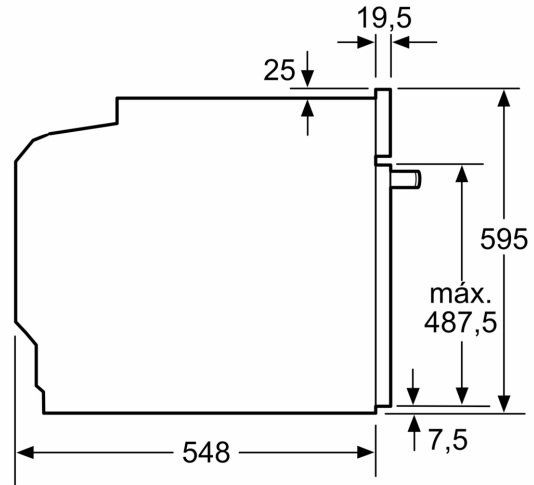

Datos técnicos

Tipo de construcción:Integrable
 Sistema de limpieza:NULL
 Dimensiones de instalación necesarias (H x W x D): 585-595 x 560-568 x 550 mm
 Dimensiones de instalación necesarias (H x W x D):595x594x548 mm
 Medidas del producto embalado: 675x660x690 mm
 Material del panel de mandos:Cristal
 Material de la puerta:vidrio
 Peso neto: 36.9 kg
 Volumen útil (de la cavidad):71 l
 Método de cocción:Descongelar, Grill total, Aire caliente suave, Aire caliente, Calor intenso, Grill pequeño, Hornear, Horno de leña, Solera, Turbo grill, Precalentar, Mantener caliente
 Longitud del cable de alimentación eléctrica: 120 cm
 Código EAN: 4242006315610
 Número de cavidades - (2010/30/CE): 1
 Clase de eficiencia energética (2010/30/EC): A+
 Consumo de energía por ciclo convencional (2010/30/EC): ... 0.94 kWh/cycle
 Energy consumption per cycle forced air convection (2010/30/EC): 0.69 kWh/cycle
 Índice de eficiencia energética (2010/30/CE):81.2 %
 Potencia de conexión: 3600 W
 Intensidad corriente eléctrica:16 A
 Tensión:220-240 V
 Frecuencia:50; 60 Hz
 Tipo de enchufe:Schuko con conexión a tierra
 Accesorios incluidos: 1 x Parrilla profesional, 1 x Bandeja universal, 1 x Bandeja de cocción Air Fry

¹ Dentro del rango de clases de eficiencia energética de A+++ a D.

Horno pirolítico, 60 x 60 cm, Cristal negro, Negro
3HB5879N7

Dimensiones en mm

Dimensiones en mm

Dimensiones en mm

A: 19,5 mm

B: Espacio para la conexión del aparato
320 x 115 mm

Montaje con una placa.

Distancia mín.:
Placa de inducción: 5 mm
Cocina de gas: 5 mm
Cocina eléctrica: 2 mm

Dimensiones en mm