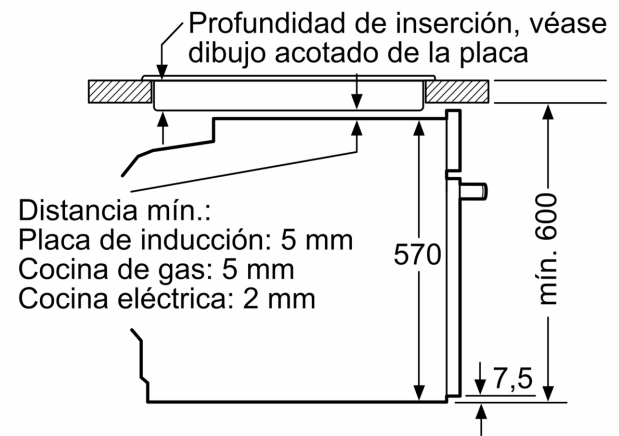

Tipo de construcción: ..... Integrable  
 Sistema de limpieza: ..... Pirolítico+Hidrolítico  
 Dimensiones de instalación necesarias (H x W x D): .... 585-595 x 560-568 x 550 mm  
 Dimensiones de instalación necesarias (H x W x D): .....595x594x548 mm  
 Medidas del producto embalado: ..... 675 x 660 x 690 mm  
 Material del panel de mandos: .....Cristal  
 Material de la puerta: .....vidrio  
 Peso neto: .....36.9 kg  
 Volúmen útil (de la cavidad): .....71 l  
 Método de cocción: .....Descongelar, Grill total, Aire caliente suave, Aire caliente, Calor intensivo, Grill pequeño, Hornear, Horno de leña, Solera, Turbo grill, Precalentar, Mantener caliente  
 Regulacion de temperatura: .....Electrónica  
 Número de luces interiores: ..... 1  
 Longitud del cable de alimentación eléctrica: ..... 120.0 cm  
 Código EAN: ..... 4242006315610  
 Número de cavidades - (2010/30/CE): ..... 1  
 Clase de eficiencia energética (2010/30/EC): ..... A+  
 Consumo de energía por ciclo convencional (2010/30/EC): ... 0.94 kWh/cycle  
 Energy consumption per cycle forced air convection (2010/30/EC): ..... 0.69 kWh/cycle  
 Índice de eficiencia energética (2010/30/CE): .....81.2 %  
 Potencia de conexión: ..... 3600 W  
 Intensidad corriente eléctrica: .....16 A  
 Tensión: .....220-240 V  
 Frecuencia: .....50; 60 Hz  
 Tipo de enchufe: .....Schuko con conexión a tierra  
 Accesorios incluidos: ..... 1 x Parrilla profesional, 1 x Bandeja universal, 1 x Bandeja de cocción Air Fry

4 242006 315610

**Horno pirolítico, 60 x 60 cm, Cristal negro**  
**3HB5879N7**

Dimensiones en mm

Dimensiones en mm

Dimensiones en mm

**A:** 19,5 mm

**B:** Espacio para la conexión del aparato  
320 x 115 mm

Montaje con una placa.

Distancia mín.:  
Placa de inducción: 5 mm  
Cocina de gas: 5 mm  
Cocina eléctrica: 2 mm

Dimensiones en mm