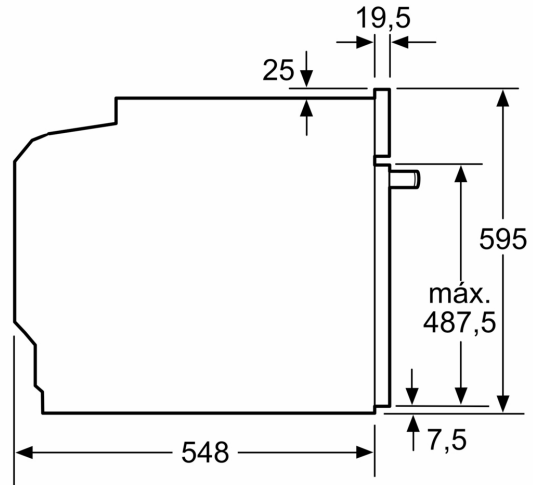

Tipo de construcción: ..... Integrable  
 Sistema de limpieza: ..... Pirolítico+Hidrolítico  
 Dimensiones de instalación necesarias (H x W x D): .... 585-595 x 560-568 x 550 mm  
 Dimensiones de instalación necesarias (H x W x D): .....595x594x548 mm  
 Medidas del producto embalado: ..... 675 x 660 x 690 mm  
 Material del panel de mandos: .....Cristal  
 Material de la puerta: .....vidrio  
 Peso neto: .....36.9 kg  
 Volúmen útil (de la cavidad): .....71 l  
 Método de cocción: .....Descongelar, Grill total, Aire caliente suave, Aire caliente, Calor intensivo, Grill pequeño, Hornear, Horno de leña, Solera, Turbo grill, Precalentar, Mantener caliente  
 Regulacion de temperatura: .....Electrónica  
 Número de luces interiores: ..... 1  
 Longitud del cable de alimentación eléctrica: ..... 120.0 cm  
 Código EAN: ..... 4242006315610  
 Número de cavidades - (2010/30/CE): ..... 1  
 Clase de eficiencia energética (2010/30/EC): ..... A+  
 Consumo de energía por ciclo convencional (2010/30/EC): ... 0.94 kWh/cycle  
 Energy consumption per cycle forced air convection (2010/30/EC): ..... 0.69 kWh/cycle  
 Índice de eficiencia energética (2010/30/CE): .....81.2 %  
 Potencia de conexión: ..... 3600 W  
 Intensidad corriente eléctrica: .....16 A  
 Tensión: .....220-240 V  
 Frecuencia: .....50; 60 Hz  
 Tipo de enchufe: .....Schuko con conexión a tierra  
 Accesorios incluidos: ..... 1 x Parrilla profesional, 1 x Bandeja universal, 1 x Bandeja de cocción Air Fry

4 242006 315610

**Horno pirolítico, 60 x 60 cm, Cristal negro**  
**3HB5879N7**

Dimensiones en mm

Dimensiones en mm

Dimensiones en mm

**A:** 19,5 mm

**B:** Espacio para la conexión del aparato  
320 x 115 mm

Montaje con una placa.

Distancia mín.:  
Placa de inducción: 5 mm  
Cocina de gas: 5 mm  
Cocina eléctrica: 2 mm

Dimensiones en mm