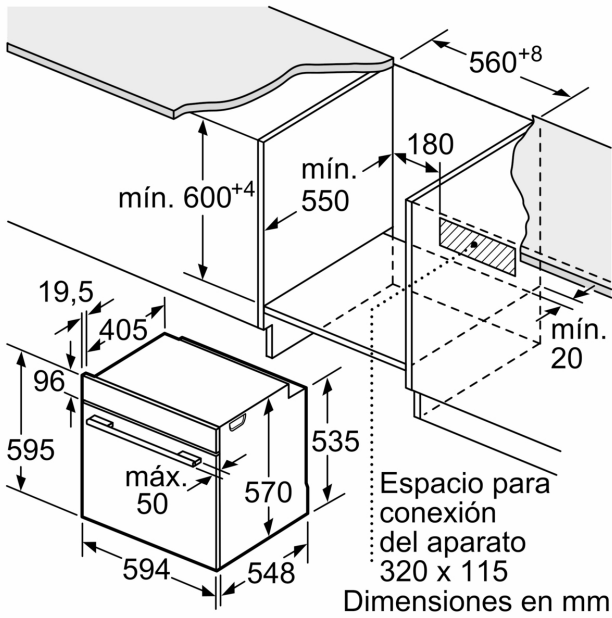

Tipo de construcción: ..... Integrable  
 Sistema de limpieza: ..... Pirolítico+Hidrolítico  
 Dimensiones de instalación necesarias (H x W x D): .... 585-595 x 560-568 x 550 mm  
 Dimensiones de instalación necesarias (H x W x D): .....595x594x548 mm  
 Medidas del producto embalado: ..... 675 x 660 x 690 mm  
 Material del panel de mandos: .....Cristal  
 Material de la puerta: .....vidrio  
 Peso neto: .....36.9 kg  
 Volúmen útil (de la cavidad): .....71 l  
 Método de cocción: .....Descongelar, Grill total, Aire caliente suave, Aire caliente, Calor intensivo, Grill pequeño, Hornear, Horno de leña, Solera, Turbo grill, Precalentar, Mantener caliente  
 Regulacion de temperatura: .....Electrónica  
 Número de luces interiores: ..... 1  
 Longitud del cable de alimentación eléctrica: ..... 120.0 cm  
 Código EAN: ..... 4242006315610  
 Número de cavidades - (2010/30/CE): ..... 1  
 Clase de eficiencia energética (2010/30/EC): ..... A+  
 Consumo de energía por ciclo convencional (2010/30/EC): ... 0.94 kWh/cycle  
 Energy consumption per cycle forced air convection (2010/30/EC): ..... 0.69 kWh/cycle  
 Índice de eficiencia energética (2010/30/CE): .....81.2 %  
 Potencia de conexión: ..... 3600 W  
 Intensidad corriente eléctrica: .....16 A  
 Tensión: .....220-240 V  
 Frecuencia: .....50; 60 Hz  
 Tipo de enchufe: .....Schuko con conexión a tierra  
 Accesorios incluidos: ..... 1 x Parrilla profesional, 1 x Bandeja universal, 1 x Bandeja de cocción Air Fry

4 242006 315610

**Horno pirolítico, 60 x 60 cm, Cristal negro**  
**3HB5879N7**

Dimensiones en mm

Dimensiones en mm

Dimensiones en mm

**A:** 19,5 mm

**B:** Espacio para la conexión del aparato  
320 x 115 mm

Montaje con una placa.

Distancia mín.:  
Placa de inducción: 5 mm  
Cocina de gas: 5 mm  
Cocina eléctrica: 2 mm

Dimensiones en mm