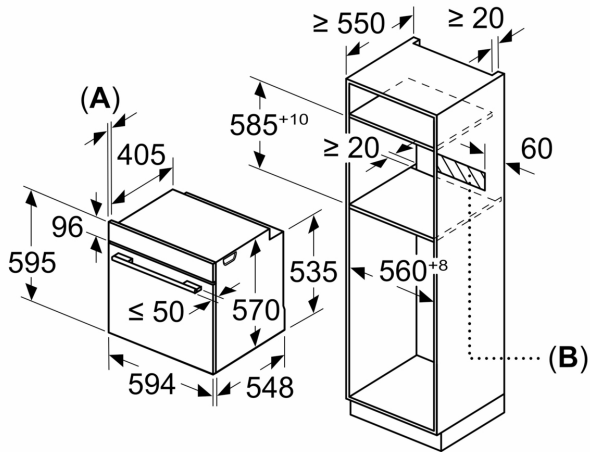

Tipo de construcción: ..... Integrable  
 Sistema de limpieza: ..... Pirolítico+Hidrolítico  
 Dimensiones de instalación necesarias (H x W x D): .... 585-595 x 560-568 x 550 mm  
 Dimensiones de instalación necesarias (H x W x D): .....595x594x548 mm  
 Medidas del producto embalado: ..... 675 x 660 x 690 mm  
 Material del panel de mandos: .....Cristal  
 Material de la puerta: .....vidrio  
 Peso neto: .....36.9 kg  
 Volúmen útil (de la cavidad): .....71 l  
 Método de cocción: .....Descongelar, Grill total, Aire caliente suave, Aire caliente, Calor intensivo, Grill pequeño, Hornear, Horno de leña, Solera, Turbo grill, Precalentar, Mantener caliente  
 Regulacion de temperatura: .....Electrónica  
 Número de luces interiores: ..... 1  
 Longitud del cable de alimentación eléctrica: ..... 120.0 cm  
 Código EAN: ..... 4242006315610  
 Número de cavidades - (2010/30/CE): ..... 1  
 Clase de eficiencia energética (2010/30/EC): ..... A+  
 Consumo de energía por ciclo convencional (2010/30/EC): ... 0.94 kWh/cycle  
 Energy consumption per cycle forced air convection (2010/30/EC): ..... 0.69 kWh/cycle  
 Índice de eficiencia energética (2010/30/CE): .....81.2 %  
 Potencia de conexión: ..... 3600 W  
 Intensidad corriente eléctrica: .....16 A  
 Tensión: .....220-240 V  
 Frecuencia: .....50; 60 Hz  
 Tipo de enchufe: .....Schuko con conexión a tierra  
 Accesorios incluidos: ..... 1 x Parrilla profesional, 1 x Bandeja universal, 1 x Bandeja de cocción Air Fry

4 242006 315610

**Horno pirolítico, 60 x 60 cm, Cristal negro**  
**3HB5879N7**

Dimensiones en mm

Dimensiones en mm

Dimensiones en mm

**A:** 19,5 mm

**B:** Espacio para la conexión del aparato  
320 x 115 mm

Montaje con una placa.

Distancia mín.:  
Placa de inducción: 5 mm  
Cocina de gas: 5 mm  
Cocina eléctrica: 2 mm

Dimensiones en mm