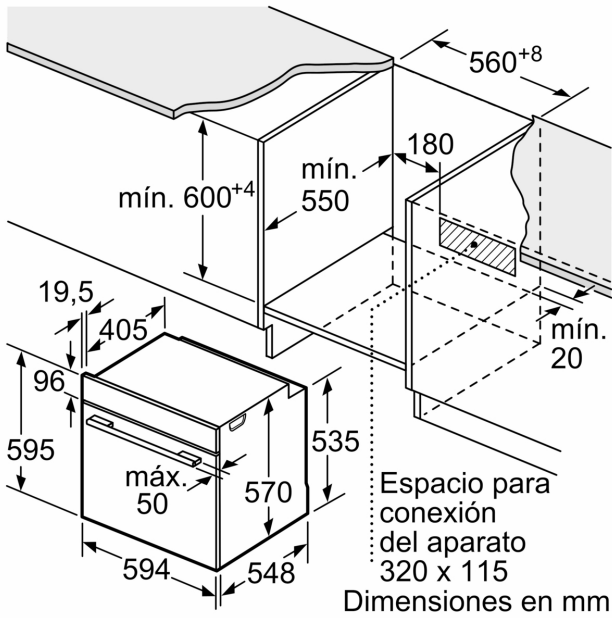

Datos técnicos

Tipo de construcción:Integrable
 Sistema de limpieza:NULL
 Dimensiones de instalación necesarias (H x W x D): 585-595 x 560-568 x 550 mm
 Dimensiones de instalación necesarias (H x W x D):595x594x548 mm
 Medidas del producto embalado: 675x660x690 mm
 Material del panel de mandos:Cristal
 Material de la puerta:vidrio
 Peso neto: 36.9 kg
 Volumen útil (de la cavidad):71 l
 Método de cocción:Descongelar, Grill total, Aire caliente suave, Aire caliente, Calor intenso, Grill pequeño, Hornear, Horno de leña, Solera, Turbo grill, Precalentar, Mantener caliente
 Longitud del cable de alimentación eléctrica: 120 cm
 Código EAN: 4242006315610
 Número de cavidades - (2010/30/CE): 1
 Clase de eficiencia energética (2010/30/EC): A+
 Consumo de energía por ciclo convencional (2010/30/EC): ... 0.94 kWh/cycle
 Energy consumption per cycle forced air convection (2010/30/EC): 0.69 kWh/cycle
 Índice de eficiencia energética (2010/30/CE):81.2 %
 Potencia de conexión: 3600 W
 Intensidad corriente eléctrica:16 A
 Tensión:220-240 V
 Frecuencia:50; 60 Hz
 Tipo de enchufe:Schuko con conexión a tierra
 Accesorios incluidos: 1 x Parrilla profesional, 1 x Bandeja universal, 1 x Bandeja de cocción Air Fry

¹ Dentro del rango de clases de eficiencia energética de A+++ a D.

Horno pirolítico, 60 x 60 cm, Cristal negro, Negro
3HB5879N7

Dimensiones en mm

Dimensiones en mm

Dimensiones en mm

A: 19,5 mm

B: Espacio para la conexión del aparato
320 x 115 mm

Montaje con una placa.

Distancia mín.:
Placa de inducción: 5 mm
Cocina de gas: 5 mm
Cocina eléctrica: 2 mm

Dimensiones en mm