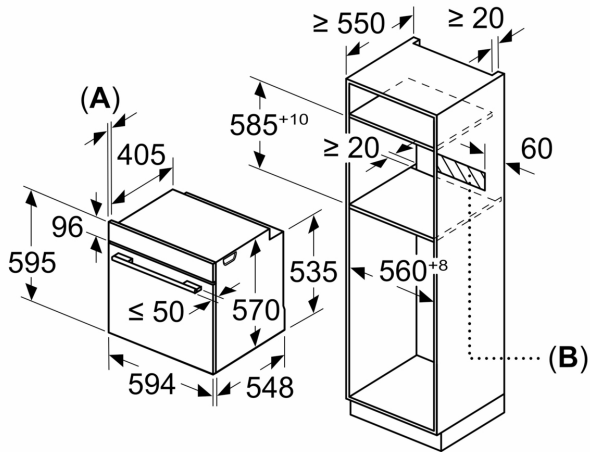

Datos técnicos

Tipo de construcción:Integrable
 Sistema de limpieza:NULL
 Dimensiones de instalación necesarias (H x W x D): 585-595 x 560-568 x 550 mm
 Dimensiones de instalación necesarias (H x W x D):595x594x548 mm
 Medidas del producto embalado: 675x660x690 mm
 Material del panel de mandos:Cristal
 Material de la puerta:vidrio
 Peso neto: 36.9 kg
 Volumen útil (de la cavidad):71 l
 Método de cocción:Descongelar, Grill total, Aire caliente suave, Aire caliente, Calor intenso, Grill pequeño, Hornear, Horno de leña, Solera, Turbo grill, Precalentar, Mantener caliente
 Longitud del cable de alimentación eléctrica: 120 cm
 Código EAN: 4242006315610
 Número de cavidades - (2010/30/CE): 1
 Clase de eficiencia energética (2010/30/EC): A+
 Consumo de energía por ciclo convencional (2010/30/EC): ... 0.94 kWh/cycle
 Energy consumption per cycle forced air convection (2010/30/EC): 0.69 kWh/cycle
 Índice de eficiencia energética (2010/30/CE):81.2 %
 Potencia de conexión: 3600 W
 Intensidad corriente eléctrica:16 A
 Tensión:220-240 V
 Frecuencia:50; 60 Hz
 Tipo de enchufe:Schuko con conexión a tierra
 Accesorios incluidos: 1 x Parrilla profesional, 1 x Bandeja universal, 1 x Bandeja de cocción Air Fry

¹ Dentro del rango de clases de eficiencia energética de A+++ a D.

Horno pirolítico, 60 x 60 cm, Cristal negro, Negro
3HB5879N7

Dimensiones en mm

Dimensiones en mm

Dimensiones en mm

A: 19,5 mm

B: Espacio para la conexión del aparato
320 x 115 mm

Montaje con una placa.

Distancia mín.:
Placa de inducción: 5 mm
Cocina de gas: 5 mm
Cocina eléctrica: 2 mm

Dimensiones en mm