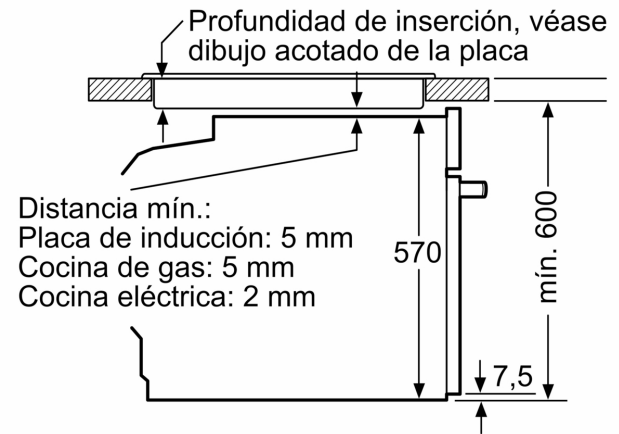

Datos técnicos

Tipo de construcción:Integrable
 Sistema de limpieza:NULL
 Dimensiones de instalación necesarias (H x W x D): 585-595 x 560-568 x 550 mm
 Dimensiones de instalación necesarias (H x W x D):595x594x548 mm
 Medidas del producto embalado: 675x660x690 mm
 Material del panel de mandos:Cristal
 Material de la puerta:vidrio
 Peso neto: 36.9 kg
 Volumen útil (de la cavidad):71 l
 Método de cocción:Descongelar, Grill total, Aire caliente suave, Aire caliente, Calor intenso, Grill pequeño, Hornear, Horno de leña, Solera, Turbo grill, Precalentar, Mantener caliente
 Longitud del cable de alimentación eléctrica: 120 cm
 Código EAN: 4242006315610
 Número de cavidades - (2010/30/CE): 1
 Clase de eficiencia energética (2010/30/EC): A+
 Consumo de energía por ciclo convencional (2010/30/EC): ... 0.94 kWh/cycle
 Energy consumption per cycle forced air convection (2010/30/EC): 0.69 kWh/cycle
 Índice de eficiencia energética (2010/30/CE):81.2 %
 Potencia de conexión: 3600 W
 Intensidad corriente eléctrica:16 A
 Tensión:220-240 V
 Frecuencia:50; 60 Hz
 Tipo de enchufe:Schuko con conexión a tierra
 Accesorios incluidos: 1 x Parrilla profesional, 1 x Bandeja universal, 1 x Bandeja de cocción Air Fry

¹ Dentro del rango de clases de eficiencia energética de A+++ a D.

Horno pirolítico, 60 x 60 cm, Cristal negro, Negro
3HB5879N7

Dimensiones en mm

Dimensiones en mm

Dimensiones en mm

A: 19,5 mm

B: Espacio para la conexión del aparato
320 x 115 mm

Montaje con una placa.

Distancia mín.:
Placa de inducción: 5 mm
Cocina de gas: 5 mm
Cocina eléctrica: 2 mm

Dimensiones en mm