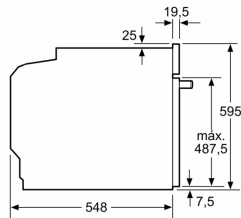

Dimensiones en mm

A: 19,5 mm

B: Espacio para la conexión del aparato
320 x 115 mm

Dimensiones en mm

Montaje con una placa.

Distancia mín.:
Placa de inducción: 5 mm
Cocina de gas: 5 mm
Cocina eléctrica: 2 mm

Dimensiones en mm

Características

Color del frontal: Blanco

Tipo de construcción: Integrable

Sistema de limpieza: Pirolítico+Hidrolítico

Dimensiones de instalación necesarias (H x W x D): 585-595 x 560-568 x 550 mm

Dimensiones de instalación necesarias (H x W x D): 595 x 594 x 548 mm

Medidas del producto embalado: 675 x 690 x 660 mm

Material del panel de mandos: Cristal

Material de la puerta: vidrio

Peso neto: 38,3 kg

Número de luces interiores: 1

Longitud del cable de alimentación eléctrica: 120 cm

Código EAN: 4242006282141

Número de cavidades - (2010/30/CE): 1

Clase de eficiencia energética (2010/30/EC): A

Consumo de energía por ciclo convencional (2010/30/EC): 0,99 kWh/cycle