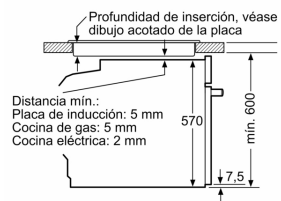

Dimensiones en mm

A: 19,5 mm

B: Espacio para la conexión del aparato
320 x 115 mm

Dimensiones en mm

Montaje con una placa.

Distancia mín.:
Placa de inducción: 5 mm
Cocina de gas: 5 mm
Cocina eléctrica: 2 mm

Dimensiones en mm

Características

Color del frontal: Blanco

Tipo de construcción: Integrable

Sistema de limpieza: Pirolítico+Hidrolítico

Dimensiones de instalación necesarias (H x W x D): 585-595 x 560-568 x 550 mm

Dimensiones de instalación necesarias (H x W x D): 595 x 594 x 548 mm

Medidas del producto embalado: 675 x 690 x 660 mm

Material del panel de mandos: Cristal

Material de la puerta: vidrio

Peso neto: 38,3 kg

Número de luces interiores: 1

Longitud del cable de alimentación eléctrica: 120 cm

Código EAN: 4242006282141

Número de cavidades - (2010/30/CE): 1

Clase de eficiencia energética (2010/30/EC): A

Consumo de energía por ciclo convencional (2010/30/EC): 0,99 kWh/cycle