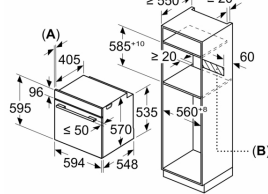

Dimensiones en mm

A: 19,5 mm

B: Espacio para la conexión del aparato
320 x 115 mm

Dimensiones en mm

Montaje con una placa.

Distancia mín.:
Placa de inducción: 5 mm
Cocina de gas: 5 mm
Cocina eléctrica: 2 mm

Dimensiones en mm

Características

Color del frontal: Blanco

Tipo de construcción: Integrable

Sistema de limpieza: Pirolítico+Hidrolítico

Dimensiones de instalación necesarias (H x W x D): 585-595 x 560-568 x 550 mm

Dimensiones de instalación necesarias (H x W x D): 595 x 594 x 548 mm

Medidas del producto embalado: 675 x 690 x 660 mm

Material del panel de mandos: Cristal

Material de la puerta: vidrio

Peso neto: 38,3 kg

Número de luces interiores: 1

Longitud del cable de alimentación eléctrica: 120 cm

Código EAN: 4242006282141

Número de cavidades - (2010/30/CE): 1

Clase de eficiencia energética (2010/30/EC): A

Consumo de energía por ciclo convencional (2010/30/EC): 0,99 kWh/cycle