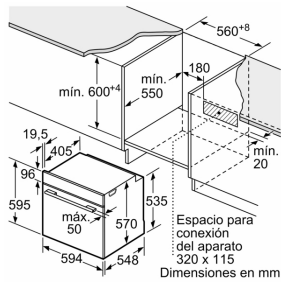

Dimensiones en mm

A: 19,5 mm

B: Espacio para la conexión del aparato
320 x 115 mm

Dimensiones en mm

Montaje con una placa.

Distancia mín.:
Placa de inducción: 5 mm
Cocina de gas: 5 mm
Cocina eléctrica: 2 mm

Dimensiones en mm

Características

Color del frontal: Blanco

Tipo de construcción: Integrable

Sistema de limpieza: Pirolítico+Hidrolítico

Dimensiones de instalación necesarias (H x W x D): 585-595 x 560-568 x 550 mm

Dimensiones de instalación necesarias (H x W x D): 595 x 594 x 548 mm

Medidas del producto embalado: 675 x 690 x 660 mm

Material del panel de mandos: Cristal

Material de la puerta: vidrio

Peso neto: 38,3 kg

Número de luces interiores: 1

Longitud del cable de alimentación eléctrica: 120 cm

Código EAN: 4242006282141

Número de cavidades - (2010/30/CE): 1

Clase de eficiencia energética (2010/30/EC): A

Consumo de energía por ciclo convencional (2010/30/EC): 0,99 kWh/cycle