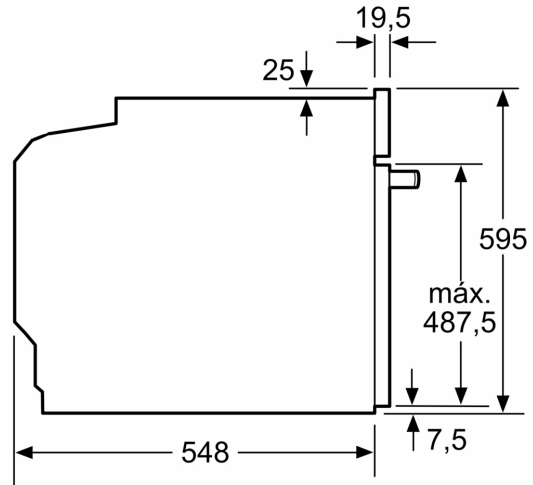

Datos técnicos

Tipo de construcción:Integrable
 Sistema de limpieza:NULL
 Dimensiones de instalación necesarias (H x W x D): 585-595 x 560-568 x 550 mm
 Dimensiones de instalación necesarias (H x W x D):595x594x548 mm
 Medidas del producto embalado: 675x660x690 mm
 Material del panel de mandos:Cristal
 Material de la puerta:vidrio
 Peso neto: 36.9 kg
 Volumen útil (de la cavidad):71 l
 Método de cocción: Fritura por aire, Grill total, Aire caliente suave, Aire caliente, Hornear, Horno de leña, Turbo grill
 Longitud del cable de alimentación eléctrica: 120 cm
 Código EAN: 4242006325923
 Número de cavidades - (2010/30/CE): 1
 Clase de eficiencia energética (2010/30/EC)¹:A+
 Consumo de energía por ciclo convencional (2010/30/EC): ... 0.94 kWh/cycle
 Energy consumption per cycle forced air convection (2010/30/EC): 0.69 kWh/cycle
 Índice de eficiencia energética (2010/30/CE): 81.2 %
 Potencia de conexión: 3600 W
 Intensidad corriente eléctrica:16 A
 Tensión:220-240 V
 Frecuencia:60; 50 Hz
 Tipo de enchufe:Schuko con conexión a tierra
 Accesorios incluidos: 1 x Parrilla profesional, 1 x Bandeja universal, 1 x Bandeja de cocción Air Fry

Medidas

- Dimensiones del aparato (alto x ancho x fondo): 595 mm x 594 mm x 548 mm
- Dimensiones de encastre (alto x ancho x fondo): 585 mm-595 mm x 560 mm-568 mm x 550 mm
- Consultar y respetar las dimensiones de encastre facilitadas en el manual de instalación.

- Seguridad para niños: bloqueo de la electrónica
- Cierre puerta electrónico
- tecla de puesta en marcha

Información técnica

- Longitud del cable de conexión: 120 cm
- Tensión nominal: 220 - 240 V
- Potencia total a red eléctrica: 3.6 kw

Horno pirolítico, 60 x 60 cm, Cristal negro, Negro 3HB5821N3

Dimensiones en mm

Dimensiones en mm

Dimensiones en mm

A: 19,5 mm

B: Espacio para la conexión del aparato 320 x 115 mm

Montaje con una placa.

Dimensiones en mm