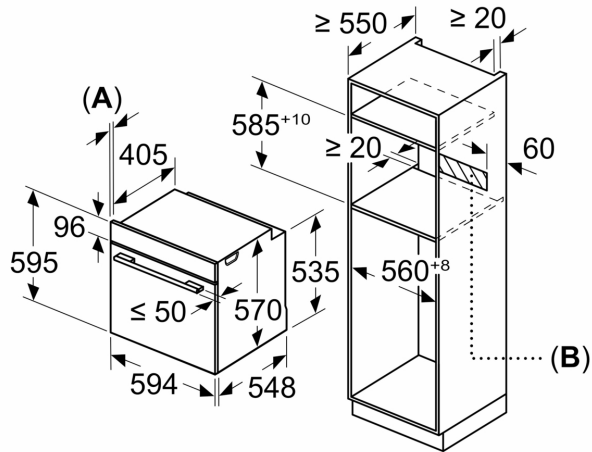

Medidas

- Dimensiones del aparato (alto x ancho x fondo): 595 mm x 594 mm x 548 mm
- Dimensiones de encastre (alto x ancho x fondo): 585 mm-595 mm x 560 mm-568 mm x 550 mm
- Consultar y respetar las dimensiones de encastre facilitadas en el manual de instalación.

Horno pirolítico, 60 x 60 cm, Cristal negro, Negro 3HB5821N3

Dimensiones en mm

Dimensiones en mm

Dimensiones en mm

A: 19,5 mm

B: Espacio para la conexión del aparato 320 x 115 mm

Montaje con una placa.

Dimensiones en mm