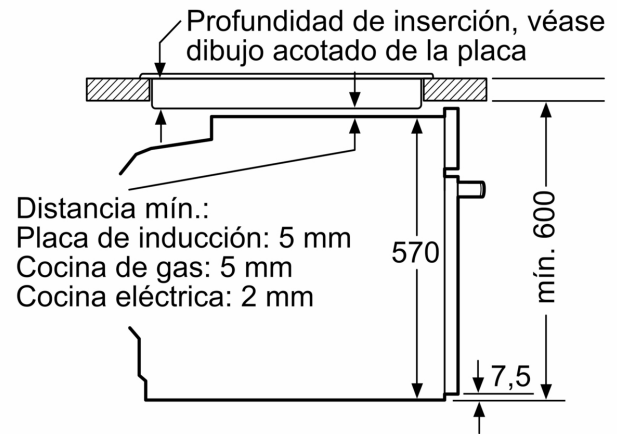

Datos técnicos

Tipo de construcción:Integrable
 Sistema de limpieza:NULL
 Dimensiones de instalación necesarias (H x W x D): 585-595 x 560-568 x 550 mm
 Dimensiones de instalación necesarias (H x W x D):595x594x548 mm
 Medidas del producto embalado: 675x660x690 mm
 Material del panel de mandos:Cristal
 Material de la puerta:vidrio
 Peso neto: 36.9 kg
 Volumen útil (de la cavidad):71 l
 Método de cocción: Fritura por aire, Grill total, Aire caliente suave, Aire caliente, Hornear, Horno de leña, Turbo grill
 Longitud del cable de alimentación eléctrica: 120 cm
 Código EAN: 4242006325923
 Número de cavidades - (2010/30/CE): 1
 Clase de eficiencia energética (2010/30/EC)¹:A+
 Consumo de energía por ciclo convencional (2010/30/EC): ... 0.94 kWh/cycle
 Energy consumption per cycle forced air convection (2010/30/EC): 0.69 kWh/cycle
 Índice de eficiencia energética (2010/30/CE): 81.2 %
 Potencia de conexión: 3600 W
 Intensidad corriente eléctrica:16 A
 Tensión:220-240 V
 Frecuencia:60; 50 Hz
 Tipo de enchufe:Schuko con conexión a tierra
 Accesorios incluidos: 1 x Parrilla profesional, 1 x Bandeja universal, 1 x Bandeja de cocción Air Fry

Medidas

- Dimensiones del aparato (alto x ancho x fondo): 595 mm x 594 mm x 548 mm
- Dimensiones de encastre (alto x ancho x fondo): 585 mm-595 mm x 560 mm-568 mm x 550 mm
- Consultar y respetar las dimensiones de encastre facilitadas en el manual de instalación.

- Seguridad para niños: bloqueo de la electrónica
- Cierre puerta electrónico
- tecla de puesta en marcha

Información técnica

- Longitud del cable de conexión: 120 cm
- Tensión nominal: 220 - 240 V
- Potencia total a red eléctrica: 3.6 kw

Horno pirolítico, 60 x 60 cm, Cristal negro, Negro 3HB5821N3

Dimensiones en mm

Dimensiones en mm

Dimensiones en mm

A: 19,5 mm

B: Espacio para la conexión del aparato 320 x 115 mm

Montaje con una placa.

Dimensiones en mm