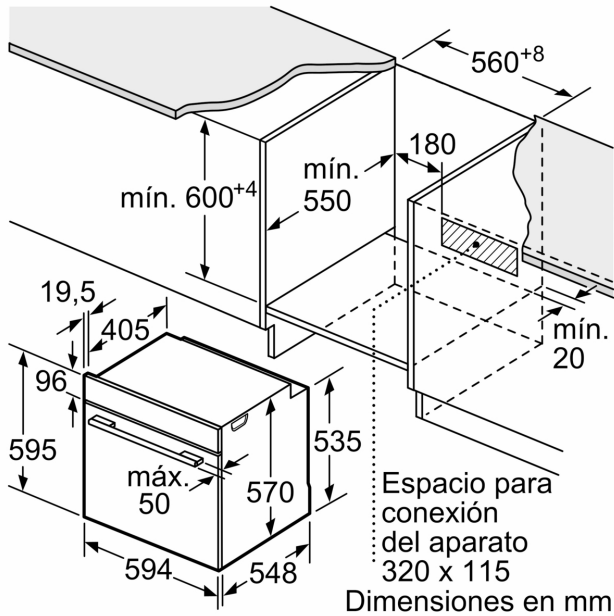

Medidas

- Dimensiones del aparato (alto x ancho x fondo): 595 mm x 594 mm x 548 mm
- Dimensiones de encastre (alto x ancho x fondo): 585 mm-595 mm x 560 mm-568 mm x 550 mm
- Consultar y respetar las dimensiones de encastre facilitadas en el manual de instalación.

Equipamiento

- Accesorios: parrilla, bandeja profunda, Bandeja especial para la función Freidora de aire

Seguridad

- Baja temperatura en puerta
- 4 cristales de puerta fría
- Autodesconexión de seguridad

- Seguridad para niños: bloqueo de la electrónica
- Cierre puerta electrónico
- tecla de puesta en marcha

Información técnica

- Longitud del cable de conexión: 120 cm
- Tensión nominal: 220 - 240 V
- Potencia total a red eléctrica: 3.6 kw

Horno pirolítico, 60 x 60 cm, Cristal negro, Negro 3HB5821N3

Dimensiones en mm

Dimensiones en mm

Dimensiones en mm

A: 19,5 mm

B: Espacio para la conexión del aparato 320 x 115 mm

Montaje con una placa.

Dimensiones en mm