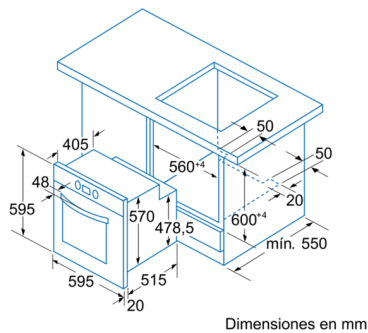

#### Características

Color del frontal: Acero inoxidable

Tipo de construcción: Integrable

Sistema de limpieza: Programa hidrólisis

Medidas del nicho de encastre: 575-597 x 560-568 x 550

Dimensiones aparato (alto, ancho, fondo (sin incluir la puerta)) (mm): 595 x 595 x 515

Medidas del producto embalado (mm): 665 x 635 x 635

Material del panel de mandos: Metálico

Material de la puerta: vidrio

Peso neto (kg): 37,181

Volúmen útil (de la cavidad): 61

Método de cocción: Función Pizza, Grill variable amplio, Hornear,