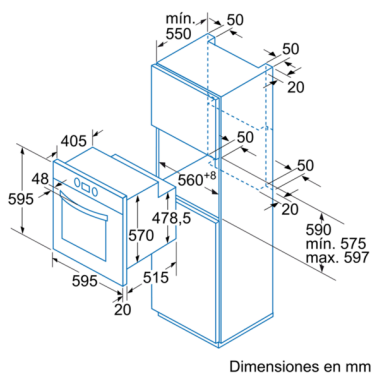

#### Características

Color del frontal: Acero inoxidable

Tipo de construcción: Integrable

Sistema de limpieza: Programa hidrólisis

Medidas del nicho de encastre: 575-597 x 560-568 x 550

Dimensiones aparato (alto, ancho, fondo (sin incluir la puerta)) (mm): 595 x 595 x 515

Medidas del producto embalado (mm): 665 x 635 x 635

Material del panel de mandos: Metálico

Material de la puerta: vidrio

Peso neto (kg): 37,181

Volúmen útil (de la cavidad): 61

Método de cocción: Función Pizza, Grill variable amplio, Hornear,

Sólera, Turbogrill, Turbohornear 2D

Regulación de temperatura: Mecánico

Número de luces interiores: 1

Certificaciones de homologación: AENOR, CE

Longitud del cable de alimentación eléctrica (cm): 95

Código EAN: 4242006221522