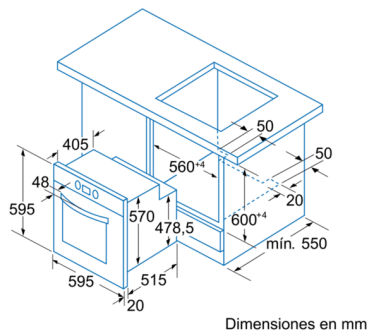

#### Características

Color del frontal: Acero inoxidable

Tipo de construcción: Integrable

Sistema de limpieza: Programa hidrólisis

Medidas del nicho de encastre: 575-597 x 560-568 x 550

Dimensiones aparato (alto, ancho, fondo (sin incluir la puerta)) (mm): 595 x 595 x 515

Medidas del producto embalado (mm): 665 x 635 x 635

Material del panel de mandos: Metálico

Material de la puerta: vidrio

Peso neto (kg): 37,181

Volúmen útil (de la cavidad): 61

Método de cocción: Función Pizza, Grill variable amplio, Hornear,