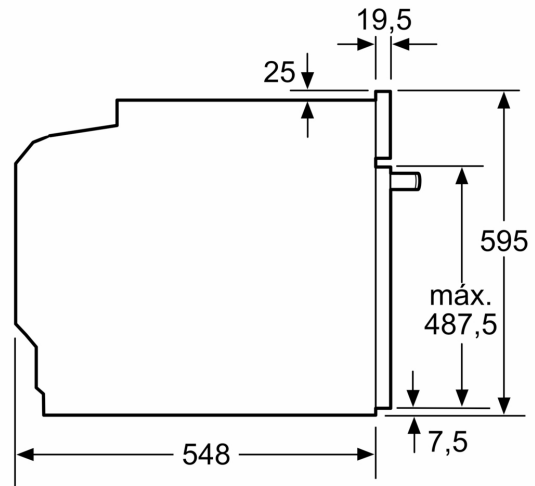

Tipo de construcción: Integrable
 Sistema de limpieza: Hidrolítico
 Dimensiones de instalación necesarias (H x W x D): 585-595 x 560-568 x 550 mm
 Dimensiones de instalación necesarias (H x W x D): 595x594x548 mm
 Medidas del producto embalado: 675 x 660 x 690 mm
 Material del panel de mandos: Cristal
 Material de la puerta: vidrio
 Peso neto: 34.0 kg
 Volúmen útil (de la cavidad): 71 l
 Método de cocción: Grill total, Aire caliente suave, Aire caliente, Hornear, Horno de leña, Solera, Turbo grill
 Regulacion de temperatura: Mecánico
 Número de luces interiores: 1
 Longitud del cable de alimentación eléctrica: 120.0 cm
 Código EAN: 4242006315597
 Número de cavidades - (2010/30/CE): 1
 Clase de eficiencia energética (2010/30/EC): A+
 Consumo de energía por ciclo convencional (2010/30/EC): ... 0.94 kWh/cycle
 Energy consumption per cycle forced air convection (2010/30/EC): 0.69 kWh/cycle
 Índice de eficiencia energética (2010/30/CE): 81.2 %
 Potencia de conexión: 3400 W
 Intensidad corriente eléctrica: 16 A
 Tensión: 220-240 V
 Frecuencia: 50; 60 Hz
 Tipo de enchufe: Schuko con conexión a tierra
 Accesorios incluidos: 1 x Parrilla profesional, 1 x Bandeja universal

Horno, 60 x 60 cm, Cristal negro
3HB5159N3

Dimensiones en mm

A: 19,5 mm
B: Espacio para la conexión del aparato
320 x 115 mm

Montaje con una placa.