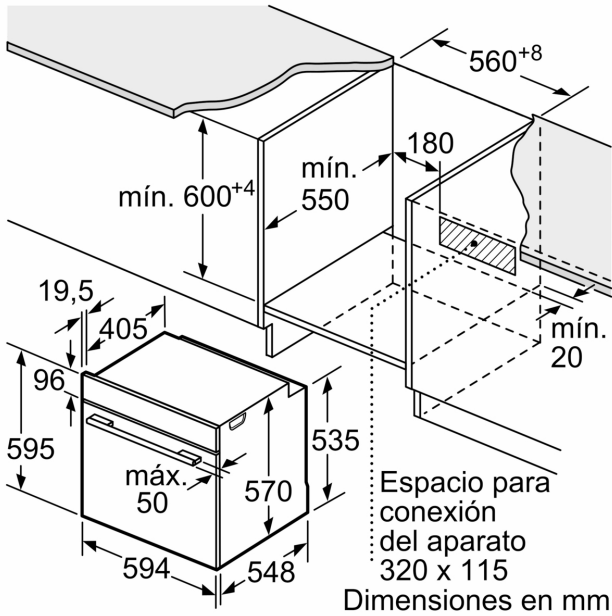

Horno, 60 x 60 cm, Cristal negro 3HB5159N3

Serie Cristal con Control Comfort y railes Comfort Plus: lo último en diseño, fácil de limpiar y muy resistente.

- Mínimo consumo: cocina cada tipo de alimento obteniendo los mejores resultados ahorrando dinero y energía.
- Asistente de limpieza Aqualisis, mantén tu horno en buenas condiciones.
- Serie Cristal: diseño, resistencia y facilidad de limpieza.
- Raíles Flex 100% extraíbles, máxima comodidad y flexibilidad de uso.
- Sistema de apertura y cierre suave de la puerta: cómodo, seguro y sin golpes.

Tipo de construcción: Integrable
 Sistema de limpieza: Hidrolítico
 Dimensiones de instalación necesarias (H x W x D): 585-595 x 560-568 x 550 mm
 Dimensiones de instalación necesarias (H x W x D): 595x594x548 mm
 Medidas del producto embalado: 675 x 660 x 690 mm
 Material del panel de mandos: Cristal
 Material de la puerta: vidrio
 Peso neto: 34.0 kg
 Volúmen útil (de la cavidad): 71 l
 Método de cocción: Grill total, Aire caliente suave, Aire caliente, Hornear, Horno de leña, Solera, Turbo grill
 Regulacion de temperatura: Mecánico
 Número de luces interiores: 1
 Longitud del cable de alimentación eléctrica: 120.0 cm
 Código EAN: 4242006315597
 Número de cavidades - (2010/30/CE): 1
 Clase de eficiencia energética (2010/30/EC): A+
 Consumo de energía por ciclo convencional (2010/30/EC): ... 0.94 kWh/cycle
 Energy consumption per cycle forced air convection (2010/30/EC): 0.69 kWh/cycle
 Índice de eficiencia energética (2010/30/CE): 81.2 %
 Potencia de conexión: 3400 W
 Intensidad corriente eléctrica: 16 A
 Tensión: 220-240 V
 Frecuencia: 50; 60 Hz
 Tipo de enchufe: Schuko con conexión a tierra
 Accesorios incluidos: 1 x Parrilla profesional, 1 x Bandeja universal

Horno, 60 x 60 cm, Cristal negro
3HB5159N3

Dimensiones en mm

A: 19,5 mm
B: Espacio para la conexión del aparato
320 x 115 mm

Montaje con una placa.