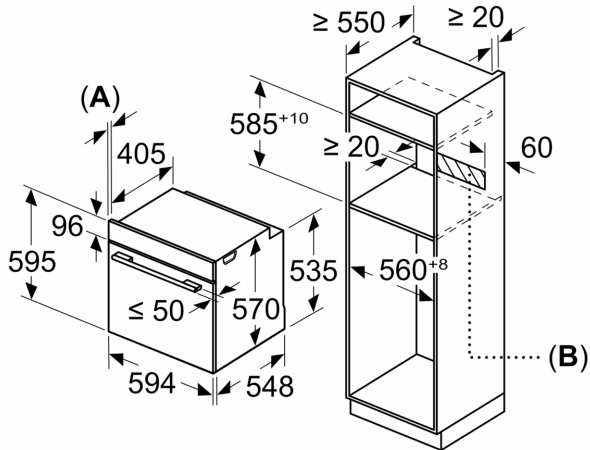

Tipo de construcción: Integrable
 Sistema de limpieza: Hidrolítico
 Dimensiones de instalación necesarias (H x W x D): 585-595 x 560-568 x 550 mm
 Dimensiones de instalación necesarias (H x W x D): 595x594x548 mm
 Medidas del producto embalado: 675 x 660 x 690 mm
 Material del panel de mandos: Cristal
 Material de la puerta: vidrio
 Peso neto: 34.0 kg
 Volúmen útil (de la cavidad): 71 l
 Método de cocción: Grill total, Aire caliente suave, Aire caliente, Hornear, Horno de leña, Solera, Turbo grill
 Regulacion de temperatura: Mecánico
 Número de luces interiores: 1
 Longitud del cable de alimentación eléctrica: 120.0 cm
 Código EAN: 4242006315597
 Número de cavidades - (2010/30/CE): 1
 Clase de eficiencia energética (2010/30/EC): A+
 Consumo de energía por ciclo convencional (2010/30/EC): ... 0.94 kWh/cycle
 Energy consumption per cycle forced air convection (2010/30/EC): 0.69 kWh/cycle
 Índice de eficiencia energética (2010/30/CE): 81.2 %
 Potencia de conexión: 3400 W
 Intensidad corriente eléctrica: 16 A
 Tensión: 220-240 V
 Frecuencia: 50; 60 Hz
 Tipo de enchufe: Schuko con conexión a tierra
 Accesorios incluidos: 1 x Parrilla profesional, 1 x Bandeja universal

Horno, 60 x 60 cm, Cristal negro
3HB5159N3

Dimensiones en mm

A: 19,5 mm
B: Espacio para la conexión del aparato
320 x 115 mm

Montaje con una placa.