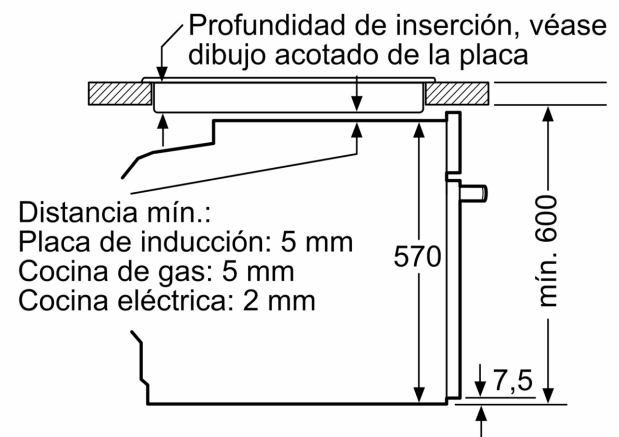

#### Información técnica

- Longitud del cable de conexión: 120 cm
- Tensión nominal: 220 - 240 V
- Potencia total a red eléctrica: 3.4 kw

#### Medidas

- Dimensiones del aparato (alto x ancho x fondo): 595 mm x 594 mm x 548 mm
- Dimensiones de encastre (alto x ancho x fondo): 585 mm-595 mm x 560 mm-568 mm x 550 mm
- Consultar y respetar las dimensiones de encastre facilitadas en el manual de instalación
- Nuevo Control Comfort de fácil uso con mandos ocultables, Nuevo Control Comfort de fácil uso con mandos fijos

**Horno, 60 x 60 cm, Cristal blanco**  
**3HB5159B3**

Dimensiones en mm

Dimensiones en mm

Dimensiones en mm

**A:** 19,5 mm

**B:** Espacio para la conexión del aparato  
320 x 115 mm

Montaje con una placa.

Dimensiones en mm