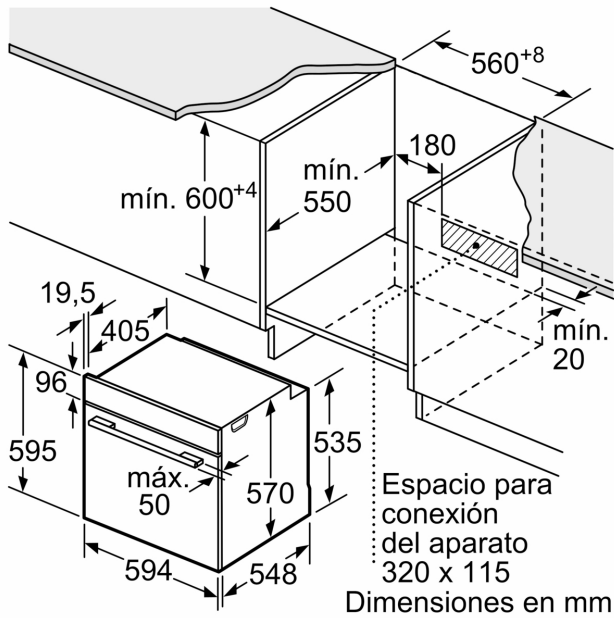

#### Información técnica

- Longitud del cable de conexión: 120 cm
- Tensión nominal: 220 - 240 V
- Potencia total a red eléctrica: 3.4 kw

#### Medidas

- Dimensiones del aparato (alto x ancho x fondo): 595 mm x 594 mm x 548 mm
- Dimensiones de encastre (alto x ancho x fondo): 585 mm-595 mm x 560 mm-568 mm x 550 mm
- Consultar y respetar las dimensiones de encastre facilitadas en el manual de instalación
- Nuevo Control Comfort de fácil uso con mandos ocultables, Nuevo Control Comfort de fácil uso con mandos fijos

**Horno, 60 x 60 cm, Cristal blanco**  
**3HB5159B3**

Dimensiones en mm

Dimensiones en mm

Dimensiones en mm

**A:** 19,5 mm

**B:** Espacio para la conexión del aparato  
320 x 115 mm

Montaje con una placa.

Dimensiones en mm