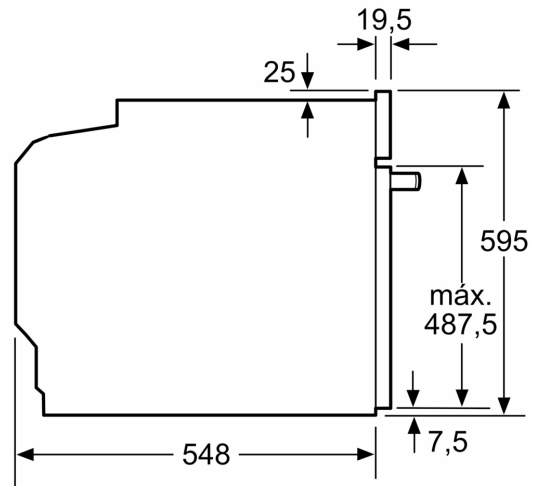

#### Información técnica

- Longitud del cable de conexión: 120 cm
- Tensión nominal: 220 - 240 V
- Potencia total a red eléctrica: 3.4 kw

#### Medidas

- Dimensiones del aparato (alto x ancho x fondo): 595 mm x 594 mm x 548 mm
- Dimensiones de encastre (alto x ancho x fondo): 585 mm-595 mm x 560 mm-568 mm x 550 mm
- Consultar y respetar las dimensiones de encastre facilitadas en el manual de instalación
- Nuevo Control Comfort de fácil uso con mandos ocultables, Nuevo Control Comfort de fácil uso con mandos fijos

**Horno, 60 x 60 cm, Cristal blanco**  
**3HB5159B3**

Dimensiones en mm

Dimensiones en mm

Dimensiones en mm

**A:** 19,5 mm

**B:** Espacio para la conexión del aparato  
320 x 115 mm

Montaje con una placa.

Dimensiones en mm