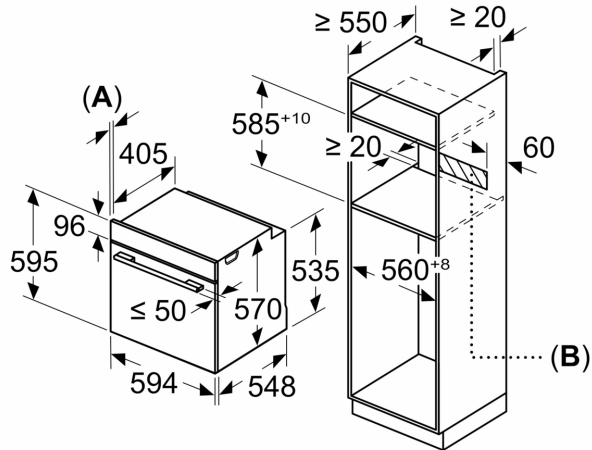

#### Medidas

- Dimensiones del aparato (alto x ancho x fondo): 595 mm x 594 mm x 548 mm
- Dimensiones de encastre (alto x ancho x fondo): 585 mm-595 mm x 560 mm-568 mm x 550 mm
- Consultar y respetar las dimensiones de encastre facilitadas en el manual de instalación
- Nuevo Control Comfort de fácil uso con mandos ocultables, Nuevo Control Comfort de fácil uso con mandos fijos

**Horno, 60 x 60 cm, Cristal blanco**  
**3HB5159B3**

Dimensiones en mm

Dimensiones en mm

Dimensiones en mm

**A:** 19,5 mm

**B:** Espacio para la conexión del aparato  
320 x 115 mm

Montaje con una placa.

Dimensiones en mm