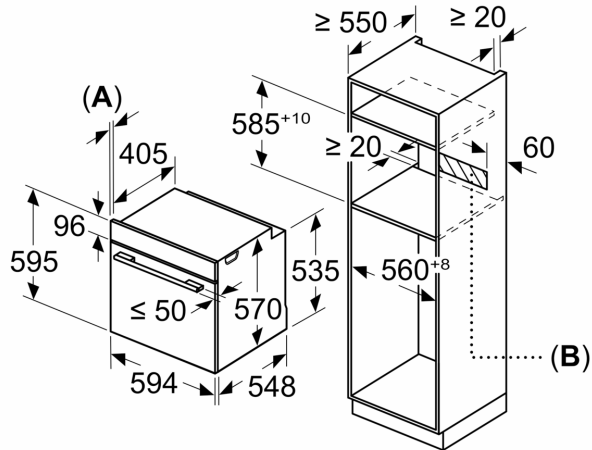

Datos técnicos

Tipo de construcción: Integrable
 Sistema de limpieza: Hidrolítico
 Dimensiones de instalación necesarias (H x W x D): 585-595 x 560-568 x 550 mm
 Dimensiones de instalación necesarias (H x W x D): 595 x 594 x 548 mm
 Medidas del producto embalado: 675 x 660 x 690 mm
 Material del panel de mandos: Cristal
 Material de la puerta: vidrio
 Peso neto: 34.3 kg
 Volumen útil (de la cavidad): 71 l
 Método de cocción: Grill total, Aire caliente suave, Aire caliente, Hornear, Horno de leña, Solera, Turbo grill
 Regulación de temperatura: Mecánico
 Número de luces interiores: 1
 Longitud del cable de alimentación eléctrica: 120.0 cm
 Código EAN: 4242006299651
 Número de cavidades - (2010/30/CE): 1
 Clase de eficiencia energética (2010/30/EC): A
 Consumo de energía por ciclo convencional (2010/30/EC): ... 0.97 kWh/cycle
 Energy consumption per cycle forced air convection (2010/30/EC): 0.81 kWh/cycle
 Índice de eficiencia energética (2010/30/CE): 95.3 %
 Potencia de conexión: 3400 W
 Intensidad corriente eléctrica: 16 A
 Tensión: 220-240 V
 Frecuencia: 50; 60 Hz
 Tipo de enchufe: Schuko con conexión a tierra
 Accesorios incluidos: 1 x Parrilla profesional, 1 x Bandeja universal, 1 x esponja

Dimensiones en mm

Dimensiones en mm

Dimensiones en mm

A: 19,5 mm

B: Espacio para la conexión del aparato
320 x 115 mm

Montaje con una placa.

Dimensiones en mm