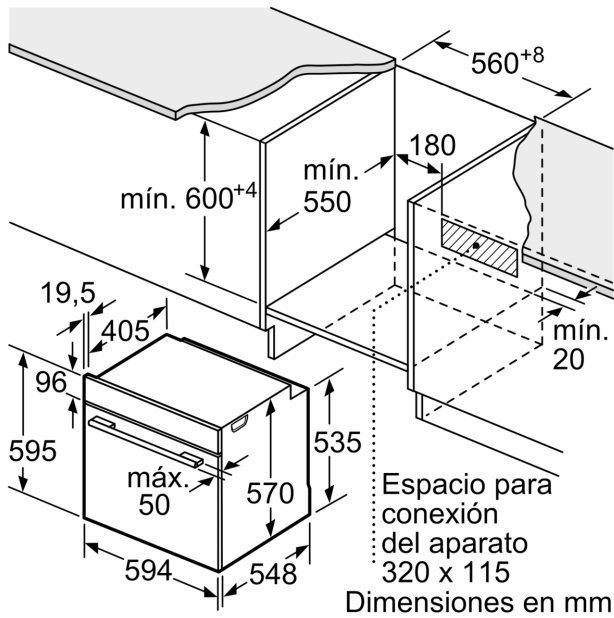

Datos técnicos

Tipo de construcción: Integrable
 Sistema de limpieza: Hidrolítico
 Dimensiones de instalación necesarias (H x W x D): 585-595 x 560-568 x 550 mm
 Dimensiones de instalación necesarias (H x W x D): 595 x 594 x 548 mm
 Medidas del producto embalado: 675 x 660 x 690 mm
 Material del panel de mandos: Cristal
 Material de la puerta: vidrio
 Peso neto: 34.3 kg
 Volumen útil (de la cavidad): 71 l
 Método de cocción: Grill total, Aire caliente suave, Aire caliente, Hornear, Horno de leña, Solera, Turbo grill
 Regulación de temperatura: Mecánico
 Número de luces interiores: 1
 Longitud del cable de alimentación eléctrica: 120.0 cm
 Código EAN: 4242006299651
 Número de cavidades - (2010/30/CE): 1
 Clase de eficiencia energética (2010/30/EC): A
 Consumo de energía por ciclo convencional (2010/30/EC): ... 0.97 kWh/cycle
 Energy consumption per cycle forced air convection (2010/30/EC): 0.81 kWh/cycle
 Índice de eficiencia energética (2010/30/CE): 95.3 %
 Potencia de conexión: 3400 W
 Intensidad corriente eléctrica: 16 A
 Tensión: 220-240 V
 Frecuencia: 50; 60 Hz
 Tipo de enchufe: Schuko con conexión a tierra
 Accesorios incluidos: 1 x Parrilla profesional, 1 x Bandeja universal, 1 x esponja

Dimensiones en mm

Dimensiones en mm

Dimensiones en mm

A: 19,5 mm

B: Espacio para la conexión del aparato
320 x 115 mm

Montaje con una placa.

Dimensiones en mm