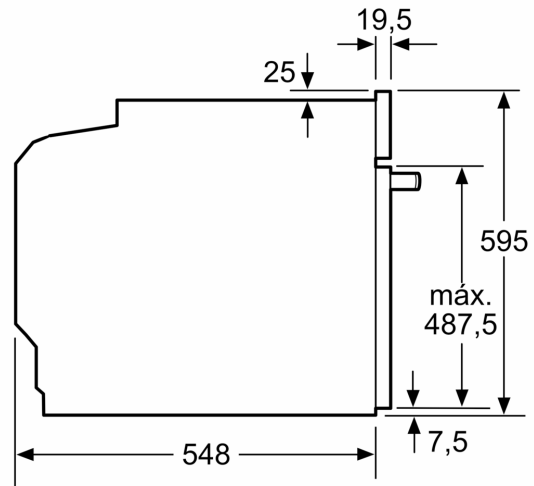

Datos técnicos

Tipo de construcción: Integrable
 Sistema de limpieza: Hidrolítico
 Dimensiones de instalación necesarias (H x W x D): 585-595 x 560-568 x 550 mm
 Dimensiones de instalación necesarias (H x W x D): 595 x 594 x 548 mm
 Medidas del producto embalado: 675 x 660 x 690 mm
 Material del panel de mandos: Cristal
 Material de la puerta: vidrio
 Peso neto: 34.3 kg
 Volumen útil (de la cavidad): 71 l
 Método de cocción: Grill total, Aire caliente suave, Aire caliente, Hornear, Horno de leña, Solera, Turbo grill
 Regulación de temperatura: Mecánico
 Número de luces interiores: 1
 Longitud del cable de alimentación eléctrica: 120.0 cm
 Código EAN: 4242006299651
 Número de cavidades - (2010/30/CE): 1
 Clase de eficiencia energética (2010/30/EC): A
 Consumo de energía por ciclo convencional (2010/30/EC): ... 0.97 kWh/cycle
 Energy consumption per cycle forced air convection (2010/30/EC): 0.81 kWh/cycle
 Índice de eficiencia energética (2010/30/CE): 95.3 %
 Potencia de conexión: 3400 W
 Intensidad corriente eléctrica: 16 A
 Tensión: 220-240 V
 Frecuencia: 50; 60 Hz
 Tipo de enchufe: Schuko con conexión a tierra
 Accesorios incluidos: 1 x Parrilla profesional, 1 x Bandeja universal, 1 x esponja

Dimensiones en mm

Dimensiones en mm

Dimensiones en mm

A: 19,5 mm

B: Espacio para la conexión del aparato
320 x 115 mm

Montaje con una placa.

Dimensiones en mm