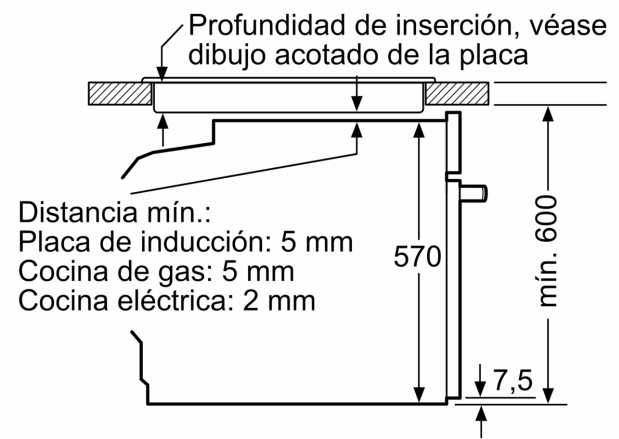

Datos técnicos

Tipo de construcción: Integrable
 Sistema de limpieza: Hidrolítico
 Dimensiones de instalación necesarias (H x W x D): 585-595 x 560-568 x 550 mm
 Dimensiones de instalación necesarias (H x W x D): 595 x 594 x 548 mm
 Medidas del producto embalado: 675 x 660 x 690 mm
 Material del panel de mandos: Cristal
 Material de la puerta: vidrio
 Peso neto: 34.3 kg
 Volumen útil (de la cavidad): 71 l
 Método de cocción: Grill total, Aire caliente suave, Aire caliente, Hornear, Horno de leña, Solera, Turbo grill
 Regulación de temperatura: Mecánico
 Número de luces interiores: 1
 Longitud del cable de alimentación eléctrica: 120.0 cm
 Código EAN: 4242006299651
 Número de cavidades - (2010/30/CE): 1
 Clase de eficiencia energética (2010/30/EC): A
 Consumo de energía por ciclo convencional (2010/30/EC): ... 0.97 kWh/cycle
 Energy consumption per cycle forced air convection (2010/30/EC): 0.81 kWh/cycle
 Índice de eficiencia energética (2010/30/CE): 95.3 %
 Potencia de conexión: 3400 W
 Intensidad corriente eléctrica: 16 A
 Tensión: 220-240 V
 Frecuencia: 50; 60 Hz
 Tipo de enchufe: Schuko con conexión a tierra
 Accesorios incluidos: 1 x Parrilla profesional, 1 x Bandeja universal, 1 x esponja

Dimensiones en mm

Dimensiones en mm

Dimensiones en mm

A: 19,5 mm

B: Espacio para la conexión del aparato
320 x 115 mm

Montaje con una placa.

Dimensiones en mm