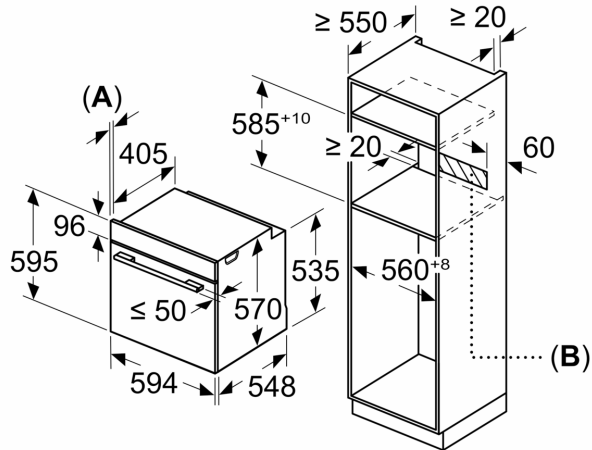

Datos técnicos

Tipo de construcción: Integrable
 Sistema de limpieza: Hidrolítico
 Dimensiones de instalación necesarias (H x W x D): 585-595 x 560-568 x 550 mm
 Dimensiones de instalación necesarias (H x W x D): 595 x 594 x 548 mm
 Medidas del producto embalado: 675 x 660 x 690 mm
 Material del panel de mandos: Cristal
 Material de la puerta: vidrio
 Peso neto: 34.3 kg
 Volumen útil (de la cavidad): 71 l
 Método de cocción: Grill total, Aire caliente suave, Aire caliente, Hornear, Horno de leña, Solera, Turbo grill
 Regulación de temperatura: Mecánico
 Número de luces interiores: 1
 Longitud del cable de alimentación eléctrica: 120.0 cm
 Código EAN: 4242006299637
 Número de cavidades - (2010/30/CE): 1
 Clase de eficiencia energética (2010/30/EC): A
 Consumo de energía por ciclo convencional (2010/30/EC): ... 0.97 kWh/cycle
 Energy consumption per cycle forced air convection (2010/30/EC): 0.81 kWh/cycle
 Índice de eficiencia energética (2010/30/CE): 95.3 %
 Potencia de conexión: 3400 W
 Intensidad corriente eléctrica: 16 A
 Tensión: 220-240 V
 Frecuencia: 50; 60 Hz
 Tipo de enchufe: Schuko con conexión a tierra
 Accesorios incluidos: 1 x Parrilla profesional, 1 x Bandeja universal, 1 x esponja

Dimensiones en mm

Dimensiones en mm

Dimensiones en mm

A: 19,5 mm

B: Espacio para la conexión del aparato
320 x 115 mm

Montaje con una placa.

Dimensiones en mm