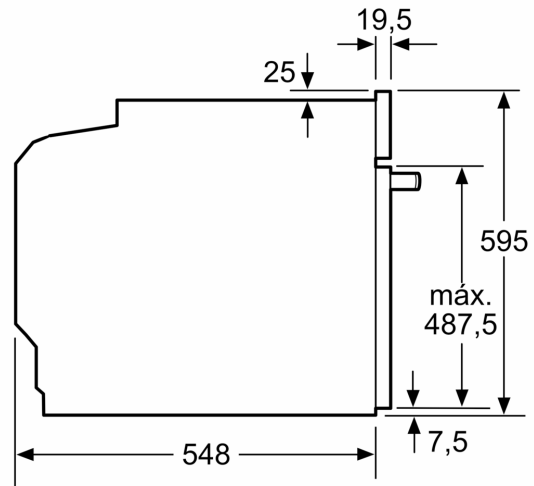

Datos técnicos

Tipo de construcción: Integrable
 Sistema de limpieza: Hidrolítico
 Dimensiones de instalación necesarias (H x W x D): 585-595 x 560-568 x 550 mm
 Dimensiones de instalación necesarias (H x W x D): 595 x 594 x 548 mm
 Medidas del producto embalado: 675 x 660 x 690 mm
 Material del panel de mandos: Cristal
 Material de la puerta: vidrio
 Peso neto: 34.3 kg
 Volumen útil (de la cavidad): 71 l
 Método de cocción: Grill total, Aire caliente suave, Aire caliente, Hornear, Horno de leña, Solera, Turbo grill
 Regulación de temperatura: Mecánico
 Número de luces interiores: 1
 Longitud del cable de alimentación eléctrica: 120.0 cm
 Código EAN: 4242006299637
 Número de cavidades - (2010/30/CE): 1
 Clase de eficiencia energética (2010/30/EC): A
 Consumo de energía por ciclo convencional (2010/30/EC): ... 0.97 kWh/cycle
 Energy consumption per cycle forced air convection (2010/30/EC): 0.81 kWh/cycle
 Índice de eficiencia energética (2010/30/CE): 95.3 %
 Potencia de conexión: 3400 W
 Intensidad corriente eléctrica: 16 A
 Tensión: 220-240 V
 Frecuencia: 50; 60 Hz
 Tipo de enchufe: Schuko con conexión a tierra
 Accesorios incluidos: 1 x Parrilla profesional, 1 x Bandeja universal, 1 x esponja

Dimensiones en mm

Dimensiones en mm

Dimensiones en mm

A: 19,5 mm

B: Espacio para la conexión del aparato
320 x 115 mm

Montaje con una placa.

Dimensiones en mm