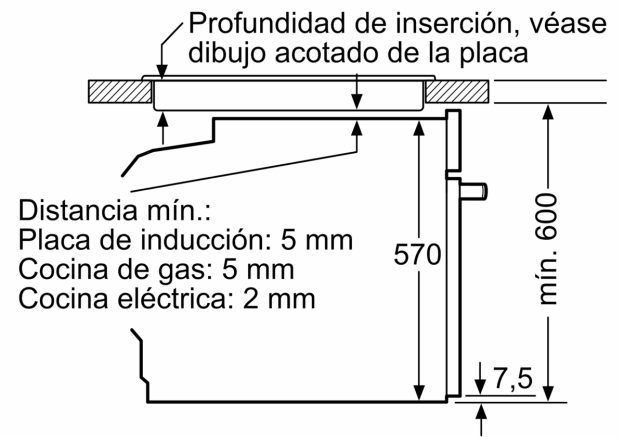

Datos técnicos

Tipo de construcción: Integrable
 Sistema de limpieza: Hidrolítico
 Dimensiones de instalación necesarias (H x W x D): 585-595 x 560-568 x 550 mm
 Dimensiones de instalación necesarias (H x W x D): 595 x 594 x 548 mm
 Medidas del producto embalado: 675 x 660 x 690 mm
 Material del panel de mandos: Cristal
 Material de la puerta: vidrio
 Peso neto: 34.3 kg
 Volumen útil (de la cavidad): 71 l
 Método de cocción: Grill total, Aire caliente suave, Aire caliente, Hornear, Horno de leña, Solera, Turbo grill
 Regulación de temperatura: Mecánico
 Número de luces interiores: 1
 Longitud del cable de alimentación eléctrica: 120.0 cm
 Código EAN: 4242006299637
 Número de cavidades - (2010/30/CE): 1
 Clase de eficiencia energética (2010/30/EC): A
 Consumo de energía por ciclo convencional (2010/30/EC): ... 0.97 kWh/cycle
 Energy consumption per cycle forced air convection (2010/30/EC): 0.81 kWh/cycle
 Índice de eficiencia energética (2010/30/CE): 95.3 %
 Potencia de conexión: 3400 W
 Intensidad corriente eléctrica: 16 A
 Tensión: 220-240 V
 Frecuencia: 50; 60 Hz
 Tipo de enchufe: Schuko con conexión a tierra
 Accesorios incluidos: 1 x Parrilla profesional, 1 x Bandeja universal, 1 x esponja

Dimensiones en mm

Dimensiones en mm

Dimensiones en mm

A: 19,5 mm

B: Espacio para la conexión del aparato
320 x 115 mm

Montaje con una placa.

Dimensiones en mm