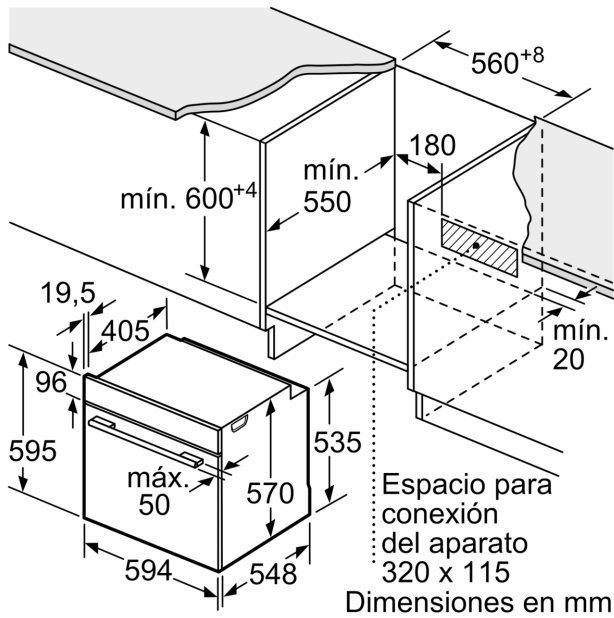

Datos técnicos

Tipo de construcción: Integrable
 Sistema de limpieza: Hidrolítico
 Dimensiones de instalación necesarias (H x W x D): 585-595 x 560-568 x 550 mm
 Dimensiones de instalación necesarias (H x W x D): 595 x 594 x 548 mm
 Medidas del producto embalado: 675 x 660 x 690 mm
 Material del panel de mandos: Cristal
 Material de la puerta: vidrio
 Peso neto: 34.3 kg
 Volumen útil (de la cavidad): 71 l
 Método de cocción: Grill total, Aire caliente suave, Aire caliente, Hornear, Horno de leña, Solera, Turbo grill
 Regulación de temperatura: Mecánico
 Número de luces interiores: 1
 Longitud del cable de alimentación eléctrica: 120.0 cm
 Código EAN: 4242006299637
 Número de cavidades - (2010/30/CE): 1
 Clase de eficiencia energética (2010/30/EC): A
 Consumo de energía por ciclo convencional (2010/30/EC): ... 0.97 kWh/cycle
 Energy consumption per cycle forced air convection (2010/30/EC): 0.81 kWh/cycle
 Índice de eficiencia energética (2010/30/CE): 95.3 %
 Potencia de conexión: 3400 W
 Intensidad corriente eléctrica: 16 A
 Tensión: 220-240 V
 Frecuencia: 50; 60 Hz
 Tipo de enchufe: Schuko con conexión a tierra
 Accesorios incluidos: 1 x Parrilla profesional, 1 x Bandeja universal, 1 x esponja

Dimensiones en mm

Dimensiones en mm

Dimensiones en mm

A: 19,5 mm

B: Espacio para la conexión del aparato
320 x 115 mm

Montaje con una placa.

Dimensiones en mm