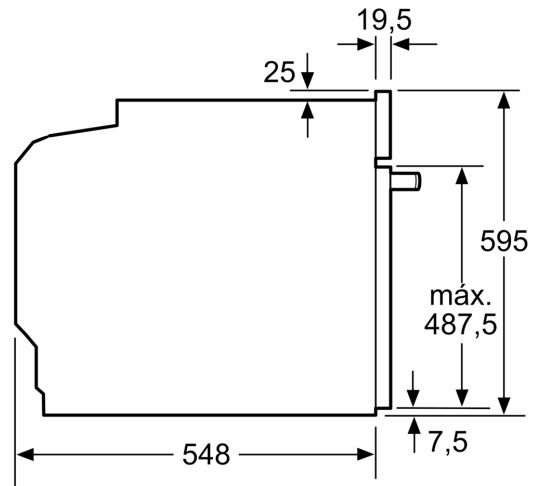

## Horno Serie Cristal con un diseño moderno y renovado con todas las prestaciones para hacerte la vida más cómoda.

Tipo de construcción: .....Integrable  
 Sistema de limpieza: .....Hidrolítico  
 Dimensiones de instalación necesarias (H x W x D): .... 585-595 x 560-568 x 550 mm  
 Dimensiones de instalación necesarias (H x W x D): .....595x594x548 mm  
 Medidas del producto embalado: ..... 675 x 660 x 690 mm  
 Material del panel de mandos: .....Cristal  
 Material de la puerta: .....vidrio  
 Peso neto: ..... 34.0 kg  
 Volúmen útil (de la cavidad): .....71 l  
 Regulacion de temperatura: ..... Mecánico  
 Número de luces interiores: ..... 1  
 Longitud del cable de alimentación eléctrica: ..... 120.0 cm  
 Código EAN: ..... 4242006315542  
 Número de cavidades - (2010/30/CE): ..... 1  
 Clase de eficiencia energética (2010/30/EC): ..... A+  
 Consumo de energía por ciclo convencional (2010/30/EC): ... 0.94 kWh/cycle  
 Energy consumption per cycle forced air convection (2010/30/EC): ..... 0.69 kWh/cycle  
 Índice de eficiencia energética (2010/30/CE): ..... 81.2 %  
 Potencia de conexión: ..... 3400 W  
 Intensidad corriente eléctrica: .....16 A  
 Tensión: .....220-240 V  
 Frecuencia: .....50; 60 Hz  
 Tipo de enchufe: .....Schuko con conexión a tierra  
 Accesorios incluidos: ..... 1 x Parrilla profesional, 1 x Bandeja universal

**Horno, 60 x 60 cm, Cristal blanco**  
**3HB5131B3**

Dimensiones en mm

Dimensiones en mm

Dimensiones en mm

**A:** 19,5 mm

**B:** Espacio para la conexión del aparato  
320 x 115 mm

Montaje con una placa.

Dimensiones en mm