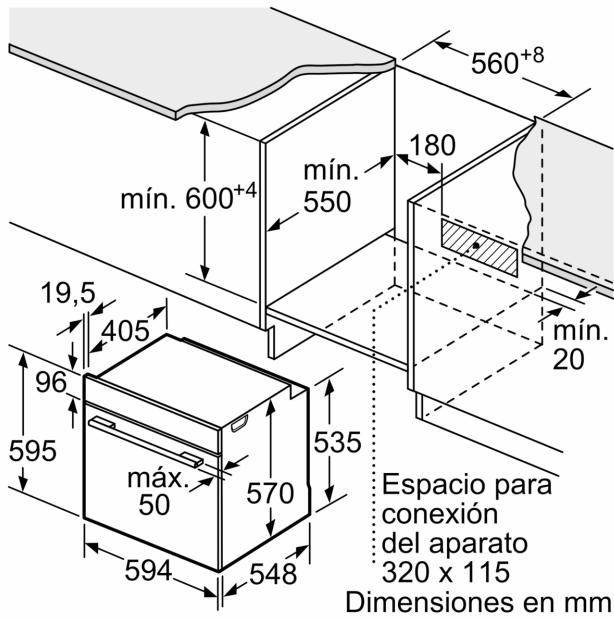

## Horno, 60 x 60 cm, Cristal blanco 3HB5131B3

1 x Parrilla profesional, 1 x Bandeja universal

3HZ532010	Bandeja con recubrimiento antiadherente
3HZ538000	Raíles Flex
3HZ629070	Band. multiperforada f. freidora de aire
3HZ638000	Raíles 100% ext, reposicionables altura

## Horno Serie Cristal con un diseño moderno y renovado con todas las prestaciones para hacerte la vida más cómoda.

Tipo de construcción: .....Integrable  
 Sistema de limpieza: .....Hidrolítico  
 Dimensiones de instalación necesarias (H x W x D): .... 585-595 x 560-568 x 550 mm  
 Dimensiones de instalación necesarias (H x W x D): .....595x594x548 mm  
 Medidas del producto embalado: ..... 675 x 660 x 690 mm  
 Material del panel de mandos: .....Cristal  
 Material de la puerta: .....vidrio  
 Peso neto: ..... 34.0 kg  
 Volúmen útil (de la cavidad): .....71 l  
 Regulacion de temperatura: ..... Mecánico  
 Número de luces interiores: ..... 1  
 Longitud del cable de alimentación eléctrica: ..... 120.0 cm  
 Código EAN: ..... 4242006315542  
 Número de cavidades - (2010/30/CE): ..... 1  
 Clase de eficiencia energética (2010/30/EC): ..... A+  
 Consumo de energía por ciclo convencional (2010/30/EC): ... 0.94 kWh/cycle  
 Energy consumption per cycle forced air convection (2010/30/EC): ..... 0.69 kWh/cycle  
 Índice de eficiencia energética (2010/30/CE): ..... 81.2 %  
 Potencia de conexión: ..... 3400 W  
 Intensidad corriente eléctrica: .....16 A  
 Tensión: .....220-240 V  
 Frecuencia: .....50; 60 Hz  
 Tipo de enchufe: .....Schuko con conexión a tierra  
 Accesorios incluidos: ..... 1 x Parrilla profesional, 1 x Bandeja universal

**Horno, 60 x 60 cm, Cristal blanco**  
**3HB5131B3**

Dimensiones en mm

Dimensiones en mm

Dimensiones en mm

**A:** 19,5 mm

**B:** Espacio para la conexión del aparato  
320 x 115 mm

Montaje con una placa.

Dimensiones en mm