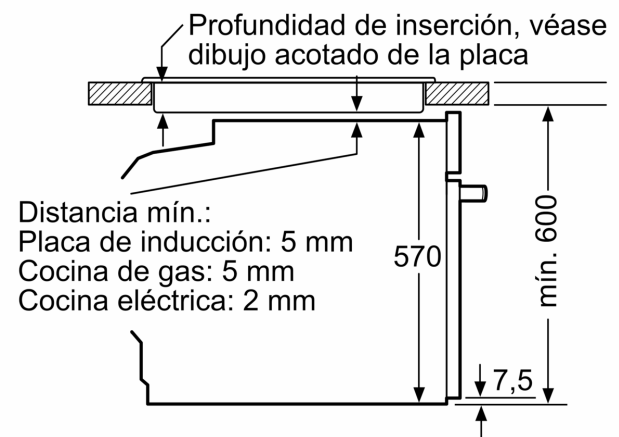

## Horno Serie Cristal con un diseño moderno y renovado con todas las prestaciones para hacerte la vida más cómoda.

Tipo de construcción: .....Integrable  
 Sistema de limpieza: .....Hidrolítico  
 Dimensiones de instalación necesarias (H x W x D): .... 585-595 x 560-568 x 550 mm  
 Dimensiones de instalación necesarias (H x W x D): .....595x594x548 mm  
 Medidas del producto embalado: ..... 675 x 660 x 690 mm  
 Material del panel de mandos: .....Cristal  
 Material de la puerta: .....vidrio  
 Peso neto: ..... 34.0 kg  
 Volúmen útil (de la cavidad): .....71 l  
 Regulacion de temperatura: ..... Mecánico  
 Número de luces interiores: ..... 1  
 Longitud del cable de alimentación eléctrica: ..... 120.0 cm  
 Código EAN: ..... 4242006315542  
 Número de cavidades - (2010/30/CE): ..... 1  
 Clase de eficiencia energética (2010/30/EC): ..... A+  
 Consumo de energía por ciclo convencional (2010/30/EC): ... 0.94 kWh/cycle  
 Energy consumption per cycle forced air convection (2010/30/EC): ..... 0.69 kWh/cycle  
 Índice de eficiencia energética (2010/30/CE): ..... 81.2 %  
 Potencia de conexión: ..... 3400 W  
 Intensidad corriente eléctrica: .....16 A  
 Tensión: .....220-240 V  
 Frecuencia: .....50; 60 Hz  
 Tipo de enchufe: .....Schuko con conexión a tierra  
 Accesorios incluidos: ..... 1 x Parrilla profesional, 1 x Bandeja universal

**Horno, 60 x 60 cm, Cristal blanco**  
**3HB5131B3**

Dimensiones en mm

Dimensiones en mm

Dimensiones en mm

**A:** 19,5 mm

**B:** Espacio para la conexión del aparato  
320 x 115 mm

Montaje con una placa.

Dimensiones en mm