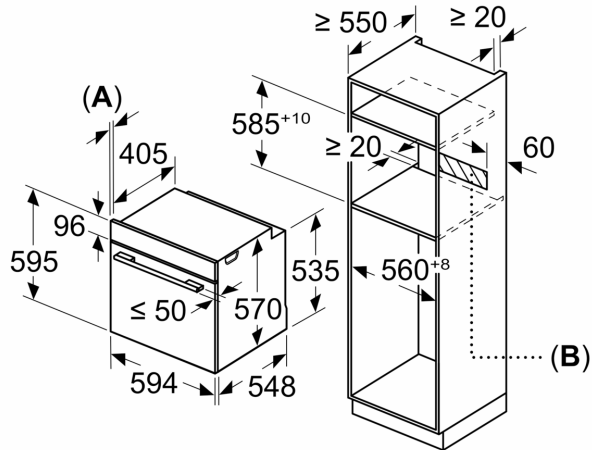

## Horno Serie Cristal con un diseño moderno y renovado con todas las prestaciones para hacerte la vida más cómoda.

Tipo de construcción: .....Integrable  
 Sistema de limpieza: .....Hidrolítico  
 Dimensiones de instalación necesarias (H x W x D): .... 585-595 x 560-568 x 550 mm  
 Dimensiones de instalación necesarias (H x W x D): .....595x594x548 mm  
 Medidas del producto embalado: ..... 675 x 660 x 690 mm  
 Material del panel de mandos: .....Cristal  
 Material de la puerta: .....vidrio  
 Peso neto: ..... 34.0 kg  
 Volúmen útil (de la cavidad): .....71 l  
 Regulacion de temperatura: ..... Mecánico  
 Número de luces interiores: ..... 1  
 Longitud del cable de alimentación eléctrica: ..... 120.0 cm  
 Código EAN: ..... 4242006315542  
 Número de cavidades - (2010/30/CE): ..... 1  
 Clase de eficiencia energética (2010/30/EC): ..... A+  
 Consumo de energía por ciclo convencional (2010/30/EC): ... 0.94 kWh/cycle  
 Energy consumption per cycle forced air convection (2010/30/EC): ..... 0.69 kWh/cycle  
 Índice de eficiencia energética (2010/30/CE): ..... 81.2 %  
 Potencia de conexión: ..... 3400 W  
 Intensidad corriente eléctrica: .....16 A  
 Tensión: .....220-240 V  
 Frecuencia: .....50; 60 Hz  
 Tipo de enchufe: .....Schuko con conexión a tierra  
 Accesorios incluidos: ..... 1 x Parrilla profesional, 1 x Bandeja universal

**Horno, 60 x 60 cm, Cristal blanco**  
**3HB5131B3**

Dimensiones en mm

Dimensiones en mm

Dimensiones en mm

**A:** 19,5 mm

**B:** Espacio para la conexión del aparato  
320 x 115 mm

Montaje con una placa.

Dimensiones en mm