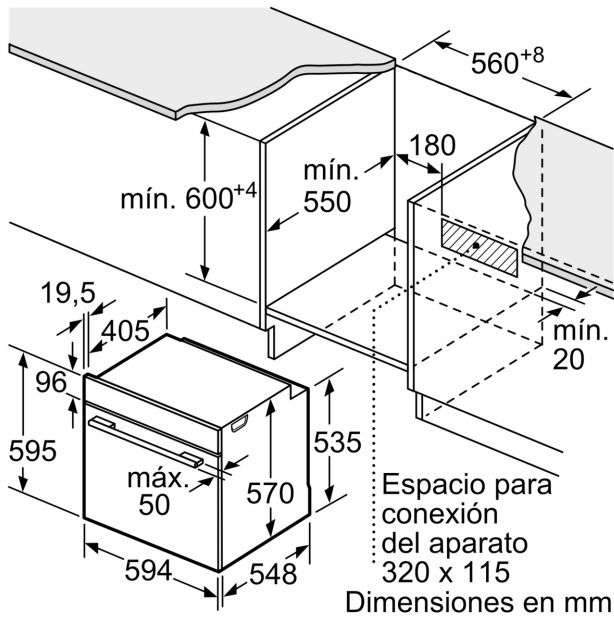

Horno, 60 x 60 cm, Cristal negro 3HB5000N3

Con la Serie Cristal, elegancia, resistencia y fácil limpieza conviven en un mismo horno.

- Serie Cristal: diseño, resistencia y facilidad de limpieza.
- Control mecánico: práctico e intuitivo para tu máxima comodidad.
- 5 funciones disponibles para que tu receta quede perfecta.
- Precalentamiento rápido: en poco más de 5 minutos tu horno estará listo para poder cocinar tus platos preferidos.
- Aire caliente 3D Profesional, 3 flujos de aire caliente independientes.

Tipo de construcción: Integrable
 Sistema de limpieza: No
 Dimensiones de instalación necesarias (H x W x D): 585-595 x 560-568 x 550 mm
 Dimensiones de instalación necesarias (H x W x D): 595x594x548 mm
 Medidas del producto embalado: 675 x 660 x 690 mm
 Material del panel de mandos: Cristal
 Material de la puerta: vidrio
 Peso neto: 34.0 kg
 Volúmen útil (de la cavidad): 71 l
 Método de cocción: Grill total, Aire caliente suave, Aire caliente, Hornear, Turbo grill
 Regulación de temperatura: Mecánico
 Número de luces interiores: 1
 Longitud del cable de alimentación eléctrica: 120.0 cm
 Código EAN: 4242006315535
 Número de cavidades - (2010/30/CE): 1
 Clase de eficiencia energética (2010/30/EC): A
 Consumo de energía por ciclo convencional (2010/30/EC): ... 0.97 kWh/cycle
 Energy consumption per cycle forced air convection (2010/30/EC): 0.81 kWh/cycle
 Índice de eficiencia energética (2010/30/CE): 95.3 %
 Potencia de conexión: 3400 W
 Intensidad corriente eléctrica: 16 A
 Tensión: 220-240 V
 Frecuencia: 50; 60 Hz
 Tipo de enchufe: Schuko con conexión a tierra
 Accesorios incluidos: 1 x Parrilla profesional, 1 x Bandeja universal

Horno, 60 x 60 cm, Cristal negro
3HB5000N3

Dimensiones en mm

Dimensiones en mm

Dimensiones en mm

A: 19,5 mm

B: Espacio para la conexión del aparato
320 x 115 mm

Montaje con una placa.

Dimensiones en mm