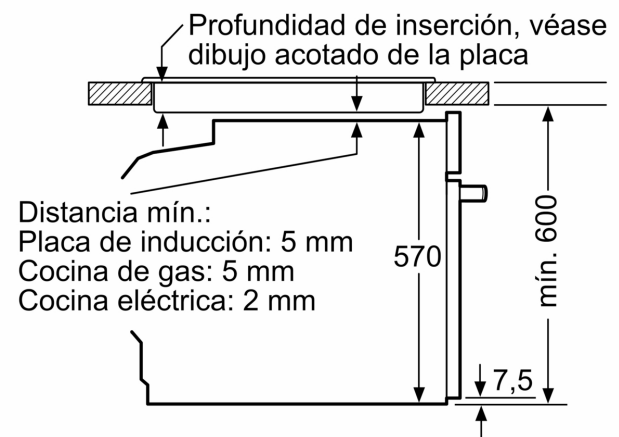

Tipo de construcción: Integrable
 Sistema de limpieza: No
 Dimensiones de instalación necesarias (H x W x D): 585-595 x 560-568 x 550 mm
 Dimensiones de instalación necesarias (H x W x D): 595x594x548 mm
 Medidas del producto embalado: 675 x 660 x 690 mm
 Material del panel de mandos: Cristal
 Material de la puerta: vidrio
 Peso neto: 34.0 kg
 Volúmen útil (de la cavidad): 71 l
 Método de cocción: Grill total, Aire caliente suave, Aire caliente, Hornear, Turbo grill
 Regulación de temperatura: Mecánico
 Número de luces interiores: 1
 Longitud del cable de alimentación eléctrica: 120.0 cm
 Código EAN: 4242006315535
 Número de cavidades - (2010/30/CE): 1
 Clase de eficiencia energética (2010/30/EC): A
 Consumo de energía por ciclo convencional (2010/30/EC): ... 0.97 kWh/cycle
 Energy consumption per cycle forced air convection (2010/30/EC): 0.81 kWh/cycle
 Índice de eficiencia energética (2010/30/CE): 95.3 %
 Potencia de conexión: 3400 W
 Intensidad corriente eléctrica: 16 A
 Tensión: 220-240 V
 Frecuencia: 50; 60 Hz
 Tipo de enchufe: Schuko con conexión a tierra
 Accesorios incluidos: 1 x Parrilla profesional, 1 x Bandeja universal

Horno, 60 x 60 cm, Cristal negro
3HB5000N3

Dimensiones en mm

Dimensiones en mm

Dimensiones en mm

A: 19,5 mm

B: Espacio para la conexión del aparato
320 x 115 mm

Montaje con una placa.

Dimensiones en mm