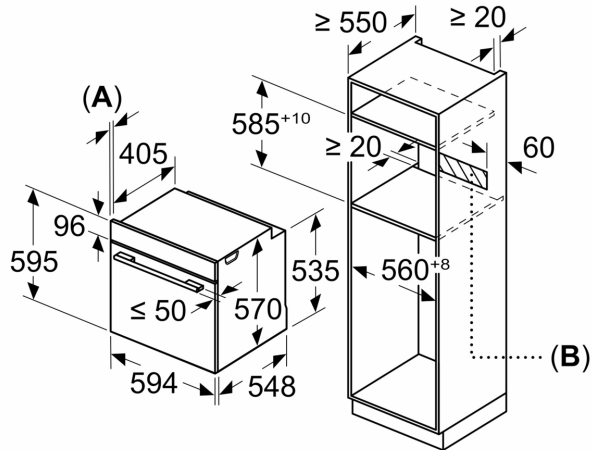

Tipo de construcción: Integrable
 Sistema de limpieza: No
 Dimensiones de instalación necesarias (H x W x D): 585-595 x 560-568 x 550 mm
 Dimensiones de instalación necesarias (H x W x D): 595x594x548 mm
 Medidas del producto embalado: 675 x 660 x 690 mm
 Material del panel de mandos: Cristal
 Material de la puerta: vidrio
 Peso neto: 34.0 kg
 Volúmen útil (de la cavidad): 71 l
 Método de cocción: Grill total, Aire caliente suave, Aire caliente, Hornear, Turbo grill
 Regulación de temperatura: Mecánico
 Número de luces interiores: 1
 Longitud del cable de alimentación eléctrica: 120.0 cm
 Código EAN: 4242006315535
 Número de cavidades - (2010/30/CE): 1
 Clase de eficiencia energética (2010/30/EC): A
 Consumo de energía por ciclo convencional (2010/30/EC): ... 0.97 kWh/cycle
 Energy consumption per cycle forced air convection (2010/30/EC): 0.81 kWh/cycle
 Índice de eficiencia energética (2010/30/CE): 95.3 %
 Potencia de conexión: 3400 W
 Intensidad corriente eléctrica: 16 A
 Tensión: 220-240 V
 Frecuencia: 50; 60 Hz
 Tipo de enchufe: Schuko con conexión a tierra
 Accesorios incluidos: 1 x Parrilla profesional, 1 x Bandeja universal

Horno, 60 x 60 cm, Cristal negro
3HB5000N3

Dimensiones en mm

Dimensiones en mm

Dimensiones en mm

A: 19,5 mm

B: Espacio para la conexión del aparato
320 x 115 mm

Montaje con una placa.

Dimensiones en mm