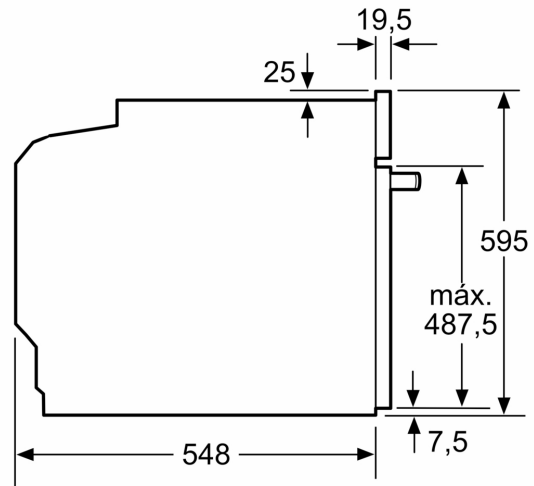

Tipo de construcción: Integrable
 Sistema de limpieza: No
 Dimensiones de instalación necesarias (H x W x D): 585-595 x 560-568 x 550 mm
 Dimensiones de instalación necesarias (H x W x D): 595x594x548 mm
 Medidas del producto embalado: 675 x 660 x 690 mm
 Material del panel de mandos: Cristal
 Material de la puerta: vidrio
 Peso neto: 34.0 kg
 Volúmen útil (de la cavidad): 71 l
 Método de cocción: Grill total, Aire caliente suave, Aire caliente, Hornear, Turbo grill
 Regulación de temperatura: Mecánico
 Número de luces interiores: 1
 Longitud del cable de alimentación eléctrica: 120.0 cm
 Código EAN: 4242006315535
 Número de cavidades - (2010/30/CE): 1
 Clase de eficiencia energética (2010/30/EC): A
 Consumo de energía por ciclo convencional (2010/30/EC): ... 0.97 kWh/cycle
 Energy consumption per cycle forced air convection (2010/30/EC): 0.81 kWh/cycle
 Índice de eficiencia energética (2010/30/CE): 95.3 %
 Potencia de conexión: 3400 W
 Intensidad corriente eléctrica: 16 A
 Tensión: 220-240 V
 Frecuencia: 50; 60 Hz
 Tipo de enchufe: Schuko con conexión a tierra
 Accesorios incluidos: 1 x Parrilla profesional, 1 x Bandeja universal

Horno, 60 x 60 cm, Cristal negro
3HB5000N3

Dimensiones en mm

Dimensiones en mm

Dimensiones en mm

A: 19,5 mm

B: Espacio para la conexión del aparato
320 x 115 mm

Montaje con una placa.

Dimensiones en mm