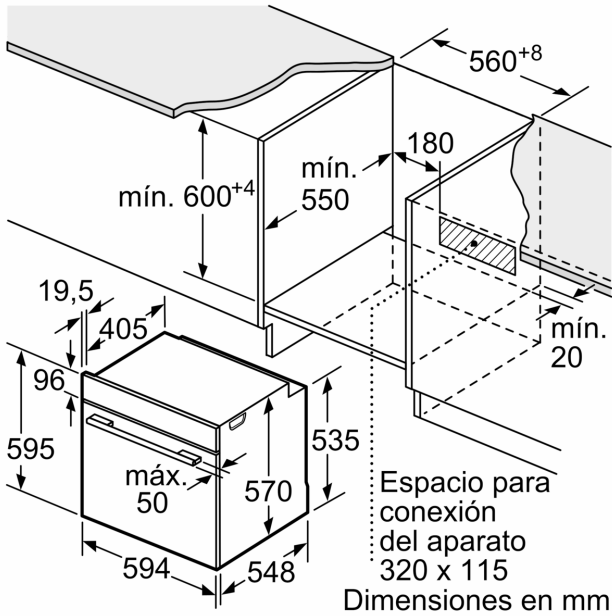

Horno, 60 x 60 cm, Cristal negro
3HB5000N2

Dimensiones en mm