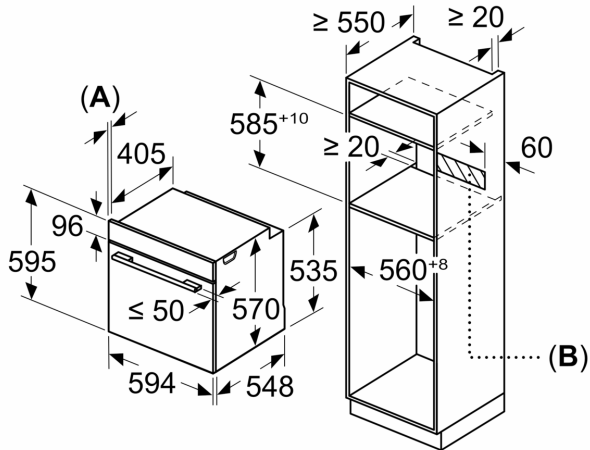

### Datos técnicos

Tipo de construcción: ..... Integrable  
 Sistema de limpieza: ..... No  
 Dimensiones de instalación necesarias (H x W x D): ..... 585-595 x 560-568 x 550 mm  
 Dimensiones de instalación necesarias (H x W x D): ..... 595 x 594 x 548 mm  
 Medidas del producto embalado: ..... 675 x 660 x 690 mm  
 Material del panel de mandos: ..... Cristal  
 Material de la puerta: ..... vidrio  
 Peso neto: ..... 34.2 kg  
 Volumen útil (de la cavidad): ..... 71 l  
 Método de cocción: .... Grill total, Aire caliente suave, Aire caliente, Hornear, Turbo grill  
 Regulación de temperatura: ..... Mecánico  
 Número de luces interiores: ..... 1  
 Longitud del cable de alimentación eléctrica: ..... 120.0 cm  
 Código EAN: ..... 4242006299705  
 Número de cavidades - (2010/30/CE): ..... 1  
 Clase de eficiencia energética (2010/30/EC): ..... A  
 Consumo de energía por ciclo convencional (2010/30/EC): ... 0.97 kWh/cycle  
 Energy consumption per cycle forced air convection (2010/30/EC): ..... 0.81 kWh/cycle  
 Índice de eficiencia energética (2010/30/CE): ..... 95.3 %  
 Potencia de conexión: ..... 3400 W  
 Intensidad corriente eléctrica: ..... 16 A  
 Tensión: ..... 220-240 V  
 Frecuencia: ..... 50; 60 Hz  
 Tipo de enchufe: ..... Schuko con conexión a tierra  
 Accesorios incluidos: ..... 1 x Parrilla profesional, 1 x Bandeja universal

### Accesorios opcionales

3HZ538000 Raíles Flex  
 3HZ530000 Bandejas Dúo  
 3HZ532010 Bandeja con recubrimiento antiadherente

**Horno, 60 x 60 cm, Cristal negro**  
**3HB5000N2**

Dimensiones en mm

Dimensiones en mm

Dimensiones en mm

**A:** 19,5 mm

**B:** Espacio para la conexión del aparato  
320 x 115 mm

Montaje con una placa.

Dimensiones en mm