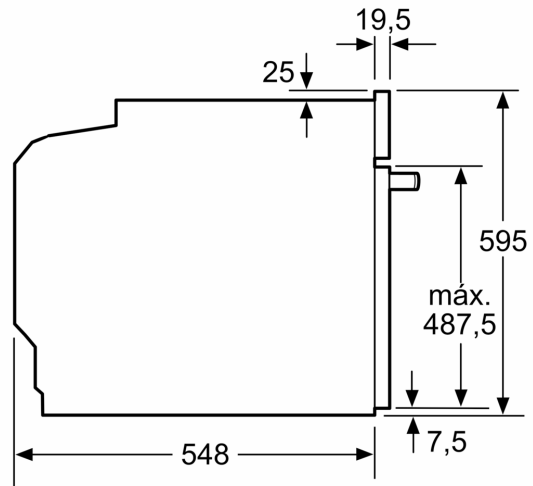

### Datos técnicos

Tipo de construcción: ..... Integrable  
 Sistema de limpieza: ..... No  
 Dimensiones de instalación necesarias (H x W x D): ..... 585-595 x 560-568 x 550 mm  
 Dimensiones de instalación necesarias (H x W x D): ..... 595 x 594 x 548 mm  
 Medidas del producto embalado: ..... 675 x 660 x 690 mm  
 Material del panel de mandos: ..... Cristal  
 Material de la puerta: ..... vidrio  
 Peso neto: ..... 34.2 kg  
 Volumen útil (de la cavidad): ..... 71 l  
 Método de cocción: .... Grill total, Aire caliente suave, Aire caliente, Hornear, Turbo grill  
 Regulación de temperatura: ..... Mecánico  
 Número de luces interiores: ..... 1  
 Longitud del cable de alimentación eléctrica: ..... 120.0 cm  
 Código EAN: ..... 4242006299705  
 Número de cavidades - (2010/30/CE): ..... 1  
 Clase de eficiencia energética (2010/30/EC): ..... A  
 Consumo de energía por ciclo convencional (2010/30/EC): ... 0.97 kWh/cycle  
 Energy consumption per cycle forced air convection (2010/30/EC): ..... 0.81 kWh/cycle  
 Índice de eficiencia energética (2010/30/CE): ..... 95.3 %  
 Potencia de conexión: ..... 3400 W  
 Intensidad corriente eléctrica: ..... 16 A  
 Tensión: ..... 220-240 V  
 Frecuencia: ..... 50; 60 Hz  
 Tipo de enchufe: ..... Schuko con conexión a tierra  
 Accesorios incluidos: ..... 1 x Parrilla profesional, 1 x Bandeja universal

### Accesorios opcionales

3HZ538000 Raíles Flex  
 3HZ530000 Bandejas Dúo  
 3HZ532010 Bandeja con recubrimiento antiadherente

**Horno, 60 x 60 cm, Cristal negro**  
**3HB5000N2**

Dimensiones en mm

Dimensiones en mm

Dimensiones en mm

**A:** 19,5 mm

**B:** Espacio para la conexión del aparato  
320 x 115 mm

Montaje con una placa.

Dimensiones en mm