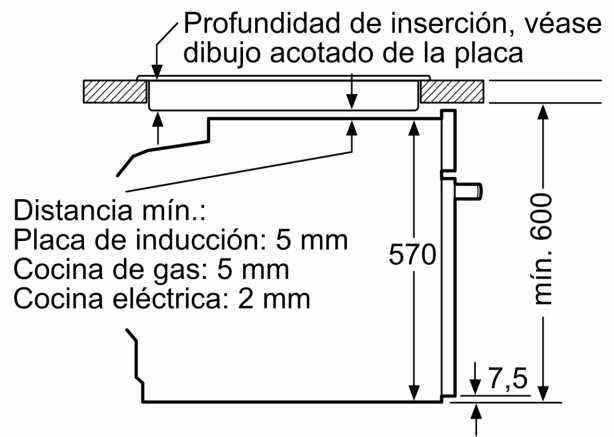

### Datos técnicos

Tipo de construcción: ..... Integrable  
 Sistema de limpieza: ..... No  
 Dimensiones de instalación necesarias (H x W x D): ..... 585-595 x 560-568 x 550 mm  
 Dimensiones de instalación necesarias (H x W x D): ..... 595 x 594 x 548 mm  
 Medidas del producto embalado: ..... 675 x 660 x 690 mm  
 Material del panel de mandos: ..... Cristal  
 Material de la puerta: ..... vidrio  
 Peso neto: ..... 34.2 kg  
 Volumen útil (de la cavidad): ..... 71 l  
 Método de cocción: .... Grill total, Aire caliente suave, Aire caliente, Hornear, Turbo grill  
 Regulación de temperatura: ..... Mecánico  
 Número de luces interiores: ..... 1  
 Longitud del cable de alimentación eléctrica: ..... 120.0 cm  
 Código EAN: ..... 4242006299705  
 Número de cavidades - (2010/30/CE): ..... 1  
 Clase de eficiencia energética (2010/30/EC): ..... A  
 Consumo de energía por ciclo convencional (2010/30/EC): ... 0.97 kWh/cycle  
 Energy consumption per cycle forced air convection (2010/30/EC): ..... 0.81 kWh/cycle  
 Índice de eficiencia energética (2010/30/CE): ..... 95.3 %  
 Potencia de conexión: ..... 3400 W  
 Intensidad corriente eléctrica: ..... 16 A  
 Tensión: ..... 220-240 V  
 Frecuencia: ..... 50; 60 Hz  
 Tipo de enchufe: ..... Schuko con conexión a tierra  
 Accesorios incluidos: ..... 1 x Parrilla profesional, 1 x Bandeja universal

### Accesorios opcionales

3HZ538000 Raíles Flex  
 3HZ530000 Bandejas Dúo  
 3HZ532010 Bandeja con recubrimiento antiadherente

**Horno, 60 x 60 cm, Cristal negro**  
**3HB5000N2**

Dimensiones en mm

Dimensiones en mm

Dimensiones en mm

**A:** 19,5 mm

**B:** Espacio para la conexión del aparato  
320 x 115 mm

Montaje con una placa.

Dimensiones en mm