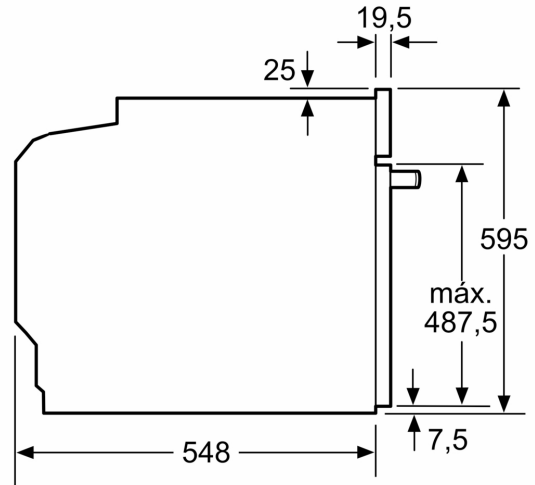

Tipo de construcción: Integrable
 Sistema de limpieza: Piroclítico+Hidrolítico
 Dimensiones de instalación necesarias (H x W x D): 585-595 x 560-568 x 550 mm
 Dimensiones de instalación necesarias (H x W x D): 595x594x548 mm
 Medidas del producto embalado: 675 x 660 x 690 mm
 Material del panel de mandos: Metálico
 Material de la puerta: vidrio
 Peso neto: 36.9 kg
 Volúmen útil (de la cavidad): 71 l
 Método de cocción: Fritura por aire, Grill total, Aire caliente suave, Aire caliente, Hornear, Horno de leña, Turbo grill
 Regulación de temperatura: Electrónica
 Número de luces interiores: 1
 Longitud del cable de alimentación eléctrica: 120.0 cm
 Código EAN: 4242006315504
 Número de cavidades - (2010/30/CE): 1
 Clase de eficiencia energética (2010/30/EC): A+
 Consumo de energía por ciclo convencional (2010/30/EC): ... 0.94 kWh/cycle
 Energy consumption per cycle forced air convection (2010/30/EC): 0.69 kWh/cycle
 Índice de eficiencia energética (2010/30/CE): 81.2 %
 Potencia de conexión: 3600 W
 Intensidad corriente eléctrica: 16 A
 Tensión: 220-240 V
 Frecuencia: 50; 60 Hz
 Tipo de enchufe: Schuko con conexión a tierra
 Accesorios incluidos: 1 x Parrilla profesional, 1 x Bandeja universal, 1 x Bandeja de cocción Air Fry

Horno pirolítico, 60 x 60 cm, Acero inoxidable
3HB4821X3

Dimensiones en mm

A: 19,5 mm
B: Espacio para la conexión del aparato
320 x 115 mm

Montaje con una placa.