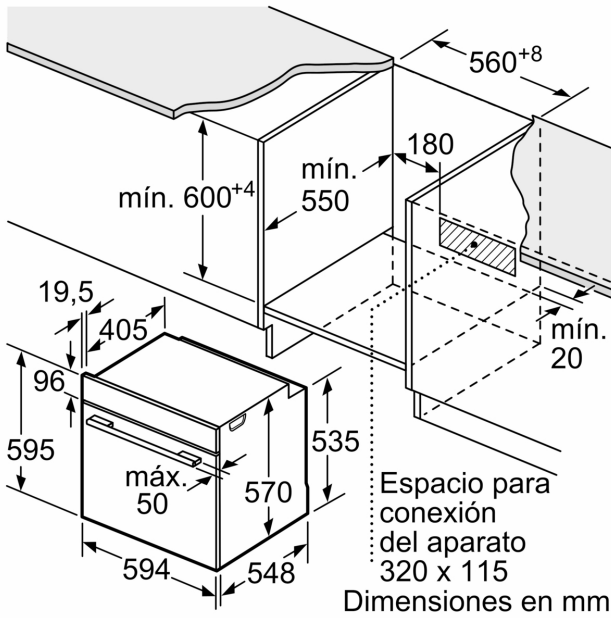

**Horno pirolítico, 60 x 60 cm, Acero inoxidable
3HB4821X3**

El horno con Control Táctil permite un manejo cómodo y sencillo a través de una pantalla táctil además de lograr una estética uniforme con el diseño del horno.

Tipo de construcción: Integrable
 Sistema de limpieza: Piroclítico+Hidrolítico
 Dimensiones de instalación necesarias (H x W x D): 585-595 x 560-568 x 550 mm
 Dimensiones de instalación necesarias (H x W x D): 595x594x548 mm
 Medidas del producto embalado: 675 x 660 x 690 mm
 Material del panel de mandos: Metálico
 Material de la puerta: vidrio
 Peso neto: 36.9 kg
 Volúmen útil (de la cavidad): 71 l
 Método de cocción: Fritura por aire, Grill total, Aire caliente suave, Aire caliente, Hornear, Horno de leña, Turbo grill
 Regulación de temperatura: Electrónica
 Número de luces interiores: 1
 Longitud del cable de alimentación eléctrica: 120.0 cm
 Código EAN: 4242006315504
 Número de cavidades - (2010/30/CE): 1
 Clase de eficiencia energética (2010/30/EC): A+
 Consumo de energía por ciclo convencional (2010/30/EC): ... 0.94 kWh/cycle
 Energy consumption per cycle forced air convection (2010/30/EC): 0.69 kWh/cycle
 Índice de eficiencia energética (2010/30/CE): 81.2 %
 Potencia de conexión: 3600 W
 Intensidad corriente eléctrica: 16 A
 Tensión: 220-240 V
 Frecuencia: 50; 60 Hz
 Tipo de enchufe: Schuko con conexión a tierra
 Accesorios incluidos: 1 x Parrilla profesional, 1 x Bandeja universal, 1 x Bandeja de cocción Air Fry

Horno pirolítico, 60 x 60 cm, Acero inoxidable
3HB4821X3

Dimensiones en mm

A: 19,5 mm
B: Espacio para la conexión del aparato
320 x 115 mm

Montaje con una placa.