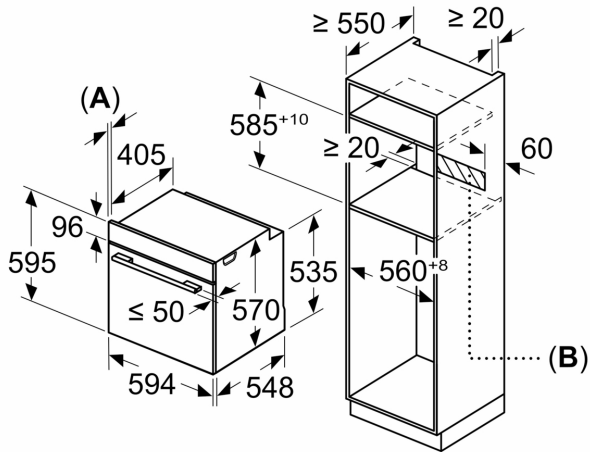

Tipo de construcción: Integrable
 Sistema de limpieza: Piroclítico+Hidrolítico
 Dimensiones de instalación necesarias (H x W x D): 585-595 x 560-568 x 550 mm
 Dimensiones de instalación necesarias (H x W x D): 595x594x548 mm
 Medidas del producto embalado: 675 x 660 x 690 mm
 Material del panel de mandos: Metálico
 Material de la puerta: vidrio
 Peso neto: 36.9 kg
 Volúmen útil (de la cavidad): 71 l
 Método de cocción: Fritura por aire, Grill total, Aire caliente suave, Aire caliente, Hornear, Horno de leña, Turbo grill
 Regulación de temperatura: Electrónica
 Número de luces interiores: 1
 Longitud del cable de alimentación eléctrica: 120.0 cm
 Código EAN: 4242006315504
 Número de cavidades - (2010/30/CE): 1
 Clase de eficiencia energética (2010/30/EC): A+
 Consumo de energía por ciclo convencional (2010/30/EC): ... 0.94 kWh/cycle
 Energy consumption per cycle forced air convection (2010/30/EC): 0.69 kWh/cycle
 Índice de eficiencia energética (2010/30/CE): 81.2 %
 Potencia de conexión: 3600 W
 Intensidad corriente eléctrica: 16 A
 Tensión: 220-240 V
 Frecuencia: 50; 60 Hz
 Tipo de enchufe: Schuko con conexión a tierra
 Accesorios incluidos: 1 x Parrilla profesional, 1 x Bandeja universal, 1 x Bandeja de cocción Air Fry

Horno pirolítico, 60 x 60 cm, Acero inoxidable
3HB4821X3

Dimensiones en mm

A: 19,5 mm
B: Espacio para la conexión del aparato
320 x 115 mm

Montaje con una placa.