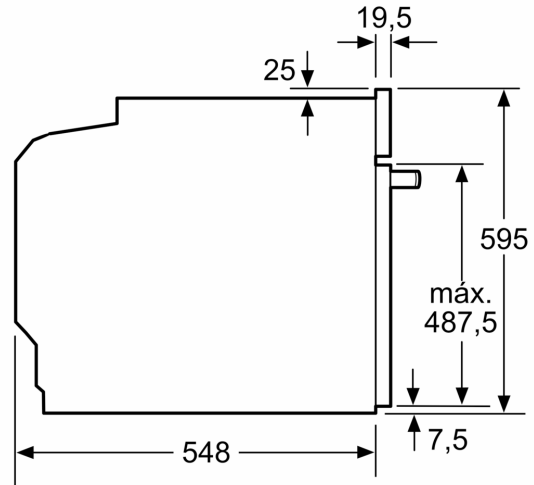

Datos técnicos

Tipo de construcción: Integrable
 Sistema de limpieza: Pirolítico+Hidrolítico
 Dimensiones de instalación necesarias (H x W x D): 585-595 x 560-568 x 550 mm
 Dimensiones de instalación necesarias (H x W x D): 595 x 594 x 548 mm
 Medidas del producto embalado: 675 x 660 x 690 mm
 Material del panel de mandos: Metálico
 Material de la puerta: vidrio
 Peso neto: 38.3 kg
 Volumen útil (de la cavidad): 71 l
 Método de cocción: Grill total, Aire caliente suave, Aire caliente, Hornear, Horno de leña, Solera, Turbo grill
 Regulación de temperatura: Electrónica
 Número de luces interiores: 1
 Longitud del cable de alimentación eléctrica: 120.0 cm
 Código EAN: 4242006305529
 Número de cavidades - (2010/30/CE): 1
 Clase de eficiencia energética (2010/30/EC): A
 Consumo de energía por ciclo convencional (2010/30/EC): ... 0.99 kWh/cycle
 Energy consumption per cycle forced air convection (2010/30/EC): 0.81 kWh/cycle
 Índice de eficiencia energética (2010/30/CE): 95.3 %
 Potencia de conexión: 3600 W
 Intensidad corriente eléctrica: 16 A
 Tensión: 220-240 V
 Frecuencia: 50; 60 Hz
 Tipo de enchufe: Schuko con conexión a tierra
 Accesorios incluidos: 1 x Parrilla profesional, 1 x Bandeja universal

Dimensiones en mm

Dimensiones en mm

Dimensiones en mm

A: 19,5 mm

B: Espacio para la conexión del aparato 320 x 115 mm

Montaje con una placa.

Distancia mín.:
Placa de inducción: 5 mm
Cocina de gas: 5 mm
Cocina eléctrica: 2 mm

Dimensiones en mm