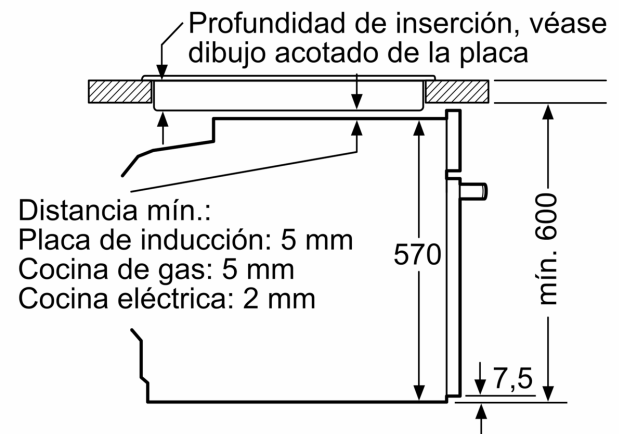

Datos técnicos

Tipo de construcción: Integrable
 Sistema de limpieza: Pirolítico+Hidrolítico
 Dimensiones de instalación necesarias (H x W x D): 585-595 x 560-568 x 550 mm
 Dimensiones de instalación necesarias (H x W x D): 595 x 594 x 548 mm
 Medidas del producto embalado: 675 x 660 x 690 mm
 Material del panel de mandos: Metálico
 Material de la puerta: vidrio
 Peso neto: 38.3 kg
 Volumen útil (de la cavidad): 71 l
 Método de cocción: Grill total, Aire caliente suave, Aire caliente, Hornear, Horno de leña, Solera, Turbo grill
 Regulación de temperatura: Electrónica
 Número de luces interiores: 1
 Longitud del cable de alimentación eléctrica: 120.0 cm
 Código EAN: 4242006305529
 Número de cavidades - (2010/30/CE): 1
 Clase de eficiencia energética (2010/30/EC): A
 Consumo de energía por ciclo convencional (2010/30/EC): ... 0.99 kWh/cycle
 Energy consumption per cycle forced air convection (2010/30/EC): 0.81 kWh/cycle
 Índice de eficiencia energética (2010/30/CE): 95.3 %
 Potencia de conexión: 3600 W
 Intensidad corriente eléctrica: 16 A
 Tensión: 220-240 V
 Frecuencia: 50; 60 Hz
 Tipo de enchufe: Schuko con conexión a tierra
 Accesorios incluidos: 1 x Parrilla profesional, 1 x Bandeja universal

Dimensiones en mm

Dimensiones en mm

Dimensiones en mm

A: 19,5 mm

B: Espacio para la conexión del aparato 320 x 115 mm

Montaje con una placa.

Distancia mín.:
Placa de inducción: 5 mm
Cocina de gas: 5 mm
Cocina eléctrica: 2 mm

Dimensiones en mm