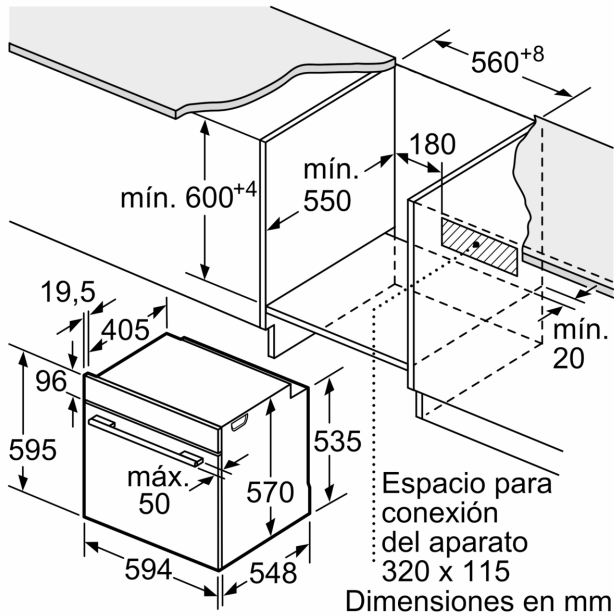

Datos técnicos

Tipo de construcción: Integrable
 Sistema de limpieza: Pirolítico+Hidrolítico
 Dimensiones de instalación necesarias (H x W x D): 585-595 x 560-568 x 550 mm
 Dimensiones de instalación necesarias (H x W x D): 595 x 594 x 548 mm
 Medidas del producto embalado: 675 x 660 x 690 mm
 Material del panel de mandos: Metálico
 Material de la puerta: vidrio
 Peso neto: 38.3 kg
 Volumen útil (de la cavidad): 71 l
 Método de cocción: Grill total, Aire caliente suave, Aire caliente, Hornear, Horno de leña, Solera, Turbo grill
 Regulación de temperatura: Electrónica
 Número de luces interiores: 1
 Longitud del cable de alimentación eléctrica: 120.0 cm
 Código EAN: 4242006305529
 Número de cavidades - (2010/30/CE): 1
 Clase de eficiencia energética (2010/30/EC): A
 Consumo de energía por ciclo convencional (2010/30/EC): ... 0.99 kWh/cycle
 Energy consumption per cycle forced air convection (2010/30/EC): 0.81 kWh/cycle
 Índice de eficiencia energética (2010/30/CE): 95.3 %
 Potencia de conexión: 3600 W
 Intensidad corriente eléctrica: 16 A
 Tensión: 220-240 V
 Frecuencia: 50; 60 Hz
 Tipo de enchufe: Schuko con conexión a tierra
 Accesorios incluidos: 1 x Parrilla profesional, 1 x Bandeja universal

Dimensiones en mm

Dimensiones en mm

Dimensiones en mm

A: 19,5 mm

B: Espacio para la conexión del aparato 320 x 115 mm

Montaje con una placa.

Distancia mín.:
Placa de inducción: 5 mm
Cocina de gas: 5 mm
Cocina eléctrica: 2 mm

Dimensiones en mm