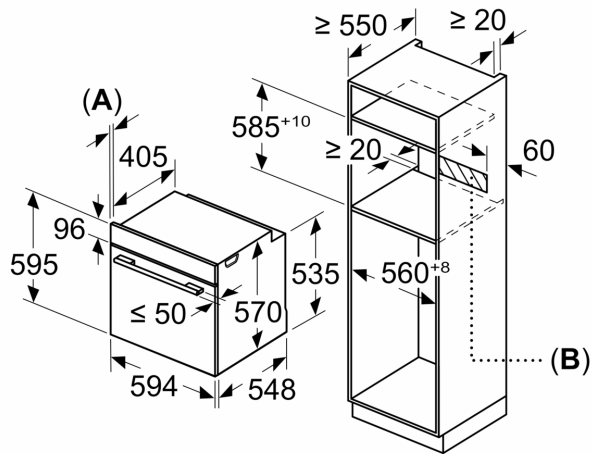

Datos técnicos

Tipo de construcción: Integrable
 Sistema de limpieza: Pirolítico+Hidrolítico
 Dimensiones de instalación necesarias (H x W x D): 585-595 x 560-568 x 550 mm
 Dimensiones de instalación necesarias (H x W x D): 595 x 594 x 548 mm
 Medidas del producto embalado: 675 x 660 x 690 mm
 Material del panel de mandos: Metálico
 Material de la puerta: vidrio
 Peso neto: 38.3 kg
 Volumen útil (de la cavidad): 71 l
 Método de cocción: Grill total, Aire caliente suave, Aire caliente, Hornear, Horno de leña, Solera, Turbo grill
 Regulación de temperatura: Electrónica
 Número de luces interiores: 1
 Longitud del cable de alimentación eléctrica: 120.0 cm
 Código EAN: 4242006305529
 Número de cavidades - (2010/30/CE): 1
 Clase de eficiencia energética (2010/30/EC): A
 Consumo de energía por ciclo convencional (2010/30/EC): ... 0.99 kWh/cycle
 Energy consumption per cycle forced air convection (2010/30/EC): 0.81 kWh/cycle
 Índice de eficiencia energética (2010/30/CE): 95.3 %
 Potencia de conexión: 3600 W
 Intensidad corriente eléctrica: 16 A
 Tensión: 220-240 V
 Frecuencia: 50; 60 Hz
 Tipo de enchufe: Schuko con conexión a tierra
 Accesorios incluidos: 1 x Parrilla profesional, 1 x Bandeja universal

Dimensiones en mm

Dimensiones en mm

Dimensiones en mm

A: 19,5 mm

B: Espacio para la conexión del aparato 320 x 115 mm

Montaje con una placa.

Distancia mín.:
Placa de inducción: 5 mm
Cocina de gas: 5 mm
Cocina eléctrica: 2 mm

Dimensiones en mm