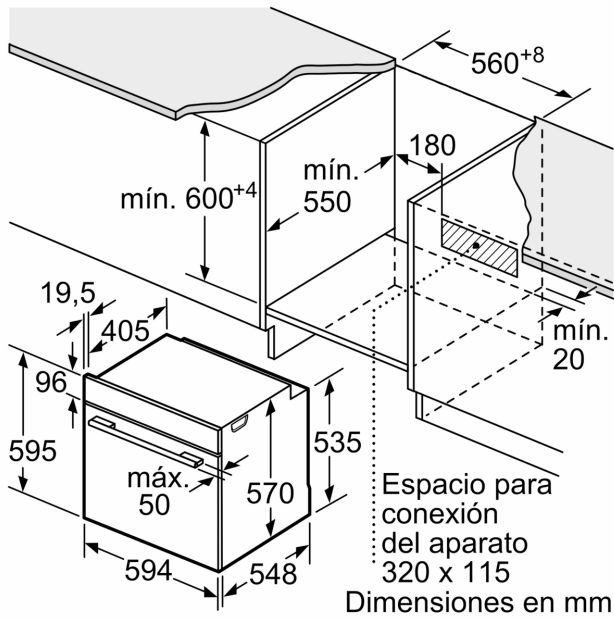

Datos técnicos

Tipo de construcción:Integrable
 Sistema de limpieza:NULL
 Dimensiones de instalación necesarias (H x W x D): 585-595 x 560-568 x 550 mm
 Dimensiones de instalación necesarias (H x W x D):595x594x548 mm
 Medidas del producto embalado: 675x660x690 mm
 Material del panel de mandos:Metallic
 Material de la puerta:vidrio
 Peso neto: 37.0 kg
 Volúmen útil (de la cavidad):71 l
 Método de cocción: Fritura por aire, Grill total, Aire caliente suave, Aire caliente, Hornear, Horno de leña, Turbo grill
 Longitud del cable de alimentación eléctrica: 120 cm
 Código EAN:4242006315498
 Número de cavidades - (2010/30/CE): 1
 Clase de eficiencia energética (2010/30/EC):A+
 Consumo de energía por ciclo convencional (2010/30/EC): ... 0.94 kWh/cycle
 Energy consumption per cycle forced air convection (2010/30/EC): 0.69 kWh/cycle
 Índice de eficiencia energética (2010/30/CE):81.2 %
 Potencia de conexión: 3600 W
 Intensidad corriente eléctrica:16 A
 Tensión:220-240 V
 Frecuencia:50; 60 Hz
 Tipo de enchufe:Schuko con conexión a tierra
 Accesorios incluidos: 1 x Parrilla profesional, 1 x Bandeja universal, 1 x Bandeja de cocción Air Fry

¹ Dentro del rango de clases de eficiencia energética de A+++ a D.

Horno pirolítico, 60 x 60 cm, Grafito 3HB4821G3

El horno con Control Comfort permite un uso sencillo y cómodo gracias a un mando para controlar la temperatura, otro para seleccionar el programa y un display táctil en la parte central.

Diseño

- Consultar y respetar las dimensiones de encastre facilitadas en el manual de instalación

**Horno pirolítico, 60 x 60 cm, Grafito
3HB4821G3**

Dimensiones en mm

A: 19,5 mm
B: Espacio para la conexión del aparato
320 x 115 mm