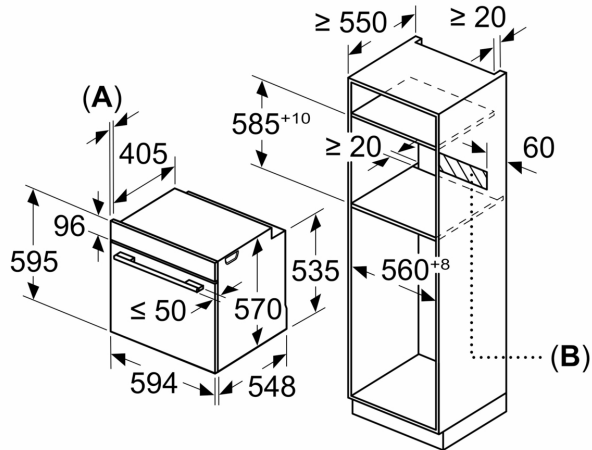

Datos técnicos

Tipo de construcción:Integrable
 Sistema de limpieza:NULL
 Dimensiones de instalación necesarias (H x W x D): 585-595 x 560-568 x 550 mm
 Dimensiones de instalación necesarias (H x W x D):595x594x548 mm
 Medidas del producto embalado: 675x660x690 mm
 Material del panel de mandos:Metallic
 Material de la puerta:vidrio
 Peso neto: 37.0 kg
 Volúmen útil (de la cavidad):71 l
 Método de cocción: Fritura por aire, Grill total, Aire caliente suave, Aire caliente, Hornear, Horno de leña, Turbo grill
 Longitud del cable de alimentación eléctrica: 120 cm
 Código EAN:4242006315498
 Número de cavidades - (2010/30/CE): 1
 Clase de eficiencia energética (2010/30/EC):A+
 Consumo de energía por ciclo convencional (2010/30/EC): ... 0.94 kWh/cycle
 Energy consumption per cycle forced air convection (2010/30/EC): 0.69 kWh/cycle
 Índice de eficiencia energética (2010/30/CE):81.2 %
 Potencia de conexión: 3600 W
 Intensidad corriente eléctrica:16 A
 Tensión:220-240 V
 Frecuencia:50; 60 Hz
 Tipo de enchufe:Schuko con conexión a tierra
 Accesorios incluidos: 1 x Parrilla profesional, 1 x Bandeja universal, 1 x Bandeja de cocción Air Fry

Diseño

- Consultar y respetar las dimensiones de encastre facilitadas en el manual de instalación

**Horno pirolítico, 60 x 60 cm, Grafito
3HB4821G3**

Dimensiones en mm

A: 19,5 mm
B: Espacio para la conexión del aparato
320 x 115 mm