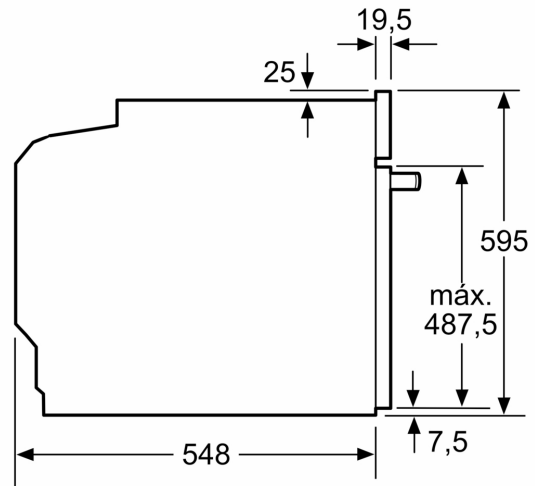

Datos técnicos

Tipo de construcción:Integrable
 Sistema de limpieza:NULL
 Dimensiones de instalación necesarias (H x W x D): 585-595 x 560-568 x 550 mm
 Dimensiones de instalación necesarias (H x W x D):595x594x548 mm
 Medidas del producto embalado: 675x660x690 mm
 Material del panel de mandos:Metallic
 Material de la puerta:vidrio
 Peso neto: 37.0 kg
 Volúmen útil (de la cavidad):71 l
 Método de cocción: Fritura por aire, Grill total, Aire caliente suave, Aire caliente, Hornear, Horno de leña, Turbo grill
 Longitud del cable de alimentación eléctrica: 120 cm
 Código EAN:4242006315498
 Número de cavidades - (2010/30/CE): 1
 Clase de eficiencia energética (2010/30/EC):A+
 Consumo de energía por ciclo convencional (2010/30/EC): ... 0.94 kWh/cycle
 Energy consumption per cycle forced air convection (2010/30/EC): 0.69 kWh/cycle
 Índice de eficiencia energética (2010/30/CE):81.2 %
 Potencia de conexión: 3600 W
 Intensidad corriente eléctrica:16 A
 Tensión:220-240 V
 Frecuencia:50; 60 Hz
 Tipo de enchufe:Schuko con conexión a tierra
 Accesorios incluidos: 1 x Parrilla profesional, 1 x Bandeja universal, 1 x Bandeja de cocción Air Fry

¹ Dentro del rango de clases de eficiencia energética de A+++ a D.

Horno pirolítico, 60 x 60 cm, Grafito 3HB4821G3

El horno con Control Comfort permite un uso sencillo y cómodo gracias a un mando para controlar la temperatura, otro para seleccionar el programa y un display táctil en la parte central.

Diseño

- Consultar y respetar las dimensiones de encastre facilitadas en el manual de instalación

**Horno pirolítico, 60 x 60 cm, Grafito
3HB4821G3**

Dimensiones en mm

A: 19,5 mm
B: Espacio para la conexión del aparato
320 x 115 mm