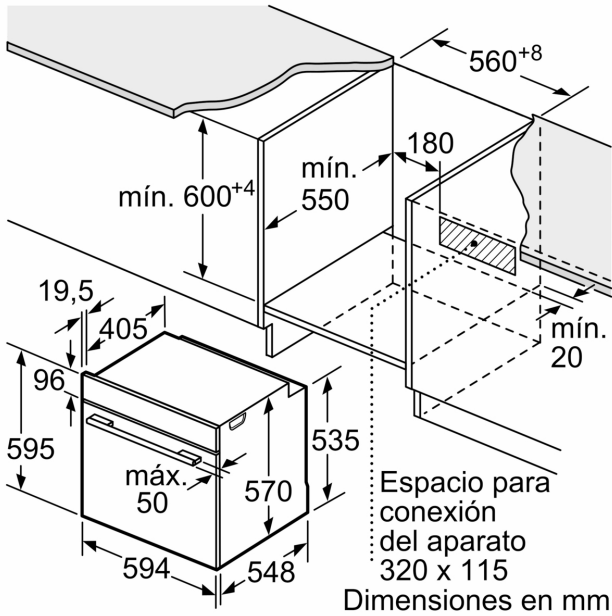

Datos técnicos

Tipo de construcción: Integrable
 Sistema de limpieza: Hidrolítico
 Dimensiones de instalación necesarias (H x W x D): 585-595 x 560-568 x 550 mm
 Dimensiones de instalación necesarias (H x W x D):595x594x548 mm
 Medidas del producto embalado: 675x660x690 mm
 Material del panel de mandos:Metallic
 Material de la puerta:vidrio
 Peso neto: 37.0 kg
 Volúmen útil (de la cavidad):71 l
 Método de cocción: Grill total, Aire caliente suave, Aire caliente, Hornear, Horno de leña, Solera, Turbo grill
 Longitud del cable de alimentación eléctrica: 120 cm
 Código EAN:4242006315481
 Número de cavidades - (2010/30/CE): 1
 Clase de eficiencia energética (2010/30/EC): A+
 Consumo de energía por ciclo convencional (2010/30/EC): ... 0.94 kWh/cycle
 Energy consumption per cycle forced air convection (2010/30/EC): 0.69 kWh/cycle
 Índice de eficiencia energética (2010/30/CE):81.2 %
 Potencia de conexión: 3400 W
 Intensidad corriente eléctrica:16 A
 Tensión:220-240 V
 Frecuencia:50; 60 Hz
 Tipo de enchufe:Schuko con conexión a tierra
 Accesorios incluidos: 1 x Parrilla profesional, 1 x Bandeja universal

¹ Dentro del rango de clases de eficiencia energética de A+++ a D.

Horno, 60 x 60 cm, Acero inoxidable
3HB413CX3

Dimensiones en mm

Dimensiones en mm

Dimensiones en mm

A: 19,5 mm

B: Espacio para la conexión del aparato
320 x 115 mm

Montaje con una placa.

Dimensiones en mm