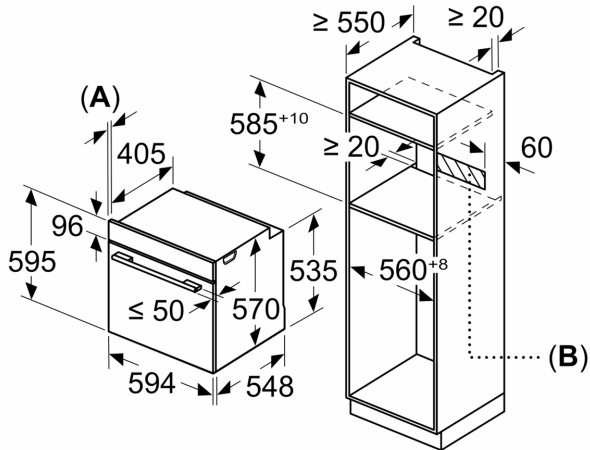

Datos técnicos

Tipo de construcción: Integrable
 Sistema de limpieza: Hidrolítico
 Dimensiones de instalación necesarias (H x W x D): 585-595 x 560-568 x 550 mm
 Dimensiones de instalación necesarias (H x W x D):595x594x548 mm
 Medidas del producto embalado: 675x660x690 mm
 Material del panel de mandos:Metallic
 Material de la puerta:vidrio
 Peso neto: 37.0 kg
 Volúmen útil (de la cavidad):71 l
 Método de cocción: Grill total, Aire caliente suave, Aire caliente, Hornear, Horno de leña, Solera, Turbo grill
 Longitud del cable de alimentación eléctrica: 120 cm
 Código EAN:4242006315481
 Número de cavidades - (2010/30/CE): 1
 Clase de eficiencia energética (2010/30/EC): A+
 Consumo de energía por ciclo convencional (2010/30/EC): ... 0.94 kWh/cycle
 Energy consumption per cycle forced air convection (2010/30/EC): 0.69 kWh/cycle
 Índice de eficiencia energética (2010/30/CE):81.2 %
 Potencia de conexión: 3400 W
 Intensidad corriente eléctrica:16 A
 Tensión:220-240 V
 Frecuencia:50; 60 Hz
 Tipo de enchufe:Schuko con conexión a tierra
 Accesorios incluidos: 1 x Parrilla profesional, 1 x Bandeja universal

¹ Dentro del rango de clases de eficiencia energética de A+++ a D.

Horno, 60 x 60 cm, Acero inoxidable
3HB413CX3

Dimensiones en mm

Dimensiones en mm

Dimensiones en mm

A: 19,5 mm

B: Espacio para la conexión del aparato
320 x 115 mm

Montaje con una placa.

Dimensiones en mm