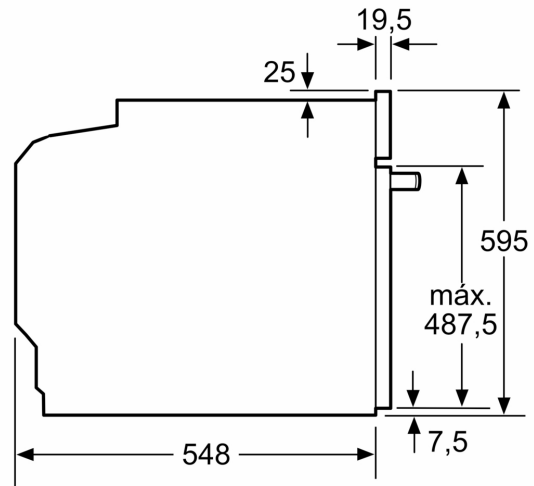

Datos técnicos

Tipo de construcción: Integrable
 Sistema de limpieza: Hidrolítico
 Dimensiones de instalación necesarias (H x W x D): 585-595 x 560-568 x 550 mm
 Dimensiones de instalación necesarias (H x W x D):595x594x548 mm
 Medidas del producto embalado: 675x660x690 mm
 Material del panel de mandos:Metallic
 Material de la puerta:vidrio
 Peso neto: 37.0 kg
 Volúmen útil (de la cavidad):71 l
 Método de cocción: Grill total, Aire caliente suave, Aire caliente, Hornear, Horno de leña, Solera, Turbo grill
 Longitud del cable de alimentación eléctrica: 120 cm
 Código EAN:4242006315481
 Número de cavidades - (2010/30/CE): 1
 Clase de eficiencia energética (2010/30/EC): A+
 Consumo de energía por ciclo convencional (2010/30/EC): ... 0.94 kWh/cycle
 Energy consumption per cycle forced air convection (2010/30/EC): 0.69 kWh/cycle
 Índice de eficiencia energética (2010/30/CE):81.2 %
 Potencia de conexión: 3400 W
 Intensidad corriente eléctrica:16 A
 Tensión:220-240 V
 Frecuencia:50; 60 Hz
 Tipo de enchufe:Schuko con conexión a tierra
 Accesorios incluidos: 1 x Parrilla profesional, 1 x Bandeja universal

¹ Dentro del rango de clases de eficiencia energética de A+++ a D.

Horno, 60 x 60 cm, Acero inoxidable
3HB413CX3

Dimensiones en mm

Dimensiones en mm

Dimensiones en mm

A: 19,5 mm

B: Espacio para la conexión del aparato
320 x 115 mm

Montaje con una placa.

Dimensiones en mm