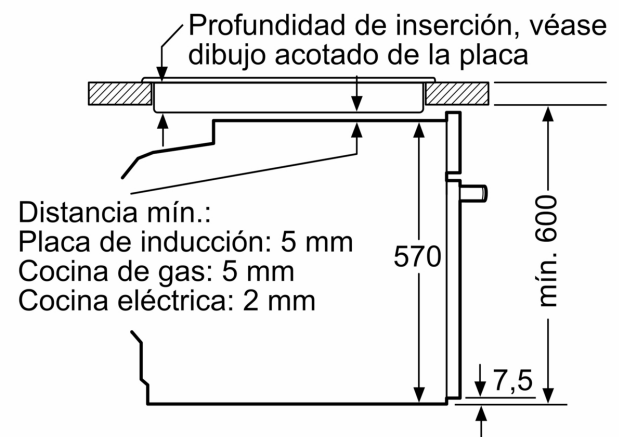

Datos técnicos

Tipo de construcción: Integrable
 Sistema de limpieza: Hidrolítico
 Dimensiones de instalación necesarias (H x W x D): 585-595 x 560-568 x 550 mm
 Dimensiones de instalación necesarias (H x W x D):595x594x548 mm
 Medidas del producto embalado: 675x660x690 mm
 Material del panel de mandos:Metallic
 Material de la puerta:vidrio
 Peso neto: 37.0 kg
 Volúmen útil (de la cavidad):71 l
 Método de cocción: Grill total, Aire caliente suave, Aire caliente, Hornear, Horno de leña, Solera, Turbo grill
 Longitud del cable de alimentación eléctrica: 120 cm
 Código EAN:4242006315481
 Número de cavidades - (2010/30/CE): 1
 Clase de eficiencia energética (2010/30/EC): A+
 Consumo de energía por ciclo convencional (2010/30/EC): ... 0.94 kWh/cycle
 Energy consumption per cycle forced air convection (2010/30/EC): 0.69 kWh/cycle
 Índice de eficiencia energética (2010/30/CE):81.2 %
 Potencia de conexión: 3400 W
 Intensidad corriente eléctrica:16 A
 Tensión:220-240 V
 Frecuencia:50; 60 Hz
 Tipo de enchufe:Schuko con conexión a tierra
 Accesorios incluidos: 1 x Parrilla profesional, 1 x Bandeja universal

¹ Dentro del rango de clases de eficiencia energética de A+++ a D.

Horno, 60 x 60 cm, Acero inoxidable
3HB413CX3

Dimensiones en mm

Dimensiones en mm

Dimensiones en mm

A: 19,5 mm

B: Espacio para la conexión del aparato
320 x 115 mm

Montaje con una placa.

Dimensiones en mm