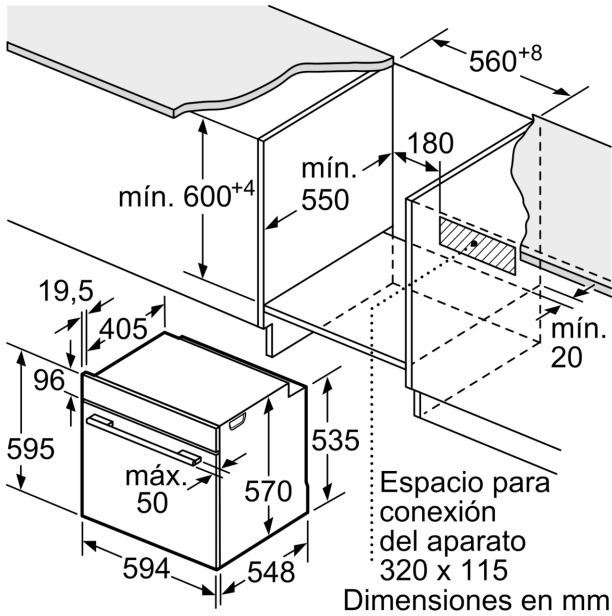

Horno, 60 x 60 cm, Acero inoxidable 3HB413CX2

A

Serie Acero con Control Comfort y puerta extraíble: muy resistente y tan fácil de usar como de limpiar.

- Serie Acero, hornos con un estilo moderno y la máxima calidad.
- Control Comfort: dos mandos y un display táctil para lograr un funcionamiento realmente sencillo.
- Control mecánico: práctico e intuitivo para tu máxima comodidad.
- Asistente de limpieza Aqualisis, mantén tu horno en buenas condiciones.
- Reloj electrónico con programación de inicio y paro de cocción. Llegar a casa y tenerlo todo listo.

Datos técnicos

Tipo de construcción:	Integrable
Sistema de limpieza:	Hidrolítico
Dimensiones de instalación necesarias (H x W x D):	585-595 x 560-568 x 550 mm
Dimensiones de instalación necesarias (H x W x D):	595 x 594 x 548 mm
Medidas del producto embalado:	675 x 660 x 690 mm
Material del panel de mandos:	Metallic
Material de la puerta:	vidrio
Peso neto:	40.2 kg
Volúmen útil (de la cavidad):	71 l
Método de cocción:	Grill total, Aire caliente suave, Aire caliente, Hornear, Horno de leña, Solera, Turbo grill
Regulación de temperatura:	Mecánico
Número de luces interiores:	1
Longitud del cable de alimentación eléctrica:	120.0 cm
Código EAN:	4242006299668
Número de cavidades - (2010/30/CE):	1
Clase de eficiencia energética (2010/30/EC):	A
Consumo de energía por ciclo convencional (2010/30/EC):	0.97 kWh/cycle
Energy consumption per cycle forced air convection (2010/30/EC):	0.81 kWh/cycle
Índice de eficiencia energética (2010/30/CE):	95.3 %
Potencia de conexión:	3400 W
Intensidad corriente eléctrica:	16 A
Tensión:	220-240 V
Frecuencia:	50; 60 Hz
Tipo de enchufe:	Schuko con conexión a tierra
Accesorios incluidos:	1 x Parrilla profesional, 1 x Bandeja universal

4 242006 299668

Horno, 60 x 60 cm, Acero inoxidable
3HB413CX2

Dimensiones en mm

A: 19,5 mm

B: Espacio para la conexión del aparato
320 x 115 mm

Dimensiones en mm

Montaje con una placa.

Dimensiones en mm