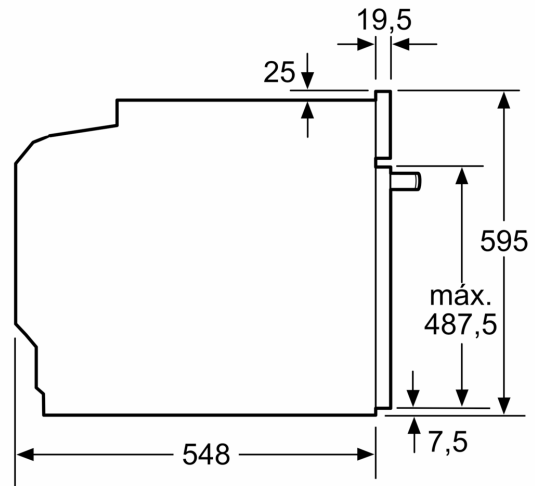

Datos técnicos

Tipo de construcción:	Integrable
Sistema de limpieza:	Hidrolítico
Dimensiones de instalación necesarias (H x W x D):	585-595 x 560-568 x 550 mm
Dimensiones de instalación necesarias (H x W x D):	595 x 594 x 548 mm
Medidas del producto embalado:	675 x 660 x 690 mm
Material del panel de mandos:	Metallic
Material de la puerta:	vidrio
Peso neto:	40.2 kg
Volúmen útil (de la cavidad):	71 l
Método de cocción:	Grill total, Aire caliente suave, Aire caliente, Hornear, Horno de leña, Solera, Turbo grill
Regulación de temperatura:	Mecánico
Número de luces interiores:	1
Longitud del cable de alimentación eléctrica:	120.0 cm
Código EAN:	4242006299668
Número de cavidades - (2010/30/CE):	1
Clase de eficiencia energética (2010/30/EC):	A
Consumo de energía por ciclo convencional (2010/30/EC):	0.97 kWh/cycle
Energy consumption per cycle forced air convection (2010/30/EC):	0.81 kWh/cycle
Índice de eficiencia energética (2010/30/CE):	95.3 %
Potencia de conexión:	3400 W
Intensidad corriente eléctrica:	16 A
Tensión:	220-240 V
Frecuencia:	50; 60 Hz
Tipo de enchufe:	Schuko con conexión a tierra
Accesorios incluidos:	1 x Parrilla profesional, 1 x Bandeja universal

4 242006 299668

Horno, 60 x 60 cm, Acero inoxidable
3HB413CX2

Dimensiones en mm

A: 19,5 mm

B: Espacio para la conexión del aparato
320 x 115 mm

Dimensiones en mm

Montaje con una placa.

Dimensiones en mm