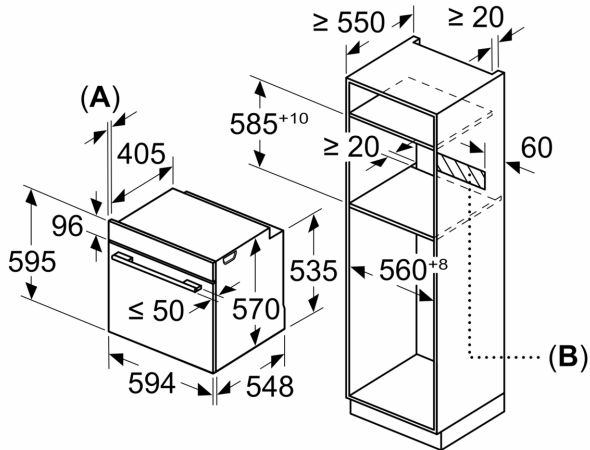

Datos técnicos

Tipo de construcción:	Integrable
Sistema de limpieza:	Hidrolítico
Dimensiones de instalación necesarias (H x W x D):	585-595 x 560-568 x 550 mm
Dimensiones de instalación necesarias (H x W x D):	595 x 594 x 548 mm
Medidas del producto embalado:	675 x 660 x 690 mm
Material del panel de mandos:	Metallic
Material de la puerta:	vidrio
Peso neto:	40.2 kg
Volúmen útil (de la cavidad):	71 l
Método de cocción:	Grill total, Aire caliente suave, Aire caliente, Hornear, Horno de leña, Solera, Turbo grill
Regulación de temperatura:	Mecánico
Número de luces interiores:	1
Longitud del cable de alimentación eléctrica:	120.0 cm
Código EAN:	4242006299668
Número de cavidades - (2010/30/CE):	1
Clase de eficiencia energética (2010/30/EC):	A
Consumo de energía por ciclo convencional (2010/30/EC):	0.97 kWh/cycle
Energy consumption per cycle forced air convection (2010/30/EC):	0.81 kWh/cycle
Índice de eficiencia energética (2010/30/CE):	95.3 %
Potencia de conexión:	3400 W
Intensidad corriente eléctrica:	16 A
Tensión:	220-240 V
Frecuencia:	50; 60 Hz
Tipo de enchufe:	Schuko con conexión a tierra
Accesorios incluidos:	1 x Parrilla profesional, 1 x Bandeja universal

4 242006 299668

Horno, 60 x 60 cm, Acero inoxidable
3HB413CX2

Dimensiones en mm

A: 19,5 mm

B: Espacio para la conexión del aparato
320 x 115 mm

Dimensiones en mm

Montaje con una placa.

Dimensiones en mm