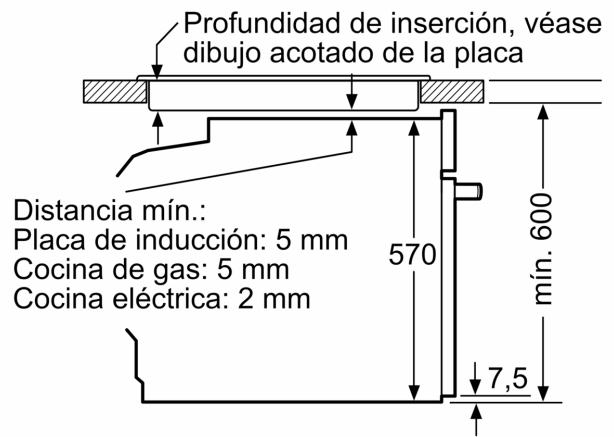

Datos técnicos

Tipo de construcción:	Integrable
Sistema de limpieza:	Hidrolítico
Dimensiones de instalación necesarias (H x W x D):	585-595 x 560-568 x 550 mm
Dimensiones de instalación necesarias (H x W x D):	595 x 594 x 548 mm
Medidas del producto embalado:	675 x 660 x 690 mm
Material del panel de mandos:	Metallic
Material de la puerta:	vidrio
Peso neto:	40.2 kg
Volúmen útil (de la cavidad):	71 l
Método de cocción:	Grill total, Aire caliente suave, Aire caliente, Hornear, Horno de leña, Solera, Turbo grill
Regulación de temperatura:	Mecánico
Número de luces interiores:	1
Longitud del cable de alimentación eléctrica:	120.0 cm
Código EAN:	4242006299668
Número de cavidades - (2010/30/CE):	1
Clase de eficiencia energética (2010/30/EC):	A
Consumo de energía por ciclo convencional (2010/30/EC):	0.97 kWh/cycle
Energy consumption per cycle forced air convection (2010/30/EC):	0.81 kWh/cycle
Índice de eficiencia energética (2010/30/CE):	95.3 %
Potencia de conexión:	3400 W
Intensidad corriente eléctrica:	16 A
Tensión:	220-240 V
Frecuencia:	50; 60 Hz
Tipo de enchufe:	Schuko con conexión a tierra
Accesorios incluidos:	1 x Parrilla profesional, 1 x Bandeja universal

4 242006 299668

Horno, 60 x 60 cm, Acero inoxidable
3HB413CX2

Dimensiones en mm

A: 19,5 mm

B: Espacio para la conexión del aparato
320 x 115 mm

Dimensiones en mm

Montaje con una placa.

Dimensiones en mm