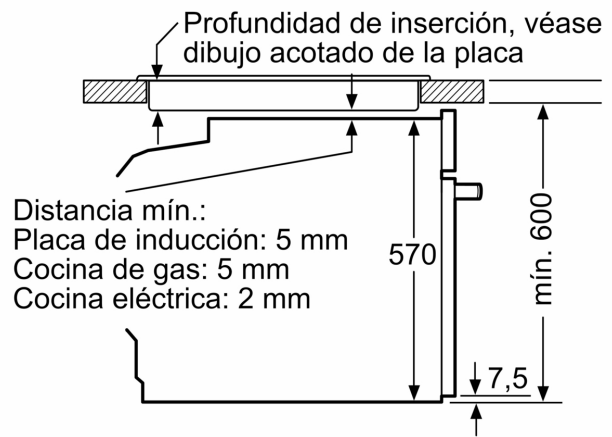

Tipo de construcción: Integrable
 Sistema de limpieza: Hidrolítico
 Dimensiones de instalación necesarias (H x W x D): 585-595 x 560-568 x 550 mm
 Dimensiones de instalación necesarias (H x W x D): 595x594x548 mm
 Medidas del producto embalado: 675 x 660 x 690 mm
 Material del panel de mandos: Metálico
 Material de la puerta: vidrio
 Peso neto: 35.0 kg
 Volumen útil (de la cavidad): 71 l
 Método de cocción: Grill total, Aire caliente suave, Aire caliente, Hornear, Horno de leña, Solera, Turbo grill
 Regulación de temperatura: Mecánico
 Número de luces interiores: 1
 Longitud del cable de alimentación eléctrica: 120.0 cm
 Código EAN: 4242006315474
 Número de cavidades - (2010/30/CE): 1
 Clase de eficiencia energética (2010/30/EC): A+
 Consumo de energía por ciclo convencional (2010/30/EC): ... 0.94 kWh/cycle
 Energy consumption per cycle forced air convection (2010/30/EC): 0.69 kWh/cycle
 Índice de eficiencia energética (2010/30/CE): 81.2 %
 Potencia de conexión: 3400 W
 Intensidad corriente eléctrica: 16 A
 Tensión: 220-240 V
 Frecuencia: 50; 60 Hz
 Tipo de enchufe: Schuko con conexión a tierra
 Accesorios incluidos: 1 x Parrilla profesional, 1 x Bandeja universal

4 242006 315474

Horno, 60 x 60 cm, Acero inoxidable
3HB4131X3

Dimensiones en mm

Dimensiones en mm

Dimensiones en mm

A: 19,5 mm

B: Espacio para la conexión del aparato
320 x 115 mm

Montaje con una placa.

Dimensiones en mm