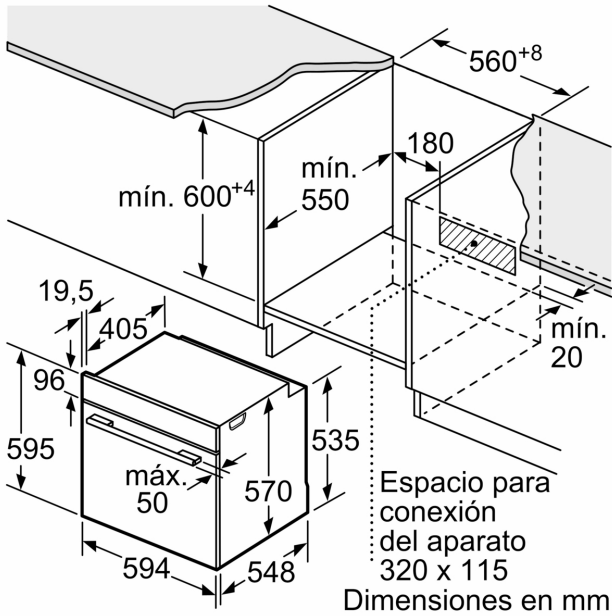

Tipo de construcción: Integrable
 Sistema de limpieza: Hidrolítico
 Dimensiones de instalación necesarias (H x W x D): 585-595 x 560-568 x 550 mm
 Dimensiones de instalación necesarias (H x W x D): 595x594x548 mm
 Medidas del producto embalado: 675 x 660 x 690 mm
 Material del panel de mandos: Metálico
 Material de la puerta: vidrio
 Peso neto: 35.0 kg
 Volumen útil (de la cavidad): 71 l
 Método de cocción: Grill total, Aire caliente suave, Aire caliente, Hornear, Horno de leña, Solera, Turbo grill
 Regulación de temperatura: Mecánico
 Número de luces interiores: 1
 Longitud del cable de alimentación eléctrica: 120.0 cm
 Código EAN: 4242006315474
 Número de cavidades - (2010/30/CE): 1
 Clase de eficiencia energética (2010/30/EC): A+
 Consumo de energía por ciclo convencional (2010/30/EC): ... 0.94 kWh/cycle
 Energy consumption per cycle forced air convection (2010/30/EC): 0.69 kWh/cycle
 Índice de eficiencia energética (2010/30/CE): 81.2 %
 Potencia de conexión: 3400 W
 Intensidad corriente eléctrica: 16 A
 Tensión: 220-240 V
 Frecuencia: 50; 60 Hz
 Tipo de enchufe: Schuko con conexión a tierra
 Accesorios incluidos: 1 x Parrilla profesional, 1 x Bandeja universal

4 242006 315474

Horno, 60 x 60 cm, Acero inoxidable
3HB4131X3

Dimensiones en mm

Dimensiones en mm

Dimensiones en mm

A: 19,5 mm

B: Espacio para la conexión del aparato
320 x 115 mm

Montaje con una placa.

Dimensiones en mm