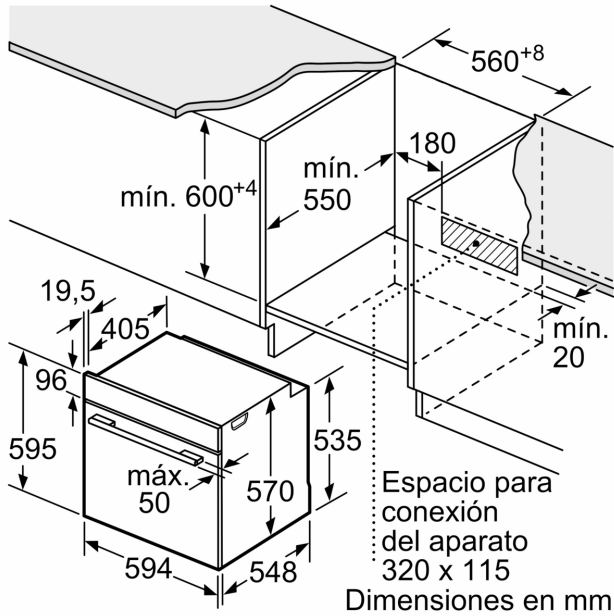

### Datos técnicos

Tipo de construcción:	Integrable
Sistema de limpieza:	Hidrolítico
Dimensiones de instalación necesarias (H x W x D):	585-595 x 560-568 x 550 mm
Dimensiones de instalación necesarias (H x W x D):	595x594x548 mm
Medidas del producto embalado:	675 x 660 x 690 mm
Material del panel de mandos:	Metallic
Material de la puerta:	vidrio
Peso neto:	35.0 kg
Volúmen útil (de la cavidad):	71 l
Método de cocción:	Grill total, Aire caliente suave, Aire caliente, Hornear, Horno de leña, Solera, Turbo grill
Regulación de temperatura:	Mecánico
Longitud del cable de alimentación eléctrica:	120.0 cm
Código EAN:	4242006315474
Número de cavidades - (2010/30/CE):	1
Clase de eficiencia energética (2010/30/EC) <sup>1</sup> :	A+
Consumo de energía por ciclo convencional (2010/30/EC):	0.94 kWh/cycle
Energy consumption per cycle forced air convection (2010/30/EC):	0.69 kWh/cycle
Índice de eficiencia energética (2010/30/CE):	81.2 %
Potencia de conexión:	3400 W
Intensidad corriente eléctrica:	16 A
Tensión:	220-240 V
Frecuencia:	50; 60 Hz
Tipo de enchufe:	Schuko con conexión a tierra
Accesorios incluidos:	1 x Parrilla profesional, 1 x Bandeja universal

**Horno, 60 x 60 cm, Acero inoxidable**  
**3HB4131X3**

Dimensiones en mm

Dimensiones en mm

Dimensiones en mm

**A:** 19,5 mm

**B:** Espacio para la conexión del aparato  
320 x 115 mm

Montaje con una placa.

Dimensiones en mm