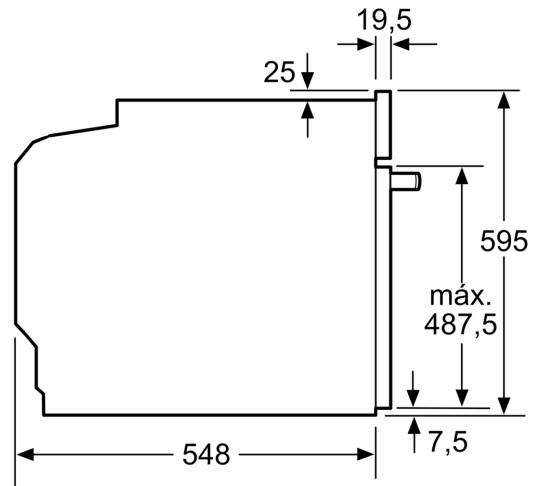

### Datos técnicos

Tipo de construcción:	Integrable
Sistema de limpieza:	Hidrolítico
Dimensiones de instalación necesarias (H x W x D):	585-595 x 560-568 x 550 mm
Dimensiones de instalación necesarias (H x W x D):	595x594x548 mm
Medidas del producto embalado:	675 x 660 x 690 mm
Material del panel de mandos:	Metallic
Material de la puerta:	vidrio
Peso neto:	35.0 kg
Volúmen útil (de la cavidad):	71 l
Método de cocción:	Grill total, Aire caliente suave, Aire caliente, Hornear, Horno de leña, Solera, Turbo grill
Regulación de temperatura:	Mecánico
Longitud del cable de alimentación eléctrica:	120.0 cm
Código EAN:	4242006315474
Número de cavidades - (2010/30/CE):	1
Clase de eficiencia energética (2010/30/EC) <sup>1</sup> :	A+
Consumo de energía por ciclo convencional (2010/30/EC):	0.94 kWh/cycle
Energy consumption per cycle forced air convection (2010/30/EC):	0.69 kWh/cycle
Índice de eficiencia energética (2010/30/CE):	81.2 %
Potencia de conexión:	3400 W
Intensidad corriente eléctrica:	16 A
Tensión:	220-240 V
Frecuencia:	50; 60 Hz
Tipo de enchufe:	Schuko con conexión a tierra
Accesorios incluidos:	1 x Parrilla profesional, 1 x Bandeja universal

**Horno, 60 x 60 cm, Acero inoxidable**  
**3HB4131X3**

Dimensiones en mm

Dimensiones en mm

Dimensiones en mm

**A:** 19,5 mm

**B:** Espacio para la conexión del aparato  
320 x 115 mm

Montaje con una placa.

Dimensiones en mm