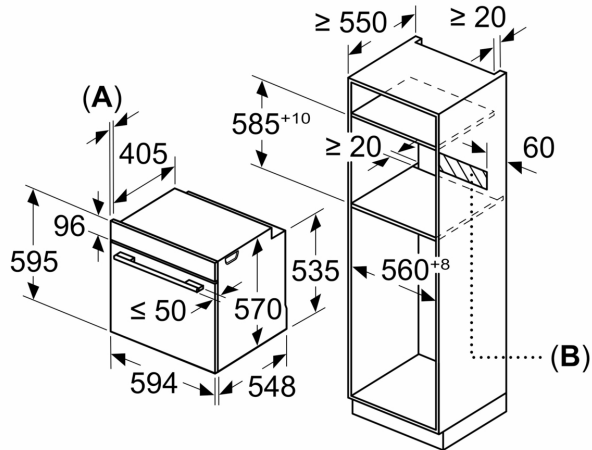

### Datos técnicos

Tipo de construcción:	Integrable
Sistema de limpieza:	Hidrolítico
Dimensiones de instalación necesarias (H x W x D):	585-595 x 560-568 x 550 mm
Dimensiones de instalación necesarias (H x W x D):	595x594x548 mm
Medidas del producto embalado:	675 x 660 x 690 mm
Material del panel de mandos:	Metallic
Material de la puerta:	vidrio
Peso neto:	35.0 kg
Volúmen útil (de la cavidad):	71 l
Método de cocción:	Grill total, Aire caliente suave, Aire caliente, Hornear, Horno de leña, Solera, Turbo grill
Regulación de temperatura:	Mecánico
Longitud del cable de alimentación eléctrica:	120.0 cm
Código EAN:	4242006315474
Número de cavidades - (2010/30/CE):	1
Clase de eficiencia energética (2010/30/EC) <sup>1</sup> :	A+
Consumo de energía por ciclo convencional (2010/30/EC):	0.94 kWh/cycle
Energy consumption per cycle forced air convection (2010/30/EC):	0.69 kWh/cycle
Índice de eficiencia energética (2010/30/CE):	81.2 %
Potencia de conexión:	3400 W
Intensidad corriente eléctrica:	16 A
Tensión:	220-240 V
Frecuencia:	50; 60 Hz
Tipo de enchufe:	Schuko con conexión a tierra
Accesorios incluidos:	1 x Parrilla profesional, 1 x Bandeja universal

**Horno, 60 x 60 cm, Acero inoxidable**  
**3HB4131X3**

Dimensiones en mm

Dimensiones en mm

Dimensiones en mm

**A:** 19,5 mm

**B:** Espacio para la conexión del aparato  
320 x 115 mm

Montaje con una placa.

Dimensiones en mm