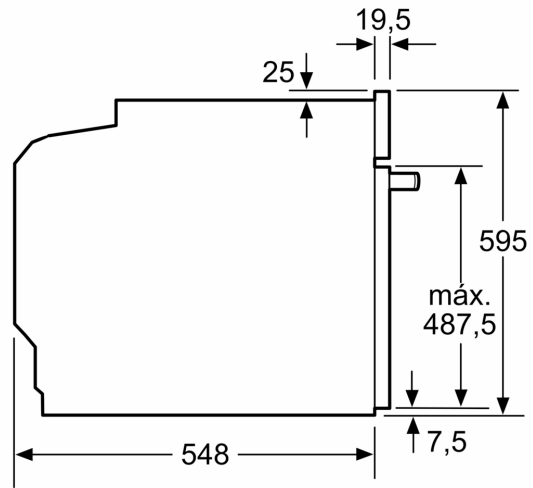

Tipo de construcción: Integrable
 Sistema de limpieza: Hidrolítico
 Dimensiones de instalación necesarias (H x W x D): 585-595 x 560-568 x 550 mm
 Dimensiones de instalación necesarias (H x W x D): 595x594x548 mm
 Medidas del producto embalado: 675 x 660 x 690 mm
 Material del panel de mandos: Metálico
 Material de la puerta: vidrio
 Peso neto: 35.0 kg
 Volumen útil (de la cavidad): 71 l
 Método de cocción: Grill total, Aire caliente suave, Aire caliente, Hornear, Horno de leña, Solera, Turbo grill
 Regulación de temperatura: Mecánico
 Número de luces interiores: 1
 Longitud del cable de alimentación eléctrica: 120.0 cm
 Código EAN: 4242006315474
 Número de cavidades - (2010/30/CE): 1
 Clase de eficiencia energética (2010/30/EC): A+
 Consumo de energía por ciclo convencional (2010/30/EC): ... 0.94 kWh/cycle
 Energy consumption per cycle forced air convection (2010/30/EC): 0.69 kWh/cycle
 Índice de eficiencia energética (2010/30/CE): 81.2 %
 Potencia de conexión: 3400 W
 Intensidad corriente eléctrica: 16 A
 Tensión: 220-240 V
 Frecuencia: 50; 60 Hz
 Tipo de enchufe: Schuko con conexión a tierra
 Accesorios incluidos: 1 x Parrilla profesional, 1 x Bandeja universal

4 242006 315474

Horno, 60 x 60 cm, Acero inoxidable
3HB4131X3

Dimensiones en mm

Dimensiones en mm

Dimensiones en mm

A: 19,5 mm

B: Espacio para la conexión del aparato
320 x 115 mm

Montaje con una placa.

Dimensiones en mm