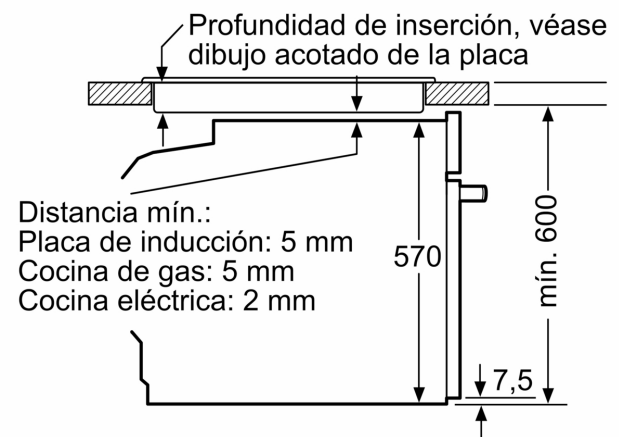

### Datos técnicos

Tipo de construcción:	Integrable
Sistema de limpieza:	Hidrolítico
Dimensiones de instalación necesarias (H x W x D):	585-595 x 560-568 x 550 mm
Dimensiones de instalación necesarias (H x W x D):	595x594x548 mm
Medidas del producto embalado:	675 x 660 x 690 mm
Material del panel de mandos:	Metallic
Material de la puerta:	vidrio
Peso neto:	35.0 kg
Volúmen útil (de la cavidad):	71 l
Método de cocción:	Grill total, Aire caliente suave, Aire caliente, Hornear, Horno de leña, Solera, Turbo grill
Regulación de temperatura:	Mecánico
Longitud del cable de alimentación eléctrica:	120.0 cm
Código EAN:	4242006315474
Número de cavidades - (2010/30/CE):	1
Clase de eficiencia energética (2010/30/EC) <sup>1</sup> :	A+
Consumo de energía por ciclo convencional (2010/30/EC):	0.94 kWh/cycle
Energy consumption per cycle forced air convection (2010/30/EC):	0.69 kWh/cycle
Índice de eficiencia energética (2010/30/CE):	81.2 %
Potencia de conexión:	3400 W
Intensidad corriente eléctrica:	16 A
Tensión:	220-240 V
Frecuencia:	50; 60 Hz
Tipo de enchufe:	Schuko con conexión a tierra
Accesorios incluidos:	1 x Parrilla profesional, 1 x Bandeja universal

**Horno, 60 x 60 cm, Acero inoxidable**  
**3HB4131X3**

Dimensiones en mm

Dimensiones en mm

Dimensiones en mm

**A:** 19,5 mm

**B:** Espacio para la conexión del aparato  
320 x 115 mm

Montaje con una placa.

Dimensiones en mm