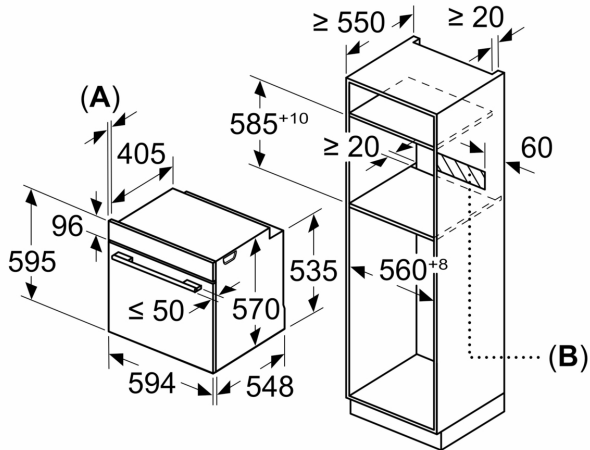

Tipo de construcción: Integrable
 Sistema de limpieza: Hidrolítico
 Dimensiones de instalación necesarias (H x W x D): 585-595 x 560-568 x 550 mm
 Dimensiones de instalación necesarias (H x W x D): 595x594x548 mm
 Medidas del producto embalado: 675 x 660 x 690 mm
 Material del panel de mandos: Metálico
 Material de la puerta: vidrio
 Peso neto: 35.0 kg
 Volumen útil (de la cavidad): 71 l
 Método de cocción: Grill total, Aire caliente suave, Aire caliente, Hornear, Horno de leña, Solera, Turbo grill
 Regulación de temperatura: Mecánico
 Número de luces interiores: 1
 Longitud del cable de alimentación eléctrica: 120.0 cm
 Código EAN: 4242006315474
 Número de cavidades - (2010/30/CE): 1
 Clase de eficiencia energética (2010/30/EC): A+
 Consumo de energía por ciclo convencional (2010/30/EC): ... 0.94 kWh/cycle
 Energy consumption per cycle forced air convection (2010/30/EC): 0.69 kWh/cycle
 Índice de eficiencia energética (2010/30/CE): 81.2 %
 Potencia de conexión: 3400 W
 Intensidad corriente eléctrica: 16 A
 Tensión: 220-240 V
 Frecuencia: 50; 60 Hz
 Tipo de enchufe: Schuko con conexión a tierra
 Accesorios incluidos: 1 x Parrilla profesional, 1 x Bandeja universal

4 242006 315474

Horno, 60 x 60 cm, Acero inoxidable
3HB4131X3

Dimensiones en mm

Dimensiones en mm

Dimensiones en mm

A: 19,5 mm

B: Espacio para la conexión del aparato
320 x 115 mm

Montaje con una placa.

Dimensiones en mm