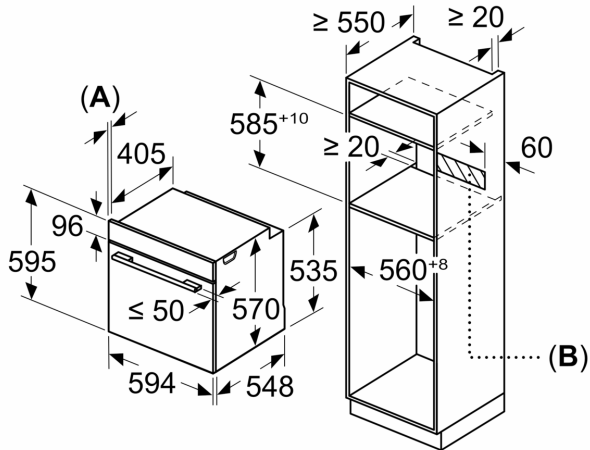

### Datos técnicos

Tipo de construcción: .....Integrable  
 Sistema de limpieza: .....Hidrolítico  
 Dimensiones de instalación necesarias (H x W x D): ..... 585-595 x 560-568 x 550 mm  
 Dimensiones de instalación necesarias (H x W x D): .....595 x 594 x 548 mm  
 Medidas del producto embalado: ..... 675 x 660 x 690 mm  
 Material del panel de mandos: .....Metálico  
 Material de la puerta: .....vidrio  
 Peso neto: ..... 37.2 kg  
 Volumen útil (de la cavidad): .....71 l  
 Método de cocción: .... Grill total, Aire caliente suave, Aire caliente, Hornear, Horno de leña, Solera, Turbo grill  
 Regulación de temperatura: ..... Mecánico  
 Número de luces interiores: ..... 1  
 Longitud del cable de alimentación eléctrica: ..... 120.0 cm  
 Código EAN: ..... 4242006309763  
 Número de cavidades - (2010/30/CE): ..... 1  
 Clase de eficiencia energética (2010/30/EC): ..... A  
 Consumo de energía por ciclo convencional (2010/30/EC): ... 0.97 kWh/cycle  
 Energy consumption per cycle forced air convection (2010/30/EC): ..... 0.81 kWh/cycle  
 Índice de eficiencia energética (2010/30/CE): .....95.3 %  
 Potencia de conexión: ..... 3400 W  
 Intensidad corriente eléctrica: ..... 16 A  
 Tensión: .....220-240 V  
 Frecuencia: .....50; 60 Hz  
 Tipo de enchufe: .....Schuko con conexión a tierra  
 Accesorios incluidos: ..... 1 x Parrilla profesional, 1 x Bandeja universal

### Accesorios opcionales

3HZ530000 Bandejas Dúo  
 3HZ532010 Bandeja con recubrimiento antiadherente  
 3HZ538000 Raíles Flex

4 242006 309763

**Horno, 60 x 60 cm, Grafito**  
**3HB4131G2**

Dimensiones en mm

Dimensiones en mm

Dimensiones en mm

**A:** 19,5 mm

**B:** Espacio para la conexión del aparato  
320 x 115 mm

Montaje con una placa.

Distancia mín.:  
Placa de inducción: 5 mm  
Cocina de gas: 5 mm  
Cocina eléctrica: 2 mm

Dimensiones en mm