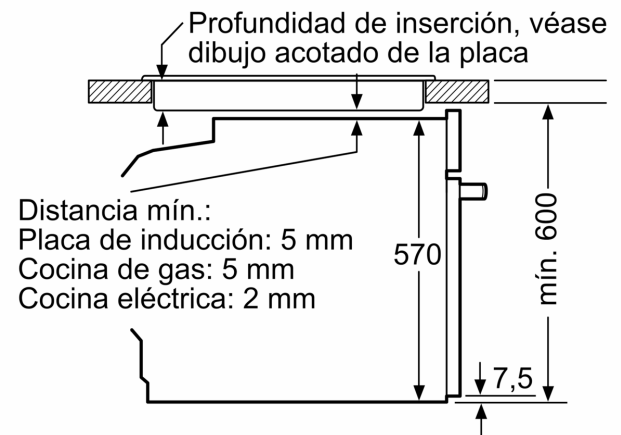

### Datos técnicos

Tipo de construcción: .....Integrable  
 Sistema de limpieza: .....Hidrolítico  
 Dimensiones de instalación necesarias (H x W x D): ..... 585-595 x 560-568 x 550 mm  
 Dimensiones de instalación necesarias (H x W x D): .....595 x 594 x 548 mm  
 Medidas del producto embalado: ..... 675 x 660 x 690 mm  
 Material del panel de mandos: .....Metálico  
 Material de la puerta: .....vidrio  
 Peso neto: ..... 37.2 kg  
 Volumen útil (de la cavidad): .....71 l  
 Método de cocción: .... Grill total, Aire caliente suave, Aire caliente, Hornear, Horno de leña, Solera, Turbo grill  
 Regulación de temperatura: ..... Mecánico  
 Número de luces interiores: ..... 1  
 Longitud del cable de alimentación eléctrica: ..... 120.0 cm  
 Código EAN: ..... 4242006309763  
 Número de cavidades - (2010/30/CE): ..... 1  
 Clase de eficiencia energética (2010/30/EC): ..... A  
 Consumo de energía por ciclo convencional (2010/30/EC): ... 0.97 kWh/cycle  
 Energy consumption per cycle forced air convection (2010/30/EC): ..... 0.81 kWh/cycle  
 Índice de eficiencia energética (2010/30/CE): .....95.3 %  
 Potencia de conexión: ..... 3400 W  
 Intensidad corriente eléctrica: ..... 16 A  
 Tensión: .....220-240 V  
 Frecuencia: .....50; 60 Hz  
 Tipo de enchufe: .....Schuko con conexión a tierra  
 Accesorios incluidos: ..... 1 x Parrilla profesional, 1 x Bandeja universal

Dimensiones en mm

Dimensiones en mm

**A:** 19,5 mm

**B:** Espacio para la conexión del aparato  
320 x 115 mm

Montaje con una placa.

Distancia mín.:  
Placa de inducción: 5 mm  
Cocina de gas: 5 mm  
Cocina eléctrica: 2 mm

Dimensiones en mm