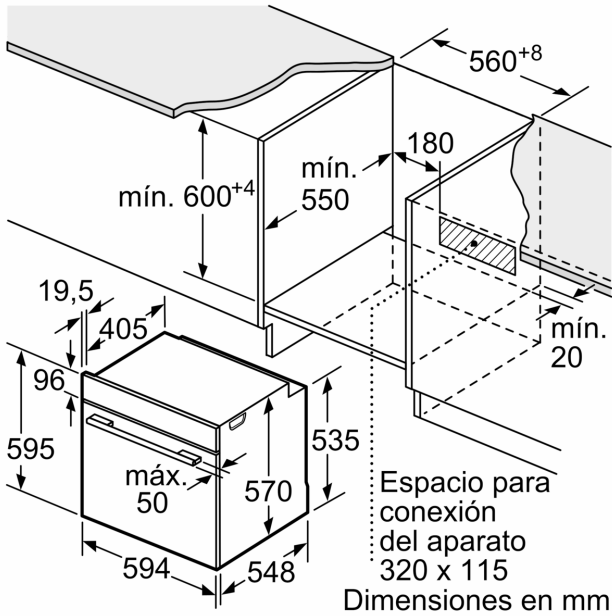

Horno, 60 x 60 cm, Grafito
3HB4131G2

Dimensiones en mm