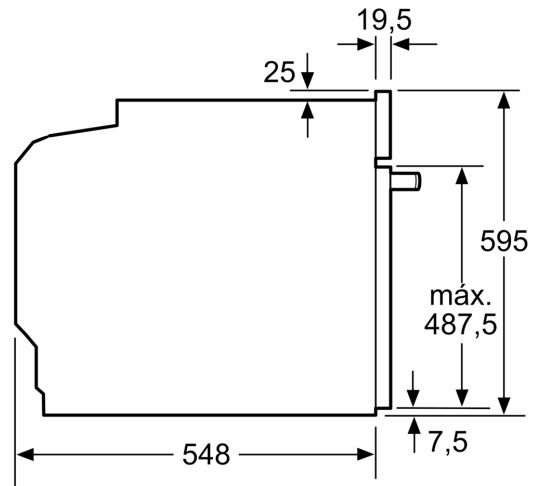

### Datos técnicos

Tipo de construcción: .....Integrable  
 Sistema de limpieza: .....Hidrolítico  
 Dimensiones de instalación necesarias (H x W x D): ..... 585-595 x 560-568 x 550 mm  
 Dimensiones de instalación necesarias (H x W x D): .....595 x 594 x 548 mm  
 Medidas del producto embalado: ..... 675 x 660 x 690 mm  
 Material del panel de mandos: .....Metálico  
 Material de la puerta: .....vidrio  
 Peso neto: ..... 37.2 kg  
 Volumen útil (de la cavidad): .....71 l  
 Método de cocción: .... Grill total, Aire caliente suave, Aire caliente, Hornear, Horno de leña, Solera, Turbo grill  
 Regulación de temperatura: ..... Mecánico  
 Número de luces interiores: ..... 1  
 Longitud del cable de alimentación eléctrica: ..... 120.0 cm  
 Código EAN: ..... 4242006309763  
 Número de cavidades - (2010/30/CE): ..... 1  
 Clase de eficiencia energética (2010/30/EC): ..... A  
 Consumo de energía por ciclo convencional (2010/30/EC): ... 0.97 kWh/cycle  
 Energy consumption per cycle forced air convection (2010/30/EC): ..... 0.81 kWh/cycle  
 Índice de eficiencia energética (2010/30/CE): .....95.3 %  
 Potencia de conexión: ..... 3400 W  
 Intensidad corriente eléctrica: ..... 16 A  
 Tensión: .....220-240 V  
 Frecuencia: .....50; 60 Hz  
 Tipo de enchufe: .....Schuko con conexión a tierra  
 Accesorios incluidos: ..... 1 x Parrilla profesional, 1 x Bandeja universal

Dimensiones en mm

Dimensiones en mm

**A:** 19,5 mm

**B:** Espacio para la conexión del aparato  
320 x 115 mm

Montaje con una placa.

Distancia mín.:  
Placa de inducción: 5 mm  
Cocina de gas: 5 mm  
Cocina eléctrica: 2 mm

Dimensiones en mm