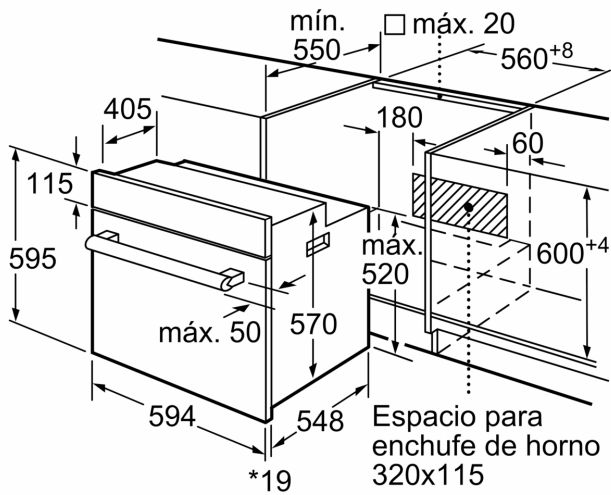

## Horno, 60 x 60 cm, Acero inoxidable 3HB2030X0

A

### Datos técnicos

Tipo de construcción:	Integrable
Sistema de limpieza:	Hidrolítico
Dimensiones de instalación necesarias (H x W x D):	575-597 x 560-568 x 550 mm
Dimensiones de instalación necesarias (H x W x D):	595 x 594 x 548 mm
Medidas del producto embalado:	660 x 640 x 675 mm
Material del panel de mandos:	Metálico
Material de la puerta:	vidrio
Peso neto:	30.7 kg
Volúmen útil (de la cavidad):	66 l
Método de cocción:	Aire caliente suave, Aire caliente, Hornear, Horno de leña, Solera, Turbo grill, Grill variable total
Material de la cavidad:	Otros
Regulación de temperatura:	Mecánico
Número de luces interiores:	1
Longitud del cable de alimentación eléctrica:	120.0 cm
Código EAN:	4242006274887
Número de cavidades - (2010/30/CE):	1
Clase de eficiencia energética (2010/30/EC):	A
Consumo de energía por ciclo convencional (2010/30/EC):	0.98 kWh/cycle
Energy consumption per cycle forced air convection (2010/30/EC):	0.79 kWh/cycle
Índice de eficiencia energética (2010/30/CE):	95.2 %
Potencia de conexión:	3300 W
Intensidad corriente eléctrica:	16 A
Tensión:	220-240 V
Frecuencia:	60; 50 Hz
Tipo de enchufe:	Schuko con conexión a tierra
Accesorios incluidos:	1 x Parrilla profesional, 1 x Bandeja universal

4 242006 274887

**Horno, 60 x 60 cm, Acero inoxidable  
3HB2030X0**

\* 20 mm para frontales de metal

Dimensiones en mm

\* 20 mm para frontales de metal

Dimensiones en mm

\* Con frontal de metal 20 mm

Dimensiones en mm