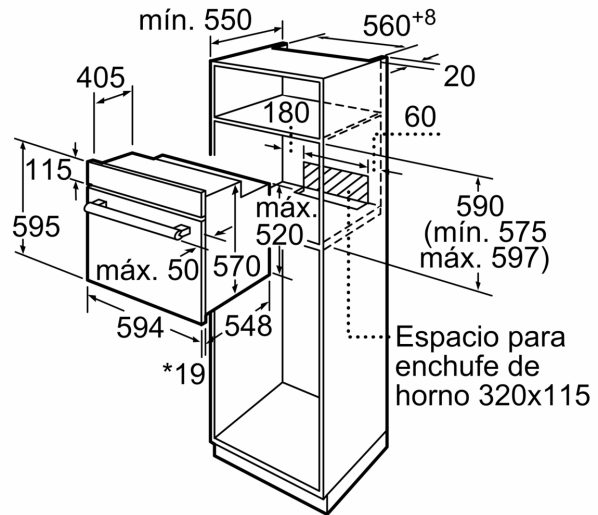

## Horno, 60 x 60 cm, Acero inoxidable 3HB2030X0

A

### Datos técnicos

Tipo de construcción:	Integrable
Sistema de limpieza:	Hidrolítico
Dimensiones de instalación necesarias (H x W x D):	575-597 x 560-568 x 550 mm
Dimensiones de instalación necesarias (H x W x D):	595 x 594 x 548 mm
Medidas del producto embalado:	660 x 640 x 675 mm
Material del panel de mandos:	Metálico
Material de la puerta:	vidrio
Peso neto:	30.7 kg
Volúmen útil (de la cavidad):	66 l
Método de cocción:	Aire caliente suave, Aire caliente, Hornear, Horno de leña, Solera, Turbo grill, Grill variable total
Material de la cavidad:	Otros
Regulación de temperatura:	Mecánico
Número de luces interiores:	1
Longitud del cable de alimentación eléctrica:	120.0 cm
Código EAN:	4242006274887
Número de cavidades - (2010/30/CE):	1
Clase de eficiencia energética (2010/30/EC):	A
Consumo de energía por ciclo convencional (2010/30/EC):	0.98 kWh/cycle
Energy consumption per cycle forced air convection (2010/30/EC):	0.79 kWh/cycle
Índice de eficiencia energética (2010/30/CE):	95.2 %
Potencia de conexión:	3300 W
Intensidad corriente eléctrica:	16 A
Tensión:	220-240 V
Frecuencia:	60; 50 Hz
Tipo de enchufe:	Schuko con conexión a tierra
Accesorios incluidos:	1 x Parrilla profesional, 1 x Bandeja universal

4 242006 274887

**Horno, 60 x 60 cm, Acero inoxidable  
3HB2030X0**

\* 20 mm para frontales de metal

Dimensiones en mm

\* 20 mm para frontales de metal

Dimensiones en mm

\* Con frontal de metal 20 mm

Dimensiones en mm