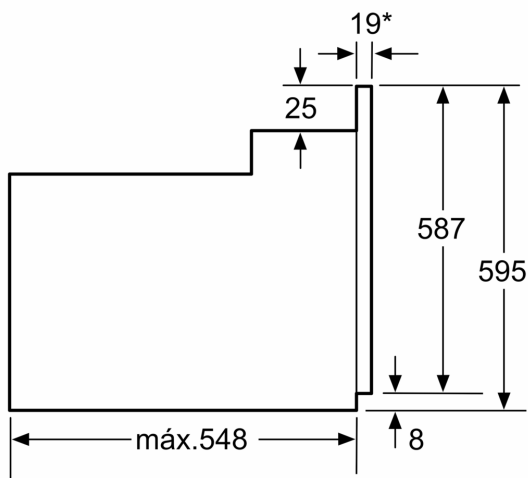

### Datos técnicos

Tipo de construcción:	Integrable
Sistema de limpieza:	Hidrolítico
Dimensiones de instalación necesarias (H x W x D):	575-597 x 560-568 x 550 mm
Dimensiones de instalación necesarias (H x W x D):	595 x 594 x 548 mm
Medidas del producto embalado:	660 x 640 x 675 mm
Material del panel de mandos:	Metálico
Material de la puerta:	vidrio
Peso neto:	30.7 kg
Volúmen útil (de la cavidad):	66 l
Método de cocción:	Aire caliente suave, Aire caliente, Hornear, Horno de leña, Solera, Turbo grill, Grill variable total
Material de la cavidad:	Otros
Regulación de temperatura:	Mecánico
Número de luces interiores:	1
Longitud del cable de alimentación eléctrica:	120.0 cm
Código EAN:	4242006274887
Número de cavidades - (2010/30/CE):	1
Clase de eficiencia energética (2010/30/EC):	A
Consumo de energía por ciclo convencional (2010/30/EC):	0.98 kWh/cycle
Energy consumption per cycle forced air convection (2010/30/EC):	0.79 kWh/cycle
Índice de eficiencia energética (2010/30/CE):	95.2 %
Potencia de conexión:	3300 W
Intensidad corriente eléctrica:	16 A
Tensión:	220-240 V
Frecuencia:	60; 50 Hz
Tipo de enchufe:	Schuko con conexión a tierra
Accesorios incluidos:	1 x Parrilla profesional, 1 x Bandeja universal

4 242006 274887

**Horno, 60 x 60 cm, Acero inoxidable  
3HB2030X0**

\* 20 mm para frontales de metal

Dimensiones en mm

\* 20 mm para frontales de metal

Dimensiones en mm

\* Con frontal de metal 20 mm

Dimensiones en mm