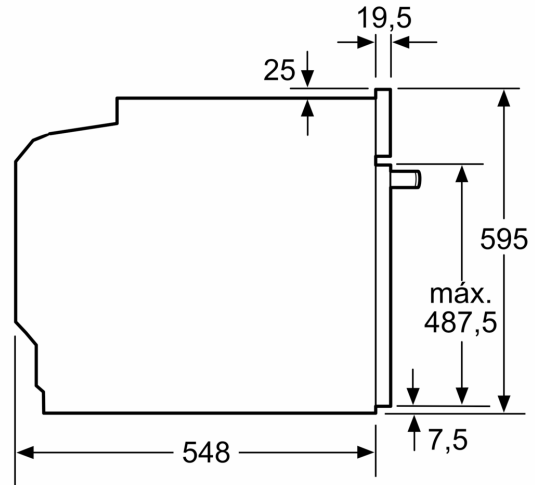

**Datos técnicos**

Tipo de construcción: ..... Integrable  
Sistema de limpieza: ..... Pirolítico+Hidrolítico  
Dimensiones de instalación necesarias (H x W x D): ..... 585-595 x 560-568 x 550 mm  
Dimensiones de instalación necesarias (H x W x D): .....595 x 594 x 548 mm  
Medidas del producto embalado: ..... 660 x 660 x 690 mm  
Material del panel de mandos: ..... Cristal  
Material de la puerta: ..... vidrio  
Peso neto: ..... 40.4 kg  
Volumen útil (de la cavidad): ..... 71 l  
Método de cocción: ..... Regeneración, Descongelar, Grill total, Aire caliente suave, Aire caliente, Calor intensivo, Grill pequeño, Hornear, Horno de leña, Cocción suave, Solera, Turbo grill, Precalentar, Mantener caliente  
Regulación de temperatura: ..... Electrónica  
Número de luces interiores: ..... 1  
Longitud del cable de alimentación eléctrica: ..... 120.0 cm  
Código EAN: ..... 4242006301507  
Número de cavidades - (2010/30/CE): ..... 1  
Clase de eficiencia energética (2010/30/EC): ..... A  
Consumo de energía por ciclo convencional (2010/30/EC): ... 0.99 kWh/cycle  
Energy consumption per cycle forced air convection (2010/30/EC): ..... 0.81 kWh/cycle  
Índice de eficiencia energética (2010/30/CE): ..... 95.3 %  
Potencia de conexión: ..... 3600 W  
Intensidad corriente eléctrica: ..... 16 A  
Tensión: ..... 220-240 V  
Frecuencia: ..... 50; 60 Hz  
Tipo de enchufe: ..... Schuko con conexión a tierra  
Accesorios incluidos: ..... 1 x Parrilla profesional, 1 x Bandeja universal, 1 x esponja, 2 x Bandeja universal estrecha

**Horno con vapor pirolítico, 60 x 60 cm,  
Cristal gris antracita  
3HA5888A6**

Dimensiones en mm

**A:** 19,5 mm  
**B:** Espacio para la conexión del aparato  
320 x 115 mm

Montaje con una placa.