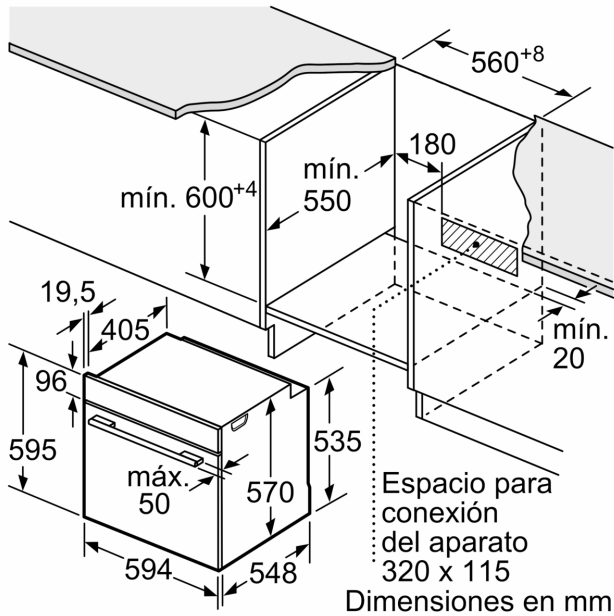

**Horno con vapor pirolítico, 60 x 60 cm,  
Cristal gris antracita  
3HA5888A6**

**A**

termosonda

**Accesorios incluidos**

1 x Parrilla profesional, 1 x Bandeja universal, 1 x esponja, 2 x Bandeja universal estrecha

**Datos técnicos**

Tipo de construcción: ..... Integrable  
Sistema de limpieza: ..... Pirolítico+Hidrolítico  
Dimensiones de instalación necesarias (H x W x D): ..... 585-595 x 560-568 x 550 mm  
Dimensiones de instalación necesarias (H x W x D): .....595 x 594 x 548 mm  
Medidas del producto embalado: ..... 660 x 660 x 690 mm  
Material del panel de mandos: ..... Cristal  
Material de la puerta: ..... vidrio  
Peso neto: ..... 40.4 kg  
Volumen útil (de la cavidad): ..... 71 l  
Método de cocción: ..... Regeneración, Descongelar, Grill total, Aire caliente suave, Aire caliente, Calor intensivo, Grill pequeño, Hornear, Horno de leña, Cocción suave, Solera, Turbo grill, Precalentar, Mantener caliente  
Regulación de temperatura: ..... Electrónica  
Número de luces interiores: ..... 1  
Longitud del cable de alimentación eléctrica: ..... 120.0 cm  
Código EAN: ..... 4242006301507  
Número de cavidades - (2010/30/CE): ..... 1  
Clase de eficiencia energética (2010/30/EC): ..... A  
Consumo de energía por ciclo convencional (2010/30/EC): ... 0.99 kWh/cycle  
Energy consumption per cycle forced air convection (2010/30/EC): ..... 0.81 kWh/cycle  
Índice de eficiencia energética (2010/30/CE): ..... 95.3 %  
Potencia de conexión: ..... 3600 W  
Intensidad corriente eléctrica: ..... 16 A  
Tensión: ..... 220-240 V  
Frecuencia: ..... 50; 60 Hz  
Tipo de enchufe: ..... Schuko con conexión a tierra  
Accesorios incluidos: ..... 1 x Parrilla profesional, 1 x Bandeja universal, 1 x esponja, 2 x Bandeja universal estrecha

**Horno con vapor pirolítico, 60 x 60 cm,  
Cristal gris antracita  
3HA5888A6**

Dimensiones en mm

**A:** 19,5 mm  
**B:** Espacio para la conexión del aparato  
320 x 115 mm

Montaje con una placa.