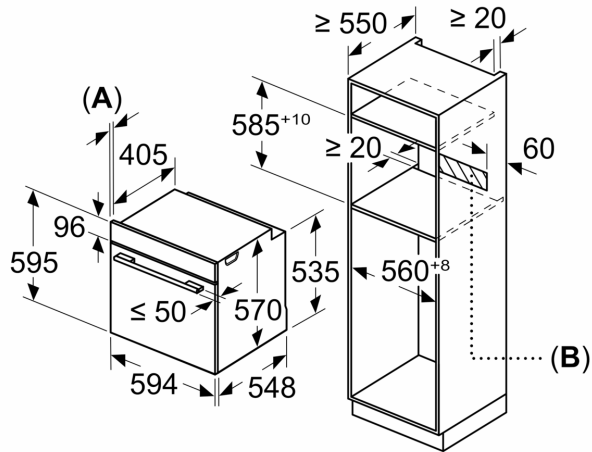

**Datos técnicos**

Tipo de construcción: ..... Integrable  
Sistema de limpieza: ..... Pirolítico+Hidrolítico  
Dimensiones de instalación necesarias (H x W x D): ..... 585-595 x 560-568 x 550 mm  
Dimensiones de instalación necesarias (H x W x D): .....595 x 594 x 548 mm  
Medidas del producto embalado: ..... 660 x 660 x 690 mm  
Material del panel de mandos: ..... Cristal  
Material de la puerta: ..... vidrio  
Peso neto: ..... 40.4 kg  
Volumen útil (de la cavidad): ..... 71 l  
Método de cocción: ..... Regeneración, Descongelar, Grill total, Aire caliente suave, Aire caliente, Calor intensivo, Grill pequeño, Hornear, Horno de leña, Cocción suave, Solera, Turbo grill, Precalentar, Mantener caliente  
Regulación de temperatura: ..... Electrónica  
Número de luces interiores: ..... 1  
Longitud del cable de alimentación eléctrica: ..... 120.0 cm  
Código EAN: ..... 4242006301507  
Número de cavidades - (2010/30/CE): ..... 1  
Clase de eficiencia energética (2010/30/EC): ..... A  
Consumo de energía por ciclo convencional (2010/30/EC): ... 0.99 kWh/cycle  
Energy consumption per cycle forced air convection (2010/30/EC): ..... 0.81 kWh/cycle  
Índice de eficiencia energética (2010/30/CE): ..... 95.3 %  
Potencia de conexión: ..... 3600 W  
Intensidad corriente eléctrica: ..... 16 A  
Tensión: ..... 220-240 V  
Frecuencia: ..... 50; 60 Hz  
Tipo de enchufe: ..... Schuko con conexión a tierra  
Accesorios incluidos: ..... 1 x Parrilla profesional, 1 x Bandeja universal, 1 x esponja, 2 x Bandeja universal estrecha

**Horno con vapor pirolítico, 60 x 60 cm,  
Cristal gris antracita  
3HA5888A6**

Dimensiones en mm

**A:** 19,5 mm  
**B:** Espacio para la conexión del aparato  
320 x 115 mm

Montaje con una placa.